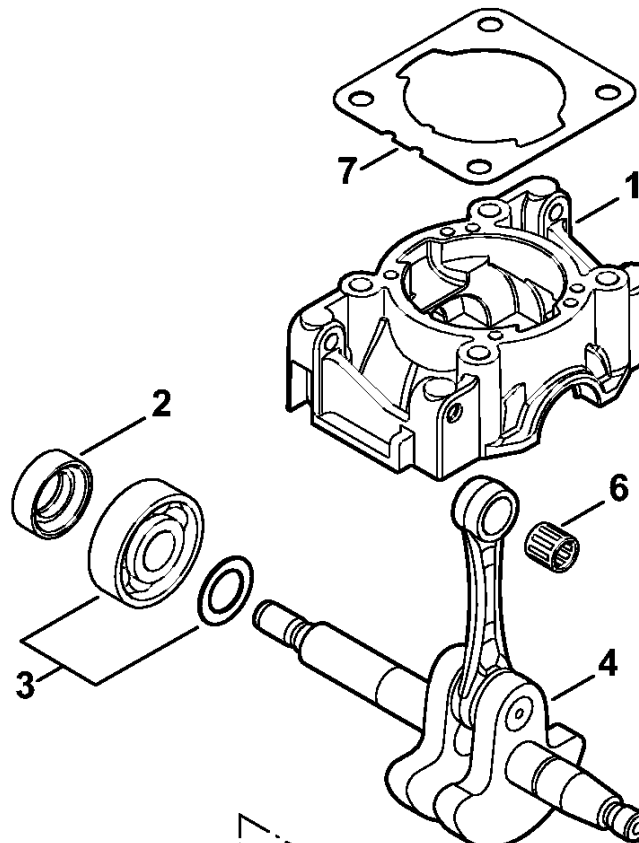

BG 86

Table des matières

Carter, Cylindre	2	Douille de montage	
Dispositif d'allumage, Silencieux BG 86, BG 86 C-E	4	Outil de montage 8	
Filtre à air, Bride intermédiaire BG 86, BG 86 C-E, BG 86 C-E Z, BG 86-Z	6	Douille de 13	
Filtre à air (12.2012) BG 86, BG 86 C-E, BG 86 C-E Z, BG 86-Z	8	Crochet de montage	
Dispositif de lancement	10	Appareil de contrôle ZAT 3 d'allumage	
Carburateur 4241/23	12	Outil de montage	
Carburateur C1M-S261 (037.2018)	14	Appareil de contrôle ZAT 4 d'allumage	
Carburateur C1M-S228, C1M-S203, C1M-S141	17	Douille	
Carter de turbine extérieur, Turbine	20	Extracteur	
Carter de turbine intérieur	22	Disque de réglage	
Cadre de poignée	24	Clé dynamométrique avec t acoustique	
Buse, Dispositif d'aspiration	26	Clé dynamométrique avec t acoustique	
Nettoyeur de gouttières	28	Griffe (avec profils No 1 + 2) Ciff (avec profils No 1 + 2)	
Numéro de machine	30		
Lubrifiants et graisses divers	32		
Dispositif de lancement	34		

Carter, Cylindre

Carter, Cylindre

#	Numéro de pièce	Description	Quantité	Conti ou plu article
1	4241 021 0302	Carter de vilebrequin	1	
2	9639 003 1230	Bague d'étanchéité 12x22x7	2	
3	4144 020 2050	Roulement à billes	1	
4	4241 030 0401	Vilebrequin	1	
5	4144 021 2500	Carter inférieur	1	
6	9512 003 1834	Cage à aiguilles 8x11x10	1	
7	4144 029 2301	Joint de cylindre	1	
8	4241 020 1203	Cylindre avec piston Ø 34 mm	1	9, 10, 14
9	4241 030 2007	Piston Ø 34 mm	1	10, 14, 15
10	4237 034 3001	Segment de piston Ø 34x1,2 mm	2	
14	9463 650 0805	Jonc d'arrêt 8x0,7	1	
15	4241 034 1500	Axe de piston 8x5x22	1	
16	9075 478 4268	Vis cylindrique IS-D5x60	4	
17	0000 400 7011	Bougie NGK CMR6H	1	
18	0783 830 2000	Tube de pâte d'étanchéité HT rouge	1	
19	4144 007 1012	Jeu de joints	1	2, 7