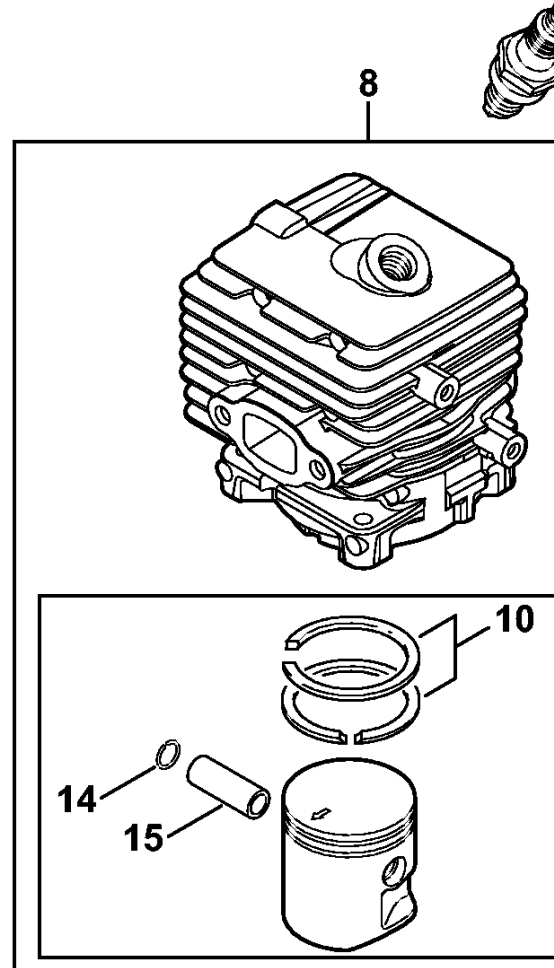

BG 86

Table des matières

Carter, Cylindre	2	Douille de montage	
Dispositif d'allumage, Silencieux BG 86, BG 86 C-E	4	Outil de montage 8	
Filtre à air, Bride intermédiaire BG 86, BG 86 C-E, BG 86 C-E Z, BG 86-Z	6	Douille de 13	
Filtre à air (12.2012) BG 86, BG 86 C-E, BG 86 C-E Z, BG 86-Z	8	Crochet de montage	
Dispositif de lancement	10	Appareil de contrôle ZAT 3 d'allumage	
Carburateur 4241/23	12	Outil de montage	
Carburateur C1M-S261 (037.2018)	14	Appareil de contrôle ZAT 4 d'allumage	
Carburateur C1M-S228, C1M-S203, C1M-S141	17	Douille	
Carter de turbine extérieur, Turbine	20	Extracteur	
Carter de turbine intérieur	22	Disque de réglage	
Cadre de poignée	24	Clé dynamométrique avec t acoustique	
Buse, Dispositif d'aspiration	26	Clé dynamométrique avec t acoustique	
Nettoyeur de gouttières	28	Griffe (avec profils No 1 + 2) Ciff (avec profils No 1 + 2)	
Numéro de machine	30		
Lubrifiants et graisses divers	32		
Dispositif de lancement	34		

Carter, Cylindre

Carter, Cylindre

#	Numéro de pièce	Description	Quantité	Conti ou plu article
1	4241 021 0302	Carter de vilebrequin	1	
2	9639 003 1230	Bague d'étanchéité 12x22x7	2	
3	4144 020 2050	Roulement à billes	1	
4	4241 030 0401	Vilebrequin	1	
5	4144 021 2500	Carter inférieur	1	
6	9512 003 1834	Cage à aiguilles 8x11x10	1	
7	4144 029 2301	Joint de cylindre	1	
8	4241 020 1203	Cylindre avec piston Ø 34 mm	1	9, 10, 14
9	4241 030 2007	Piston Ø 34 mm	1	10, 14, 15
10	4237 034 3001	Segment de piston Ø 34x1,2 mm	2	
14	9463 650 0805	Jonc d'arrêt 8x0,7	1	
15	4241 034 1500	Axe de piston 8x5x22	1	
16	9075 478 4268	Vis cylindrique IS-D5x60	4	
17	0000 400 7011	Bougie NGK CMR6H	1	
18	0783 830 2000	Tube de pâte d'étanchéité HT rouge	1	
19	4144 007 1012	Jeu de joints	1	2, 7