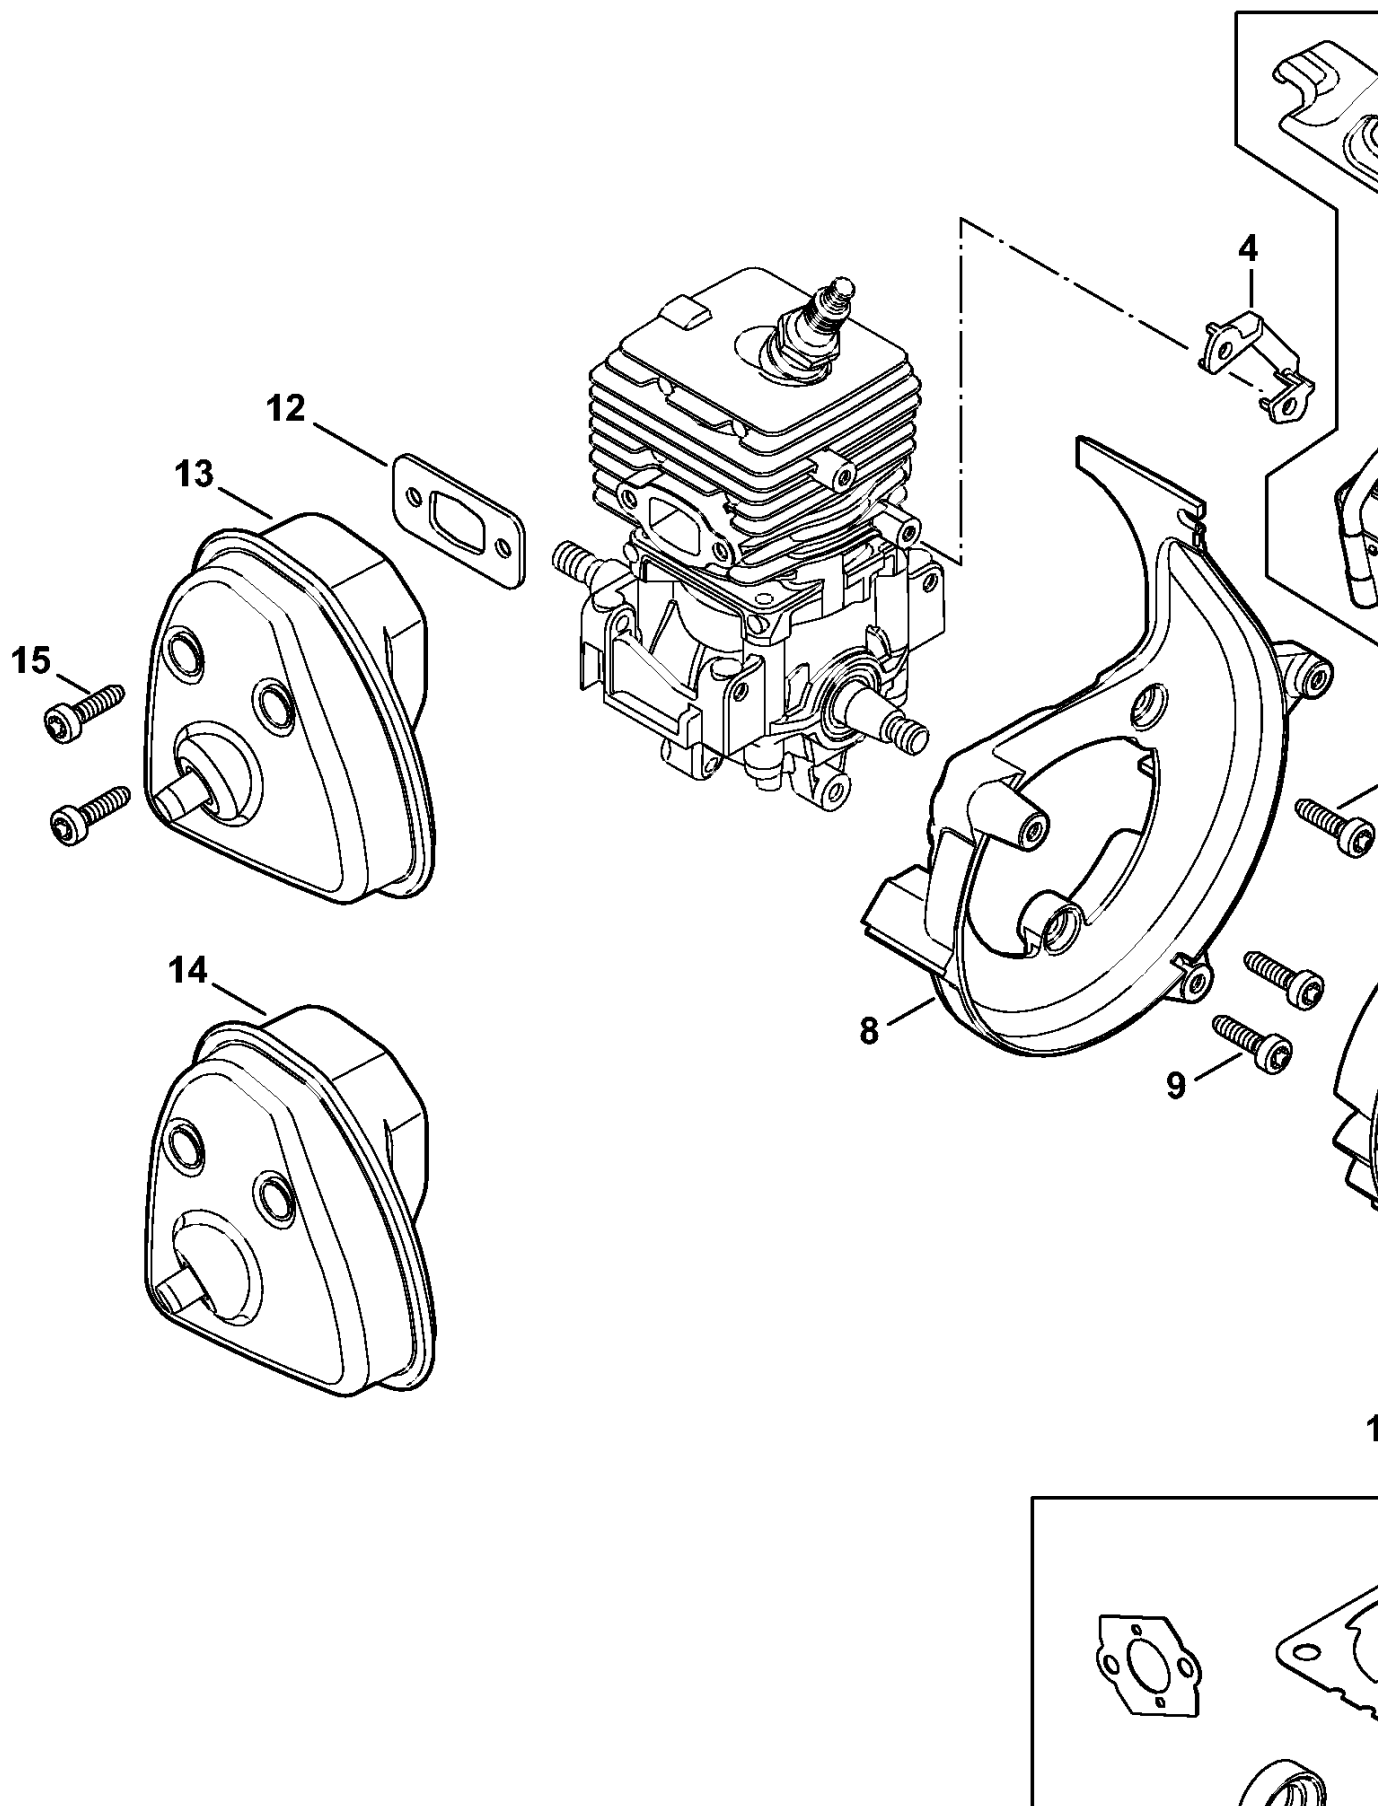

Dispositif d'allumage, Silencieux BG 86, BG

Dispositif d'allumage, Silencieux BG 86, BG

#	Numéro de pièce	Description	Quantité	Conti ou plu article
1	4241 400 1320	Module d'allumage	1	2, 3
2	0000 998 0604	Ressort coudé	1	
3	4241 405 1000	Contact de câble d'allumage	1	
4	4241 405 8000	Pièce isolante	1	
5	4241 431 2100	Languette enfichable	1	
6	9075 478 3018	Vis cylindrique IS-D4x18	2	
7	9291 021 0100	Rondelle 4,3	1	
8	4241 084 1100	Carter en volute	1	
9	9075 478 4136	Vis cylindrique IS-D5x20	3	
10	4241 400 1200	Rotor	1	
11	0000 955 0802	Écrou à embase M8x1	1	
12	4144 149 0600	Joint de silencieux	1	
13	4241 140 0614	Silencieux	1	
14	4241 140 0601	Silencieux	1	
15	9075 478 4136	Vis cylindrique IS-D5x20	2	
16	4144 007 1012	Jeu de joints	1	12