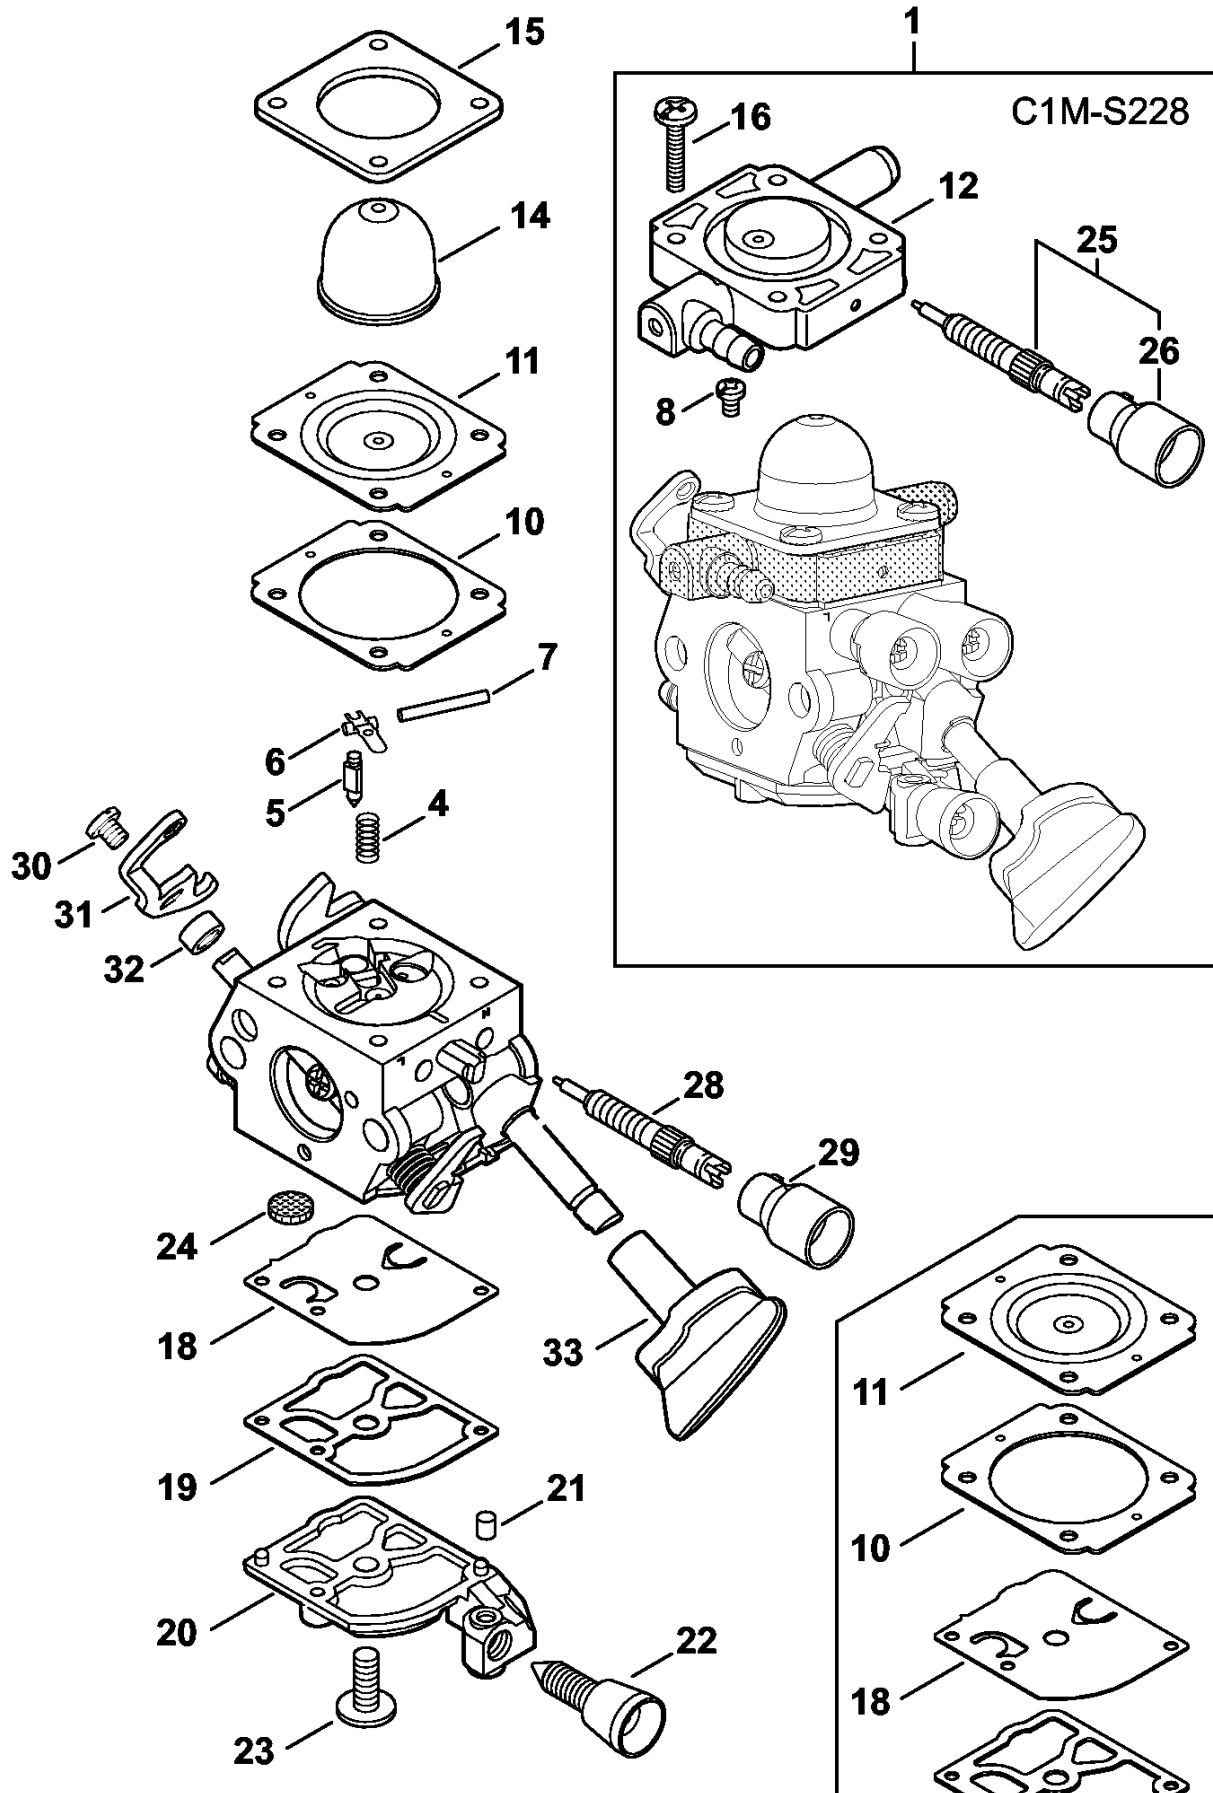

Carburateur C1M-S228, C1M-S203, C1M-S14

Carburateur C1M-S228, C1M-S203, C1M-S141G

#	Numéro de pièce	Description	Quantité	Contient ou plus articles
1	4241 120 0606	Carburateur C1M-S228C	1	4 - 8, 10, 16, 18 - 24
2	4241 120 0607	Carburateur C1M-S203A	1	4 - 8, 10, 17 - 24,
3	4241 120 0600	Carburateur C1M-S141G	1	4 - 7, 9 - 17 - 24,
4	4128 122 3000	Ressort	1	
5	Z000 018 Z000	Pointeau d'admission	1	
6	1125 121 5000	Levier de réglage d'admission	1	
7	1120 121 9200	Axe	1	
8	0000 122 7101	Vis	1	
9	4241 122 6600	Vis à embase	1	
10	4241 129 0901	Joint de réglage	1	
11	4241 121 4702	Membrane de réglage	1	
12	4241 120 2202	Bride	1	
13	Z010 056 A023	Plaque de base de pompe à carburant	1	
14	4226 121 2700	Capuchon	1	
15	4140 121 0800	Couvercle	1	
16	4140 122 7100	Vis	4	
17	4241 122 7100	Vis	4