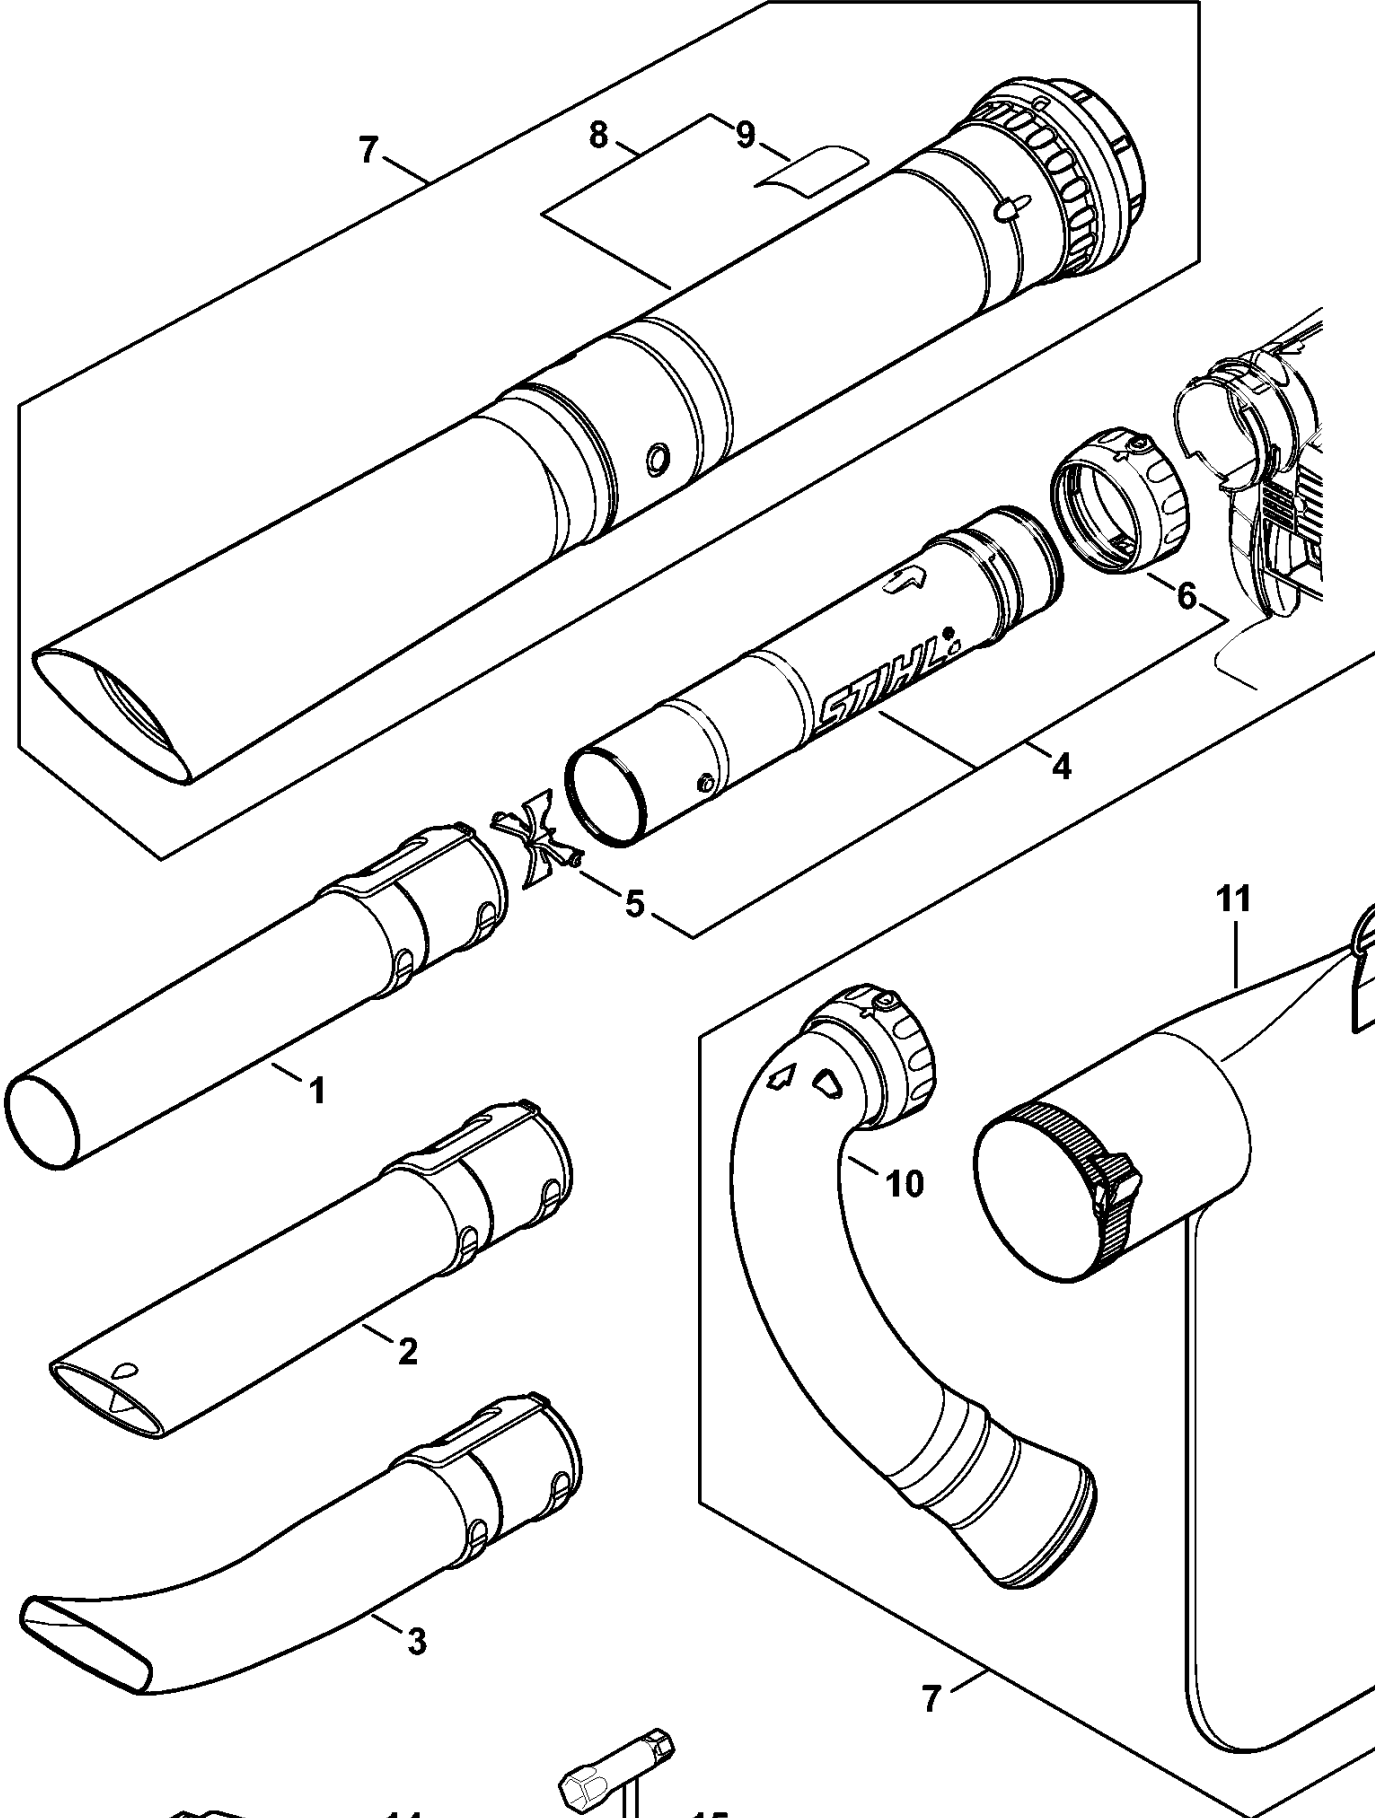

Buse, Dispositif d'aspiration

Buse, Dispositif d'aspiration

#	Numéro de pièce	Description	Quantité	Conti ou plu article
1	4229 708 6300	Buse ronde droit	1	
2	4229 708 6301	Buse plate droit	1	
3	4241 708 6302	Buse plate coudé	1	
4	4241 760 8200	Tube	1	5, 6
5	4241 703 5600	Grille	1	
6	4241 708 3100	Écrou-chapeau	1	
7	4241 700 2200	Kit aspirateur	1	8 - 12
8	4241 760 3501	Tube d'aspiration	1	9
9	0000 967 7232	Pictogramme d'avertissement BG	1	
10	4241 700 6900	Coude	1	
11	4229 708 9702	Sac de ramassage	1	
12	4227 710 9003	Bretelle	1	
13	0000 791 8400	Anneau	1	
14	0000 884 0307	Lunettes de protection	1	
15	4180 890 3400	Clé multiple	1	
16	0000 890 2300	Tournevis	1