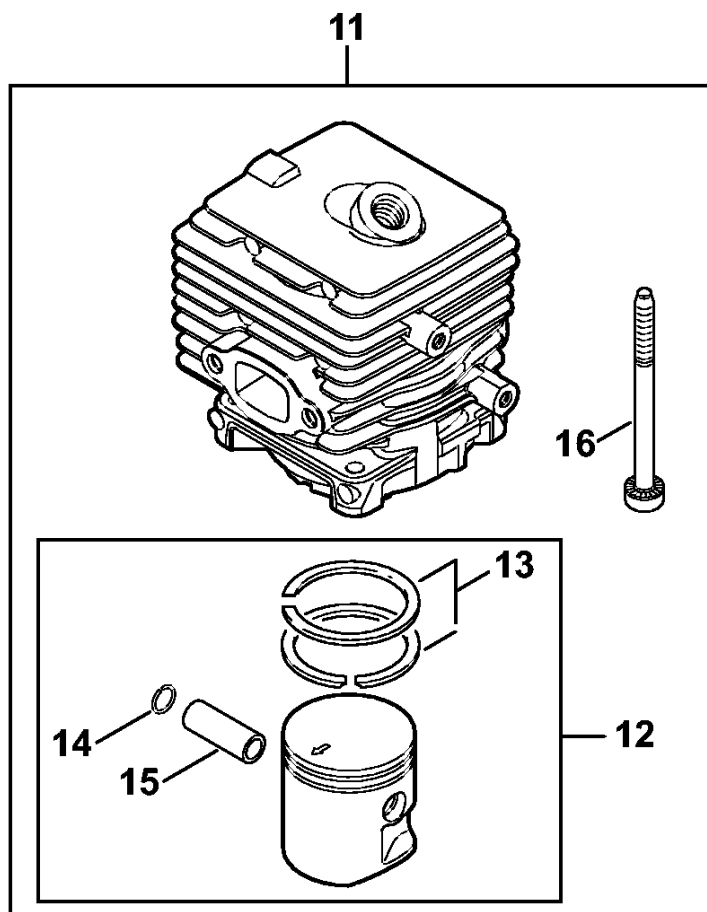

BG 86

Table des matières

Carter, Cylindre	2	Douille de montage	
Dispositif d'allumage, Silencieux BG 86, BG 86 C-E	4	Outil de montage 8	
Filtre à air, Bride intermédiaire BG 86, BG 86 C-E, BG 86 C-E Z, BG 86-Z	6	Douille de 13	
Filtre à air (12.2012) BG 86, BG 86 C-E, BG 86 C-E Z, BG 86-Z	8	Crochet de montage	
Dispositif de lancement	10	Appareil de contrôle ZAT 3 d'allumage	
Carburateur 4241/23	12	Outil de montage	
Carburateur C1M-S261 (037.2018)	14	Appareil de contrôle ZAT 4 d'allumage	
Carburateur C1M-S228, C1M-S203, C1M-S141	17	Douille	
Carter de turbine extérieur, Turbine	20	Extracteur	
Carter de turbine intérieur	22	Disque de réglage	
Cadre de poignée	24	Clé dynamométrique avec t acoustique	
Buse, Dispositif d'aspiration	26	Clé dynamométrique avec t acoustique	
Nettoyeur de gouttières	28	Griffe (avec profils No 1 + 2) Ciff (avec profils No 1 + 2)	
Numéro de machine	30		
Lubrifiants et graisses divers	32		
Dispositif de lancement	34		

Carter, Cylindre

Carter, Cylindre

#	Numéro de pièce	Description	Quantité	Conti ou plu article
1	4241 021 0302	Carter de vilebrequin	1	
2	9639 003 1230	Bague d'étanchéité 12x22x7	2	
3	4144 020 2050	Roulement à billes	1	
4	4241 030 0401	Vilebrequin	1	
5	4144 021 2500	Carter inférieur	1	
6	9512 003 1834	Cage à aiguilles 8x11x10	1	
7	4144 029 2301	Joint de cylindre	1	
8	4241 020 1203	Cylindre avec piston Ø 34 mm	1	9, 10, 14
9	4241 030 2007	Piston Ø 34 mm	1	10, 14, 15
10	4237 034 3001	Segment de piston Ø 34x1,2 mm	2	
14	9463 650 0805	Jonc d'arrêt 8x0,7	1	
15	4241 034 1500	Axe de piston 8x5x22	1	
16	9075 478 4268	Vis cylindrique IS-D5x60	4	
17	0000 400 7011	Bougie NGK CMR6H	1	
18	0783 830 2000	Tube de pâte d'étanchéité HT rouge	1	
19	4144 007 1012	Jeu de joints	1	2, 7