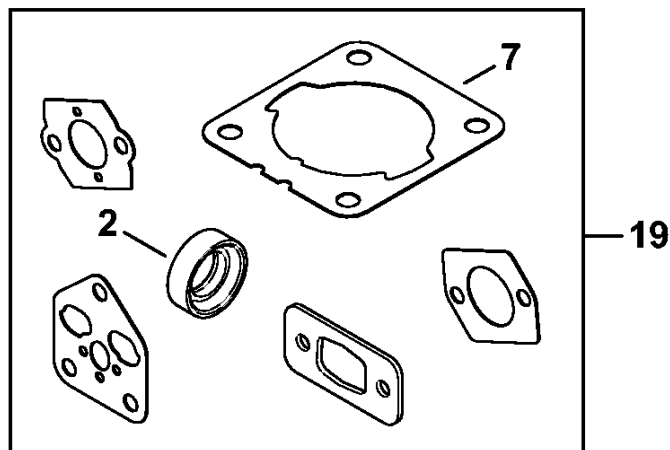

BG 86

Table des matières

Carter, Cylindre	2	Douille de montage	
Dispositif d'allumage, Silencieux BG 86, BG 86 C-E	4	Outil de montage 8	
Filtre à air, Bride intermédiaire BG 86, BG 86 C-E, BG 86 C-E Z, BG 86-Z	6	Douille de 13	
Filtre à air (12.2012) BG 86, BG 86 C-E, BG 86 C-E Z, BG 86-Z	8	Crochet de montage	
Dispositif de lancement	10	Appareil de contrôle ZAT 3 d'allumage	
Carburateur 4241/23	12	Outil de montage	
Carburateur C1M-S261 (037.2018)	14	Appareil de contrôle ZAT 4 d'allumage	
Carburateur C1M-S228, C1M-S203, C1M-S141	17	Douille	
Carter de turbine extérieur, Turbine	20	Extracteur	
Carter de turbine intérieur	22	Disque de réglage	
Cadre de poignée	24	Clé dynamométrique avec t acoustique	
Buse, Dispositif d'aspiration	26	Clé dynamométrique avec t acoustique	
Nettoyeur de gouttières	28	Griffe (avec profils No 1 + 2) Ciff (avec profils No 1 + 2)	
Numéro de machine	30		
Lubrifiants et graisses divers	32		
Dispositif de lancement	34		

Carter, Cylindre

Carter, Cylindre

#	Numéro de pièce	Description	Quantité	Conti ou plu article
1	4241 021 0302	Carter de vilebrequin	1	
2	9639 003 1230	Bague d'étanchéité 12x22x7	2	
3	4144 020 2050	Roulement à billes	1	
4	4241 030 0401	Vilebrequin	1	
5	4144 021 2500	Carter inférieur	1	
6	9512 003 1834	Cage à aiguilles 8x11x10	1	
7	4144 029 2301	Joint de cylindre	1	
8	4241 020 1203	Cylindre avec piston Ø 34 mm	1	9, 10, 14
9	4241 030 2007	Piston Ø 34 mm	1	10, 14, 15
10	4237 034 3001	Segment de piston Ø 34x1,2 mm	2	
14	9463 650 0805	Jonc d'arrêt 8x0,7	1	
15	4241 034 1500	Axe de piston 8x5x22	1	
16	9075 478 4268	Vis cylindrique IS-D5x60	4	
17	0000 400 7011	Bougie NGK CMR6H	1	
18	0783 830 2000	Tube de pâte d'étanchéité HT rouge	1	
19	4144 007 1012	Jeu de joints	1	2, 7