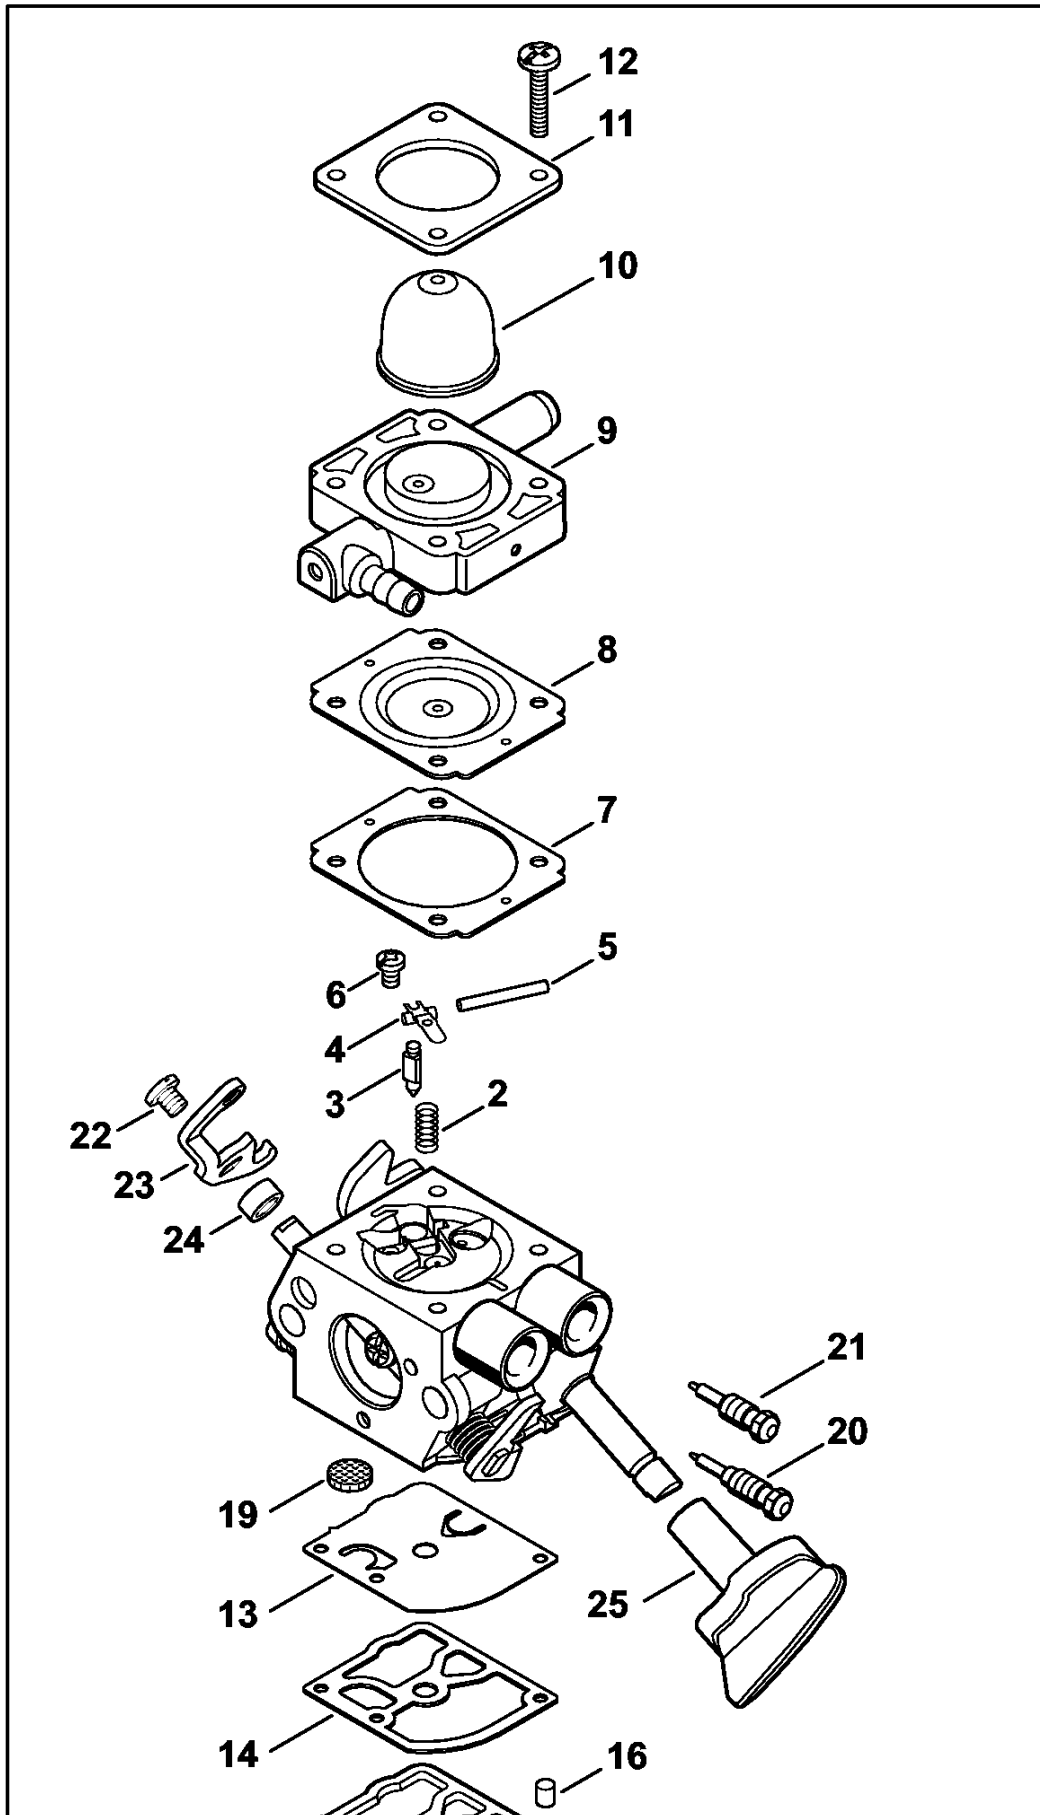

Carburateur 4241/23

Carburateur 4241/23

#	Numéro de pièce	Description	Quantité	Conti ou plu article
1	4241 120 0623	Carburateur 4241/23	1	2 - 25
2	1129 122 3001	Ressort	1	
3	Z000 018 Z000	Pointeau d'admission	1	
4	1125 121 5000	Levier de réglage d'admission	1	
5	1120 121 9200	Axe	1	
6	0000 122 7101	Vis	1	
7	4241 129 0901	Joint de réglage	1	
8	4241 121 4702	Membrane de réglage	1	
9	4241 120 2204	Bride	1	
10	4226 121 2700	Capuchon	1	
11	4140 121 0800	Couvercle	1	
12	4140 122 7100	Vis	4	
13	4241 121 4800	Membrane de pompe	1	
14	1123 129 0905	Joint de pompe	1	
15	4241 121 0800	Couvercle	1	
16	1125 122 4200	Pièce de serrage	1	
17	4140 122 6200	Vis de réglage de régime de ralenti	1	
18	1120 122 7800	Vis à tête bombée fraisée	1	
19	1120 121 7800	Tamis	1