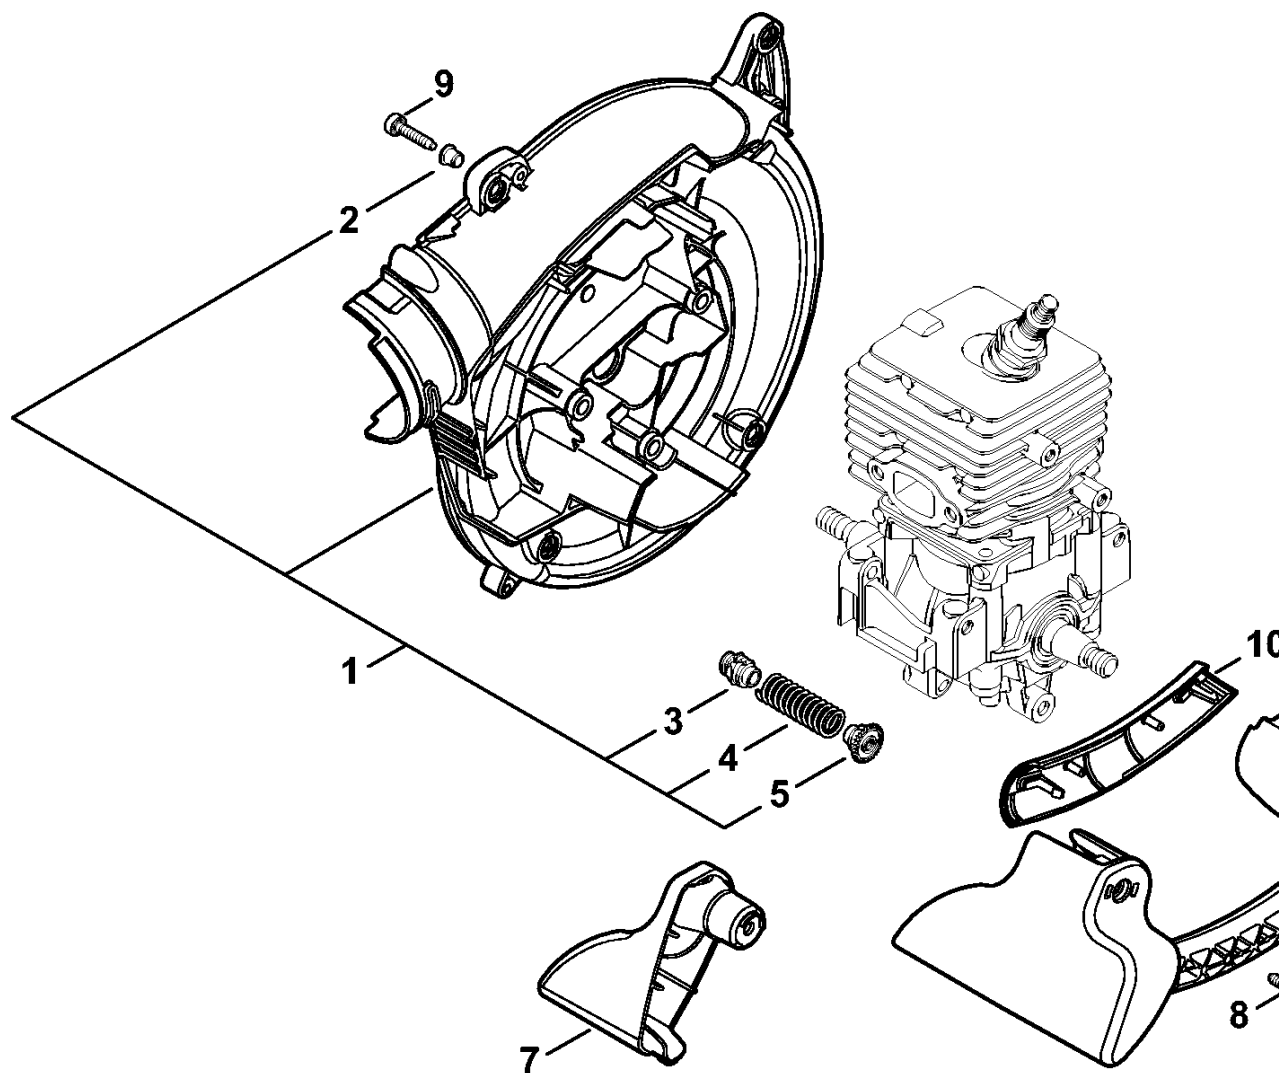

Carter de turbine intérieur

Carter de turbine intérieur

#	Numéro de pièce	Description	Quantité	Conti ou plu article
1	4241 700 4100	Carter de turbine	1	2 - 5
2	9443 825 7130	Rivet tubulaire 7,5x1x6,8	3	
3	4241 792 2901	Bouchon de palier AV	4	
4	4241 791 3100	Ressort	4	
5	4241 792 2900	Bouchon de palier AV	4	
6	4241 791 0201	Poignée	1	
7	4241 791 7500	Recouvrement	1	
8	9074 477 4132	Vis cylindrique IS-P5x18	4	
9	9075 478 4159	Vis cylindrique IS-D5x24	3	
10	4241 791 0802	Monture de poignée	2