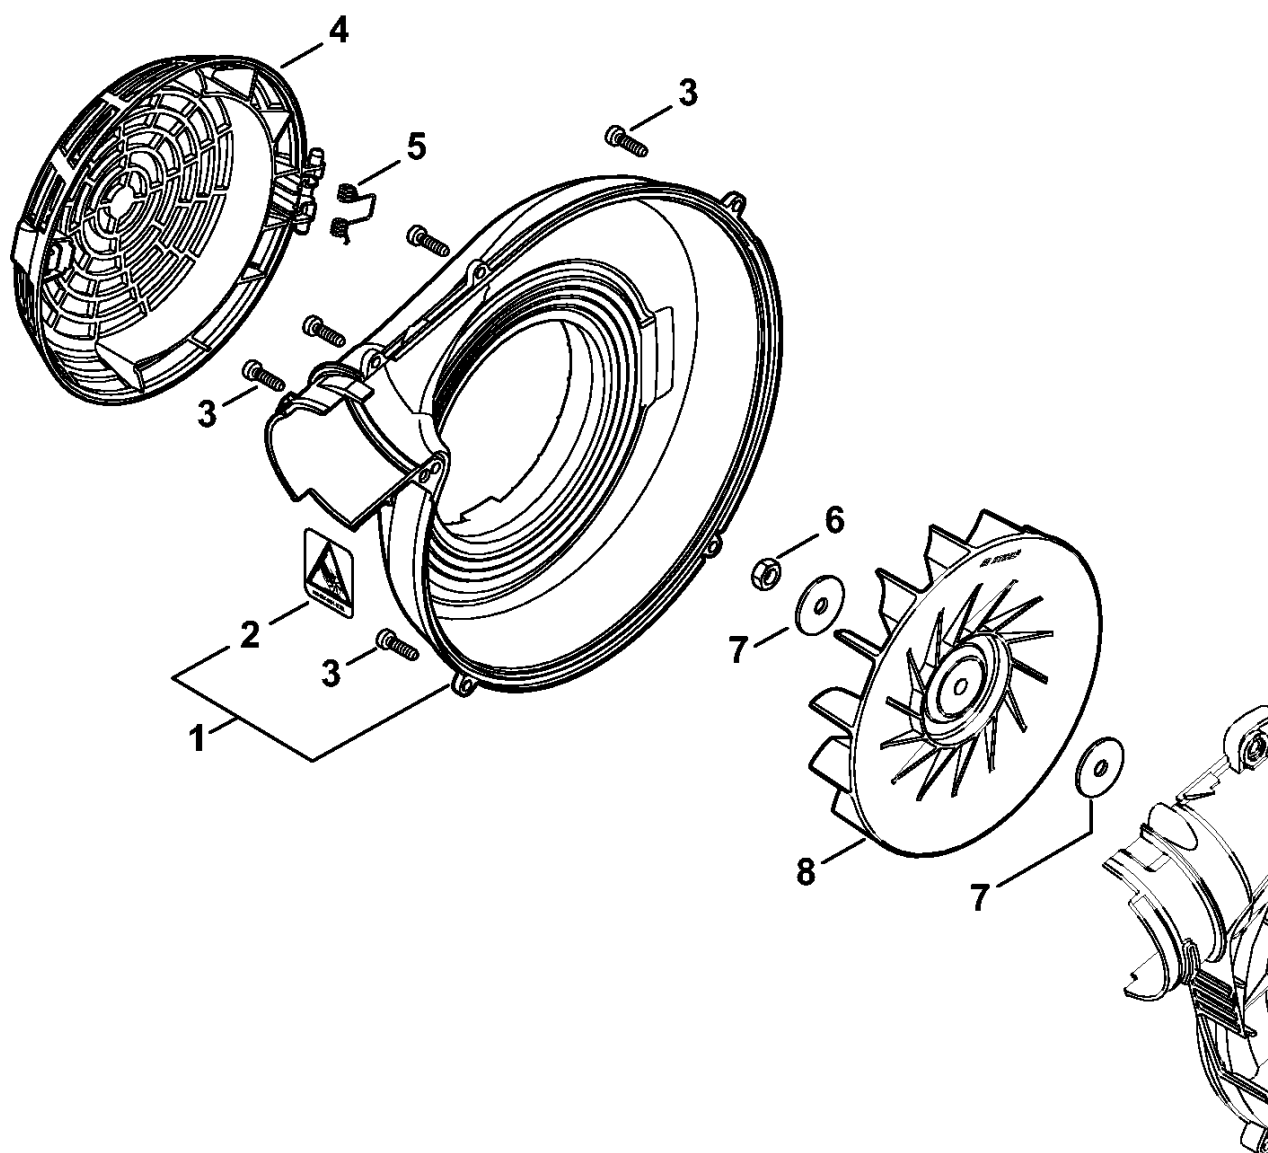

Carter de turbine extérieur, Turbine

Carter de turbine extérieur, Turbine

#	Numéro de pièce	Description	Quantité	Conti ou plu article
1	4241 701 0700	Carter de turbine extérieur	1	2
2	0000 967 7285	Pictogramme d'avertissement grille de protection	1	
3	9074 477 4132	Vis cylindrique IS-P5x18	6	
4	4241 706 8000	Grille de protection	1	
5	0000 998 0401	Ressort coudé	1	
6	9211 260 1150	Écrou à six pans M8x1 gauche	1	
7	4229 704 7900	Rondelle	2	
8	4241 704 3405	Turbine	1