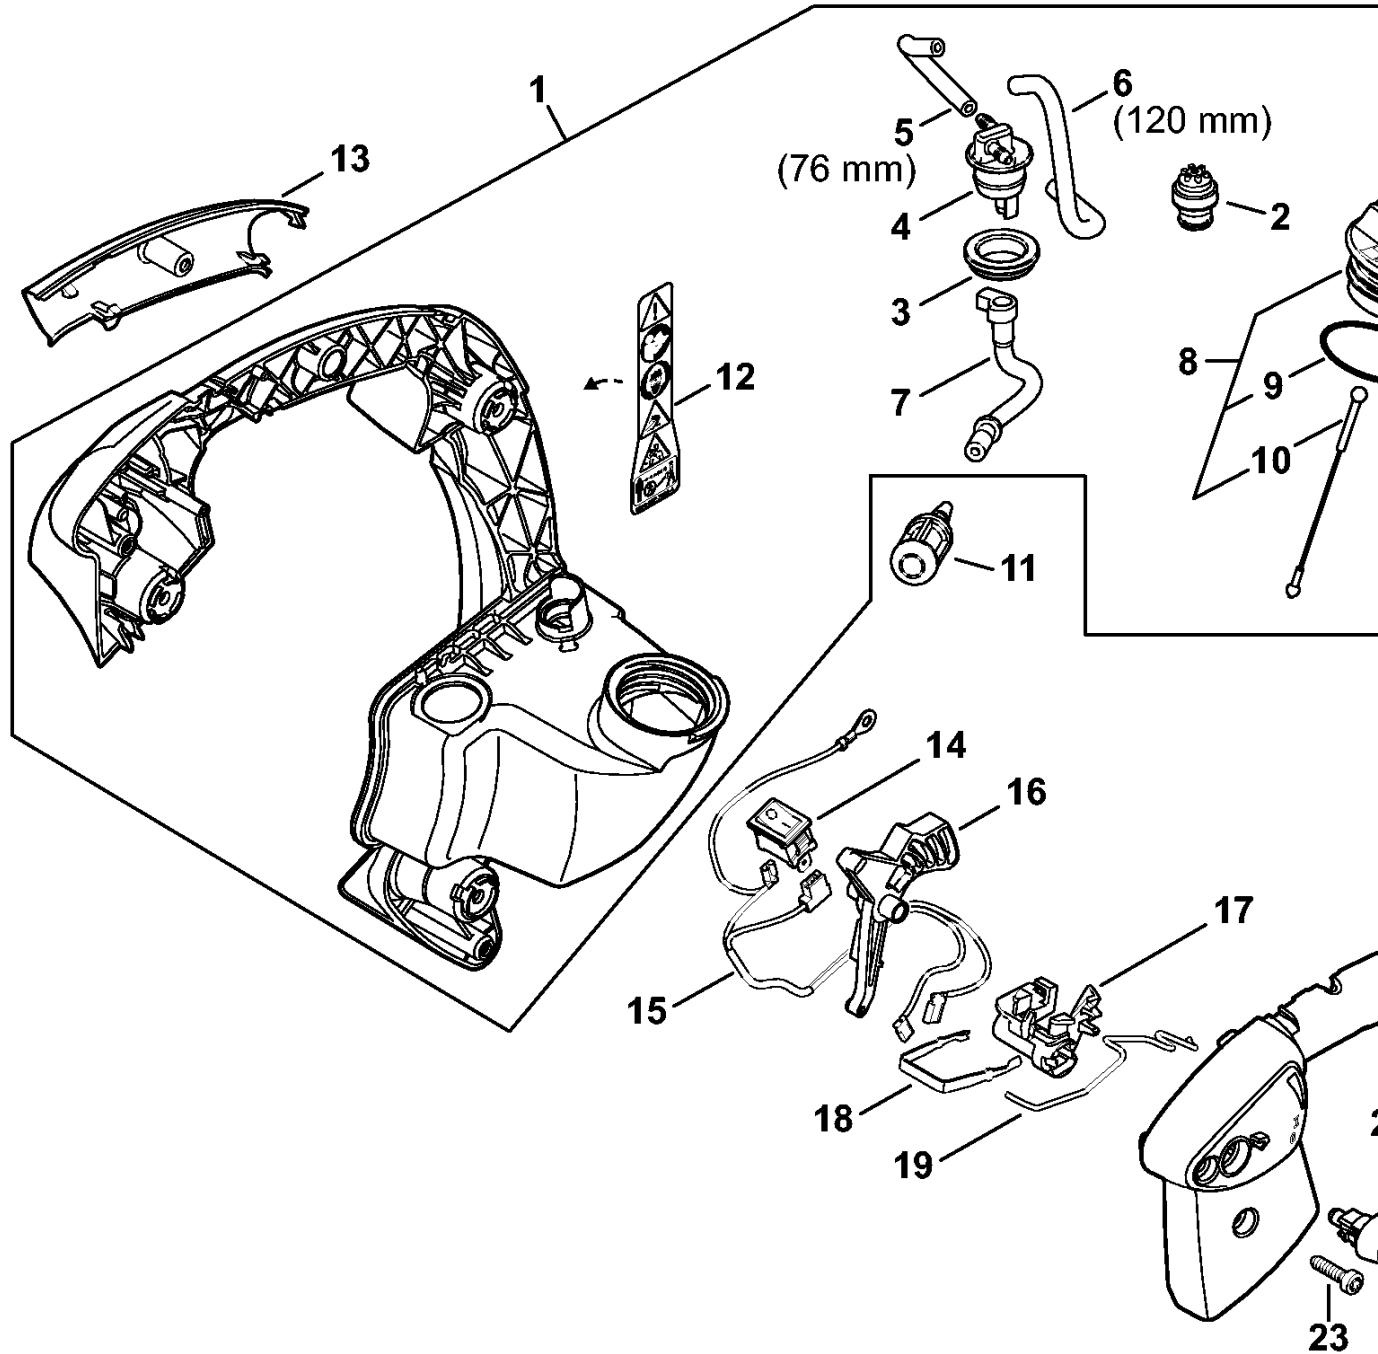

Carter de turbine extérieur, Turbine

Carter de turbine extérieur, Turbine

#	Numéro de pièce	Description	Quantité	Conti ou plu article
1	4241 701 0700	Carter de turbine extérieur	1	2
2	0000 967 7285	Pictogramme d'avertissement grille de protection	1	
3	9074 477 4132	Vis cylindrique IS-P5x18	6	
4	4241 706 8000	Grille de protection	1	
5	0000 998 0401	Ressort coudé	1	
6	9211 260 1150	Écrou à six pans M8x1 gauche	1	
7	4229 704 7900	Rondelle	2	
8	4241 704 3405	Turbine	1	

Carter de turbine intérieur

Carter de turbine intérieur

#	Numéro de pièce	Description	Quantité	Conti ou plu article
1	4241 700 4100	Carter de turbine	1	2 - 5
2	9443 825 7130	Rivet tubulaire 7,5x1x6,8	3	
3	4241 792 2901	Bouchon de palier AV	4	
4	4241 791 3100	Ressort	4	
5	4241 792 2900	Bouchon de palier AV	4	
6	4241 791 0201	Poignée	1	
7	4241 791 7500	Recouvrement	1	
8	9074 477 4132	Vis cylindrique IS-P5x18	4	
9	9075 478 4159	Vis cylindrique IS-D5x24	3	
10	4241 791 0802	Monture de poignée	2	

Cadre de poignée

Cadre de poignée

#	Numéro de pièce	Description	Quantité	Conti ou plu article
1	4241 790 5605	Cadre de poignée	1	2 - 10, 12
2	0000 350 5800	Aération de réservoir	1	
3	4238 353 9200	Douille	1	
4	4241 353 2700	Pièce de raccordement	1	
5	0000 937 5004	Tuyau 3,1x5,7 mm x 1 m, R5	1	
6	0000 930 2803	Tuyau 3,1x5,7 mm x 1 m, R3	1	
6	0712 923 8004	Tuyau 3,1x5,7 mm x 10 m, R3	1	
7	4241 358 7700	Tuyau	1	
8	0000 350 0527	Bouchon de réservoir	1	9, 10
9	9645 951 3890	Joint torique 35x3-FPM 80	1	
10	0000 350 0900	Corde	1	
11	0000 350 3502	Crépine d'aspiration	1	
12	0000 967 7286	Pictogramme d'avertissement BG/SH	1	
13	4241 791 0801	Monture de poignée extérieure	1	
14	4241 430 8900	Touche d'arrêt	1	
15	4241 440 3000	Faisceau de câbles	1	
16	4241 182 1001	Manette des gaz	1	
17	4241 182 4300	Came	1	
18	4241 182 4204	Ressort d'encliquetage	1	