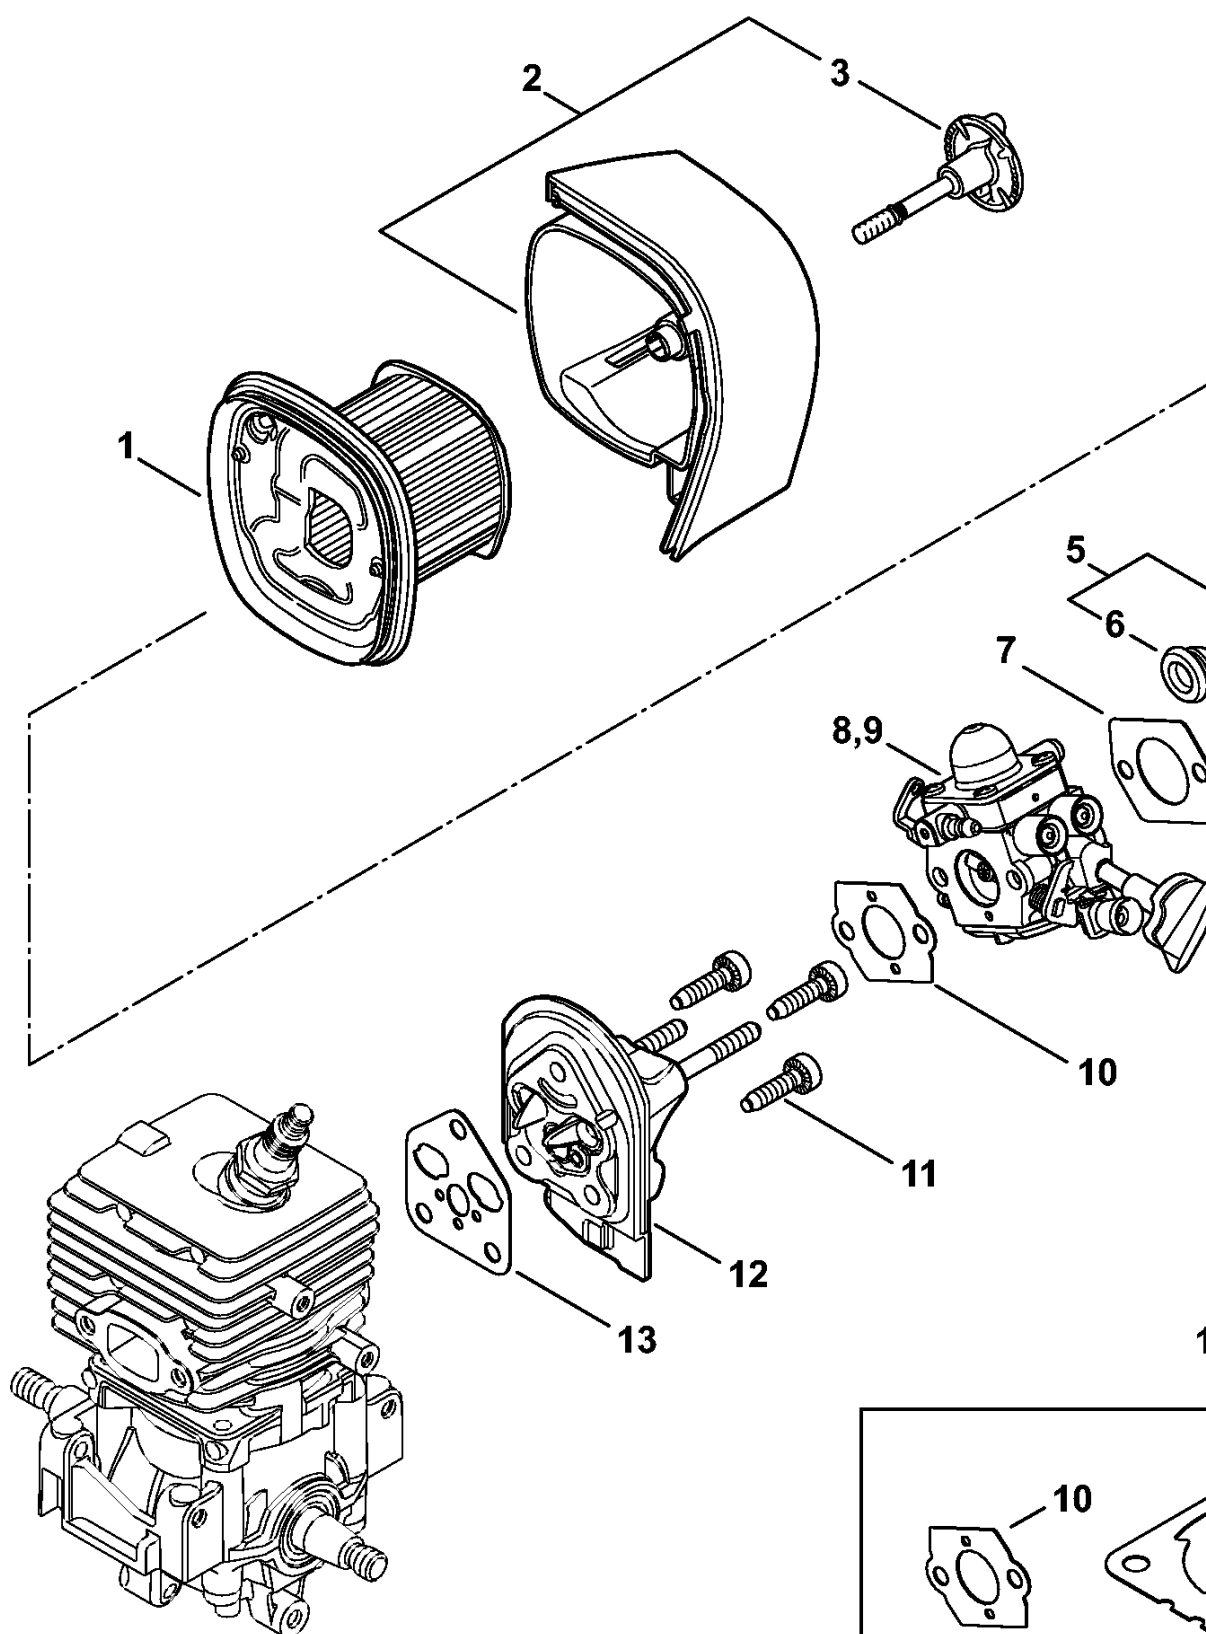

Filtre à air, Bride intermédiaire BG 86, BG 86-Z, BG 86-Z

Filtre à air, Bride intermédiaire BG 86, BG 86-Z, BG 86-Z

#	Numéro de pièce	Description	Quantité	Conti ou plu article
1	4241 140 4404	Filtre à air	1	
2	4241 140 1002	Couvercle de filtre	1	3
3	4241 140 9300	Vis de fermeture	1	
4	9210 261 0700	Écrou à six pans M5	2	
5	4241 140 2803	Boîtier de filtre	1	6
6	4134 123 7500	Douille	1	
7	4114 149 1205	Joint	1	
8	4241 120 0623	Carburateur 4241/23	1	
9	4241 120 0606	Carburateur CIM-S228C	1	
10	4128 129 0900	Joint	1	
11	9075 478 4136	Vis cylindrique IS-D5x20	3	
12	4144 120 2301	Bride intermédiaire	1	
13	4144 129 0900	Joint	1	
14	4144 007 1012	Jeu de joints	1	7, 10, 13