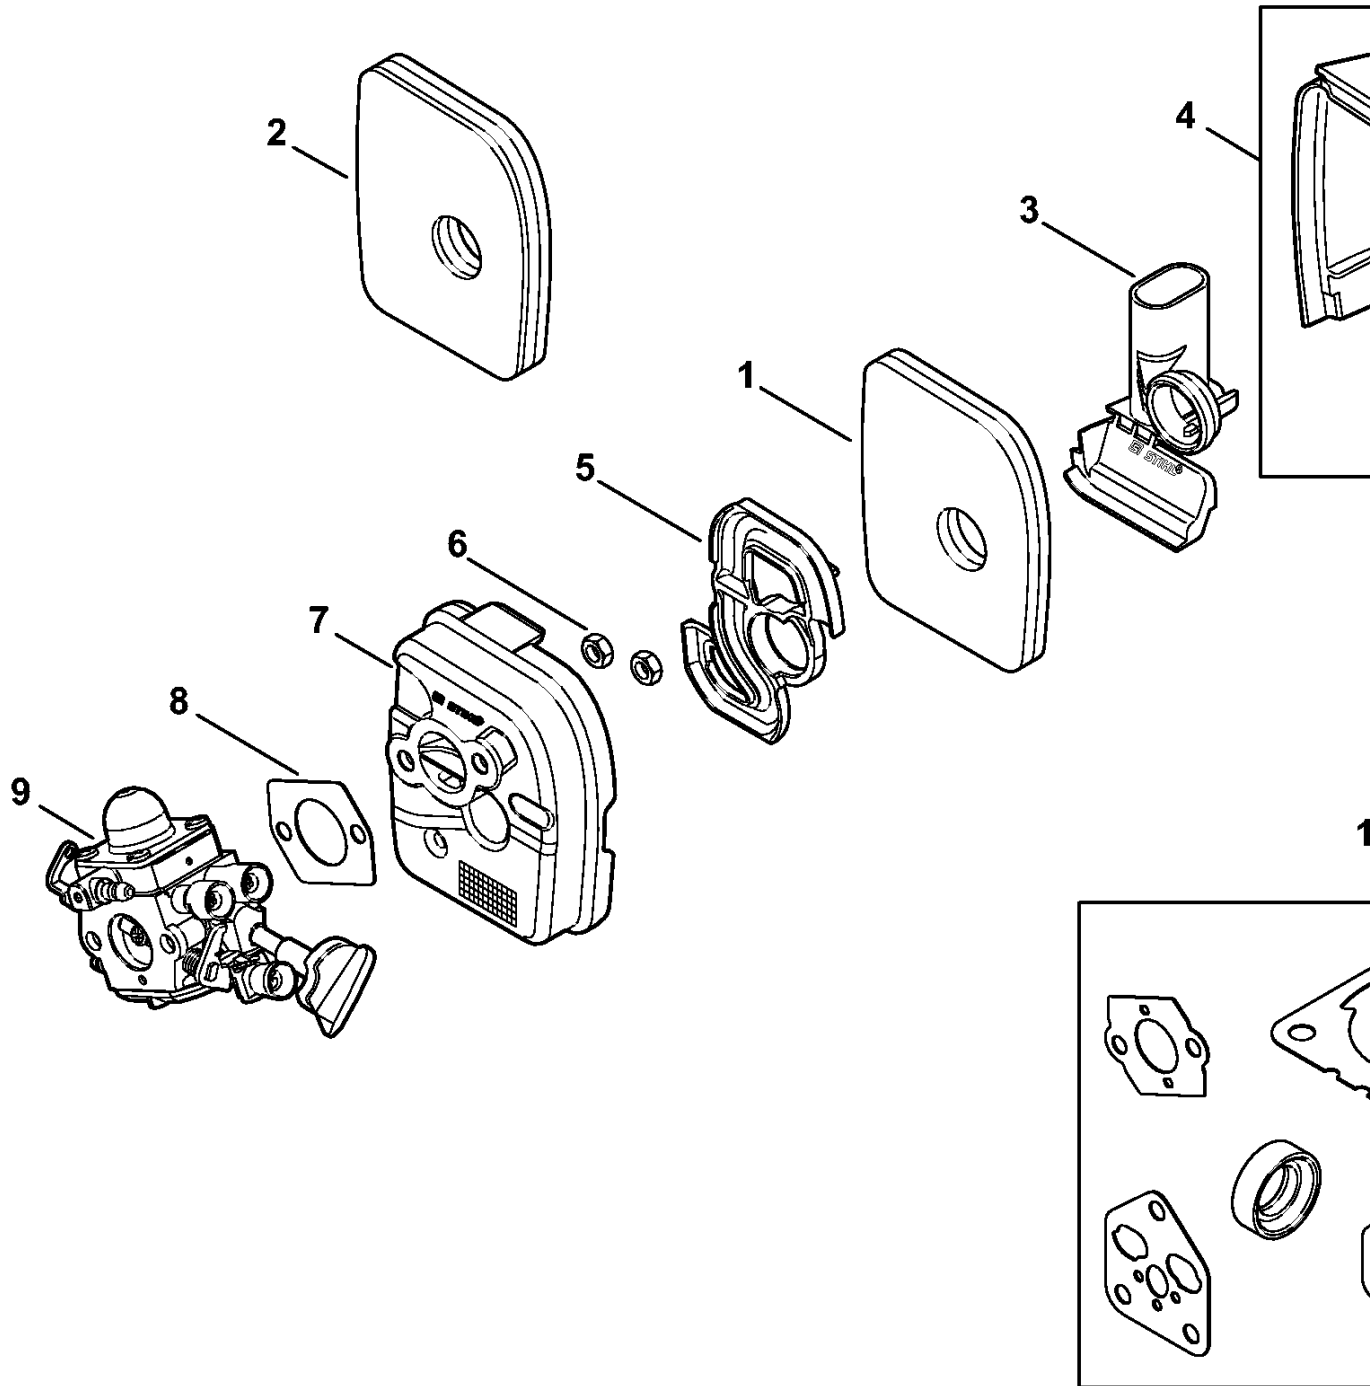

Filtre à air (12.2012) BG 86, BG 86 C-E, BG 8

Filtre à air (12.2012) BG 86, BG 86 C-E, BG 8

#	Numéro de pièce	Description	Quantité	Conti ou plu article
1	4241 120 1800	Filtre	1	
2	4241 140 4401	Filtre à air	1	
3	4241 141 1100	Insert	1	
4	4241 140 1000	Couvercle de filtre	1	
5	4241 121 6900	Chicane	1	
6	9210 261 0700	Écrou à six pans M5	2	
7	4241 140 2800	Boîtier de filtre	1	
8	4114 149 1205	Joint	1	
9	4241 120 0607	Carburateur C1M-S203A	1	
10	4144 007 1012	Jeu de joints	1	8