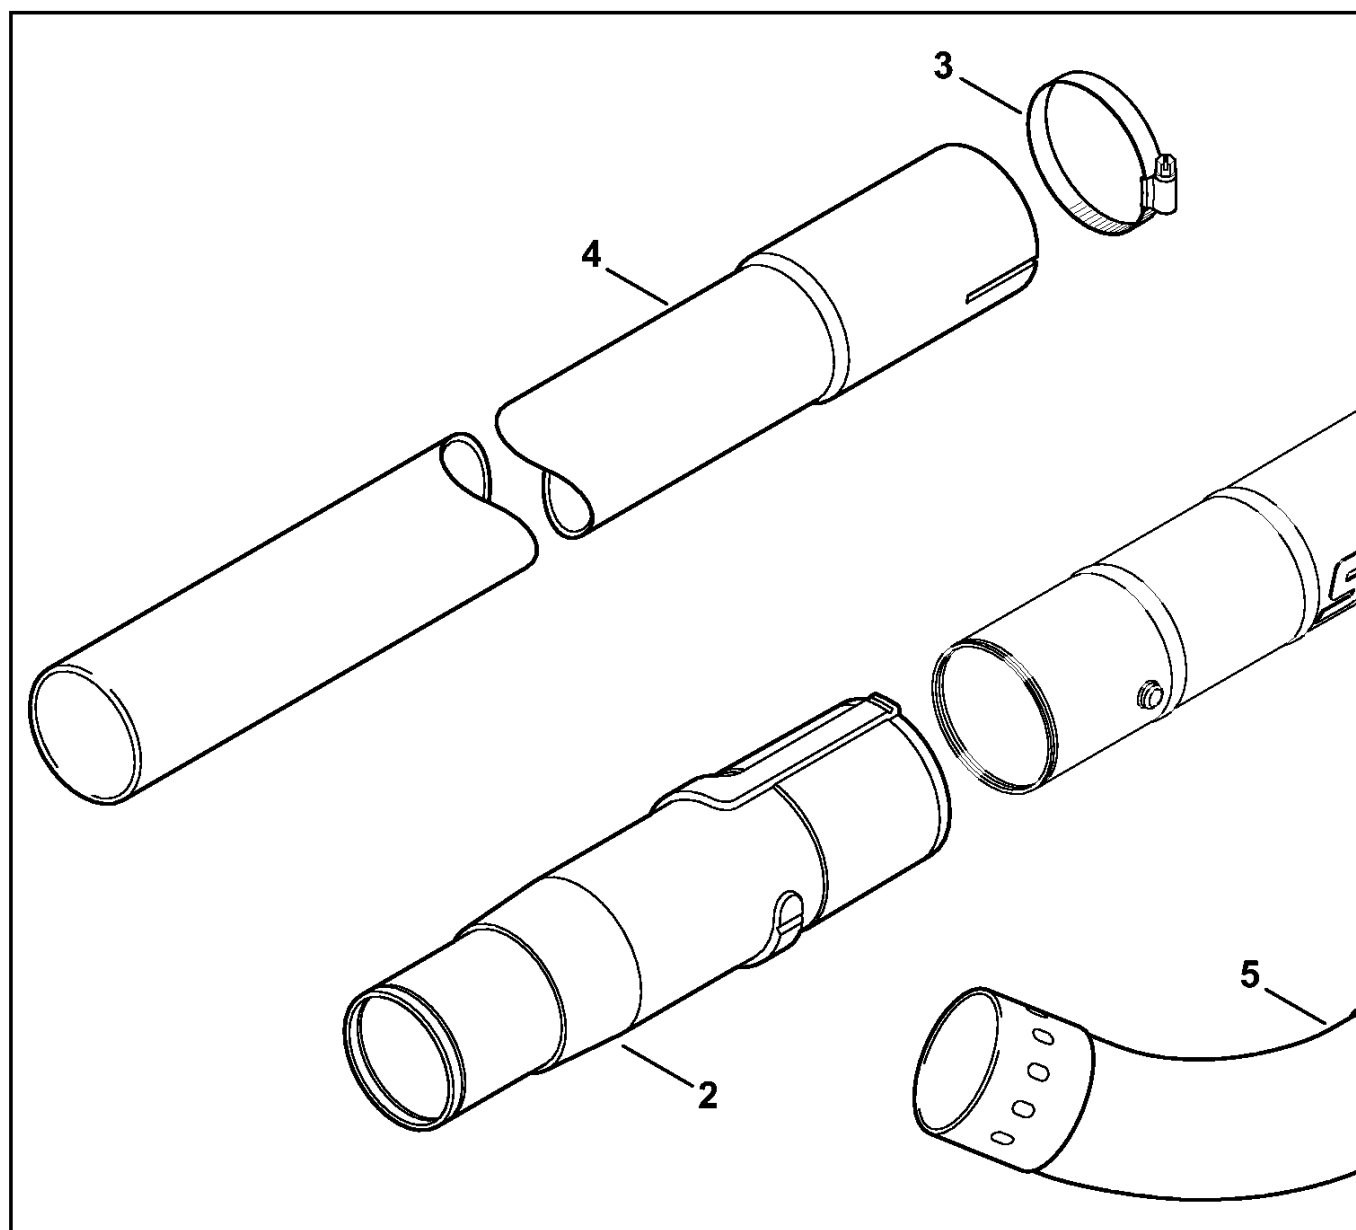

Nettoyeur de gouttières

1

Nettoyeur de gouttières

#	Numéro de pièce	Description	Quantité	Conti ou plu article
1	4241 007 1003	Kit nettoyeur de gouttières	1	2 - 5
2	4241 708 0100	Adaptateur	1	
3	4227 700 7105	Collier de serrage	3	
4	4227 708 3405	Tube	3	
5	4227 708 6905	Coude	2