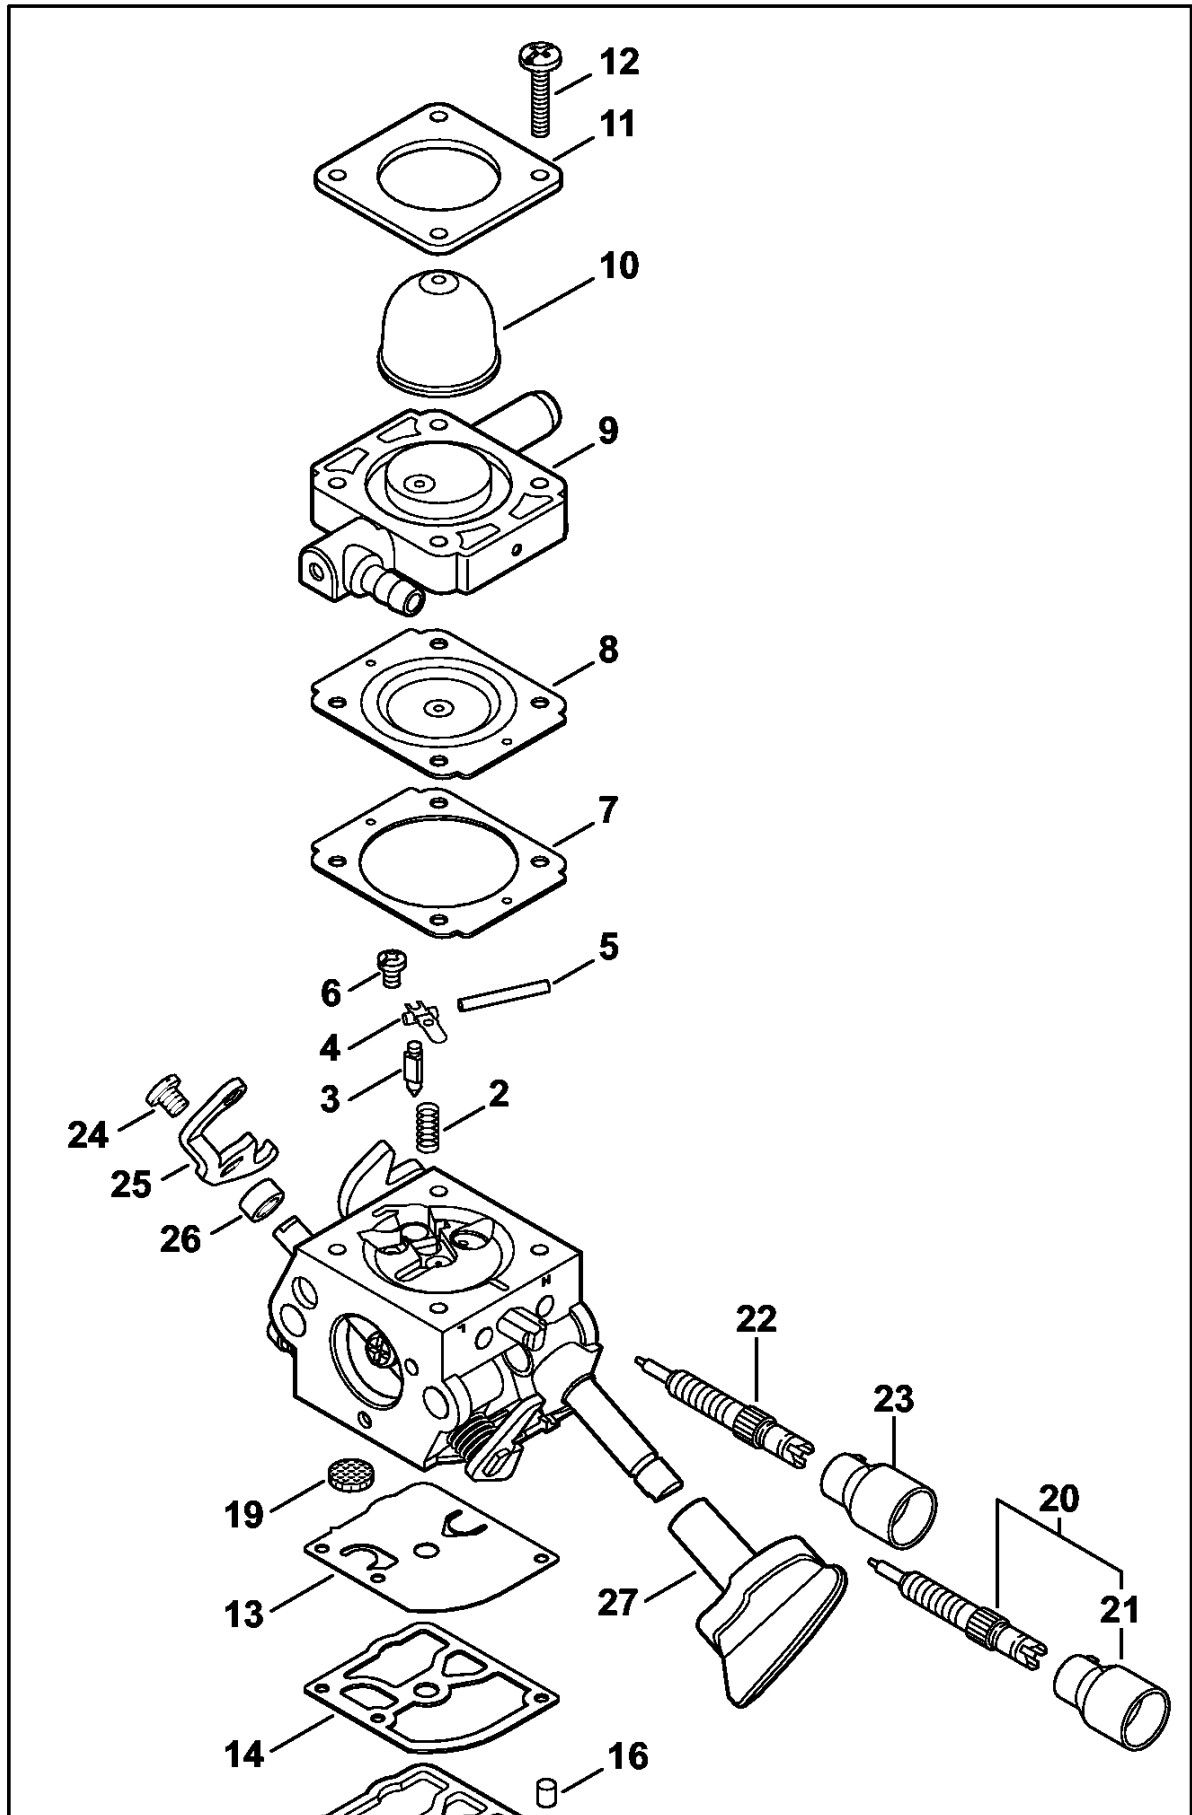

Carburateur C1M-S261 (037.2018)

Carburateur CIM-S261 (037.2018)

#	Numéro de pièce	Description	Quantité	Conti ou plu article
1	4241 120 0616	Carburateur CIM-S261E	1	2 - 27
2	1129 122 3001	Ressort	1	
3	Z000 018 Z000	Pointeau d'admission	1	
4	1125 121 5000	Levier de réglage d'admission	1	
5	1120 121 9200	Axe	1	
6	0000 122 7101	Vis	1	
7	4241 129 0901	Joint de réglage	1	
8	4241 121 4702	Membrane de réglage	1	
9	4241 120 2204	Bride	1	
10	4226 121 2700	Capuchon	1	
11	4140 121 0800	Couvercle	1	
12	4140 122 7100	Vis	4	
13	4241 121 4800	Membrane de pompe	1	
14	1123 129 0905	Joint de pompe	1	
15	4241 121 0800	Couvercle	1	
16	1125 122 4200	Pièce de serrage	1	
17	4140 122 6200	Vis de réglage de régime de ralenti	1	
18	1120 122 7800	Vis à tête bombée fraisée	1	
19	1120 121 7800	Tamis	1