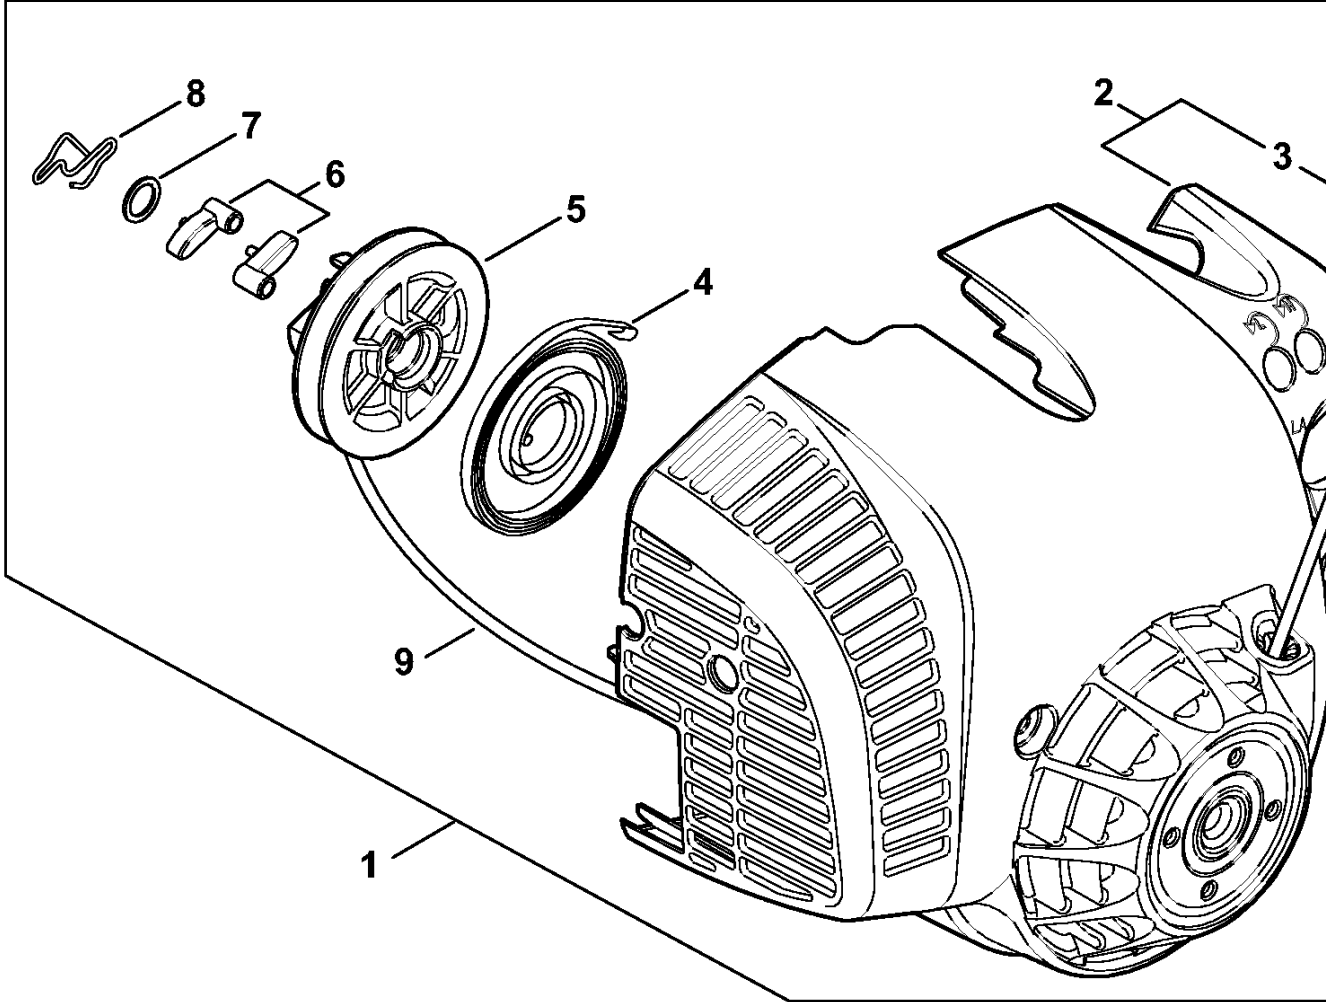

Dispositif de lancement

Dispositif de lancement

#	Numéro de pièce	Description	Quantité	Conti ou plu article
1	4241 080 2110	Carter de ventilateur avec lanceur	1	2 - 9, 11,
2	4241 080 1804	Carter de ventilateur	1	3
3	9416 868 6650	Rivet 6,5x0,5x8,8	1	
4	4237 190 0600	Ressort de rappel	1	
5	4241 195 0400	Poulie à câble	1	
6	1123 195 7200	Cliquet	2	
7	0000 958 0923	Rondelle	1	
8	1128 195 3500	Ressort	1	
9	1120 195 8200	Câble de lancement Ø 3x1060 mm	1	
10	0000 930 2208	Câble de lancement Ø 3 mm x 30,5 m	1	
10	0000 930 2211	Câble de lancement Ø 3 mm x 60,8 m	1	
11	0000 190 3404	Poignée ElastoStart Ø 3 mm	1	9, 12
12	0000 195 7000	Capuchon	1	
13	4241 967 1504	Plaque matricule BG 86	1	
14	0000 951 1100	Vis cylindrique IS-D5x20	3