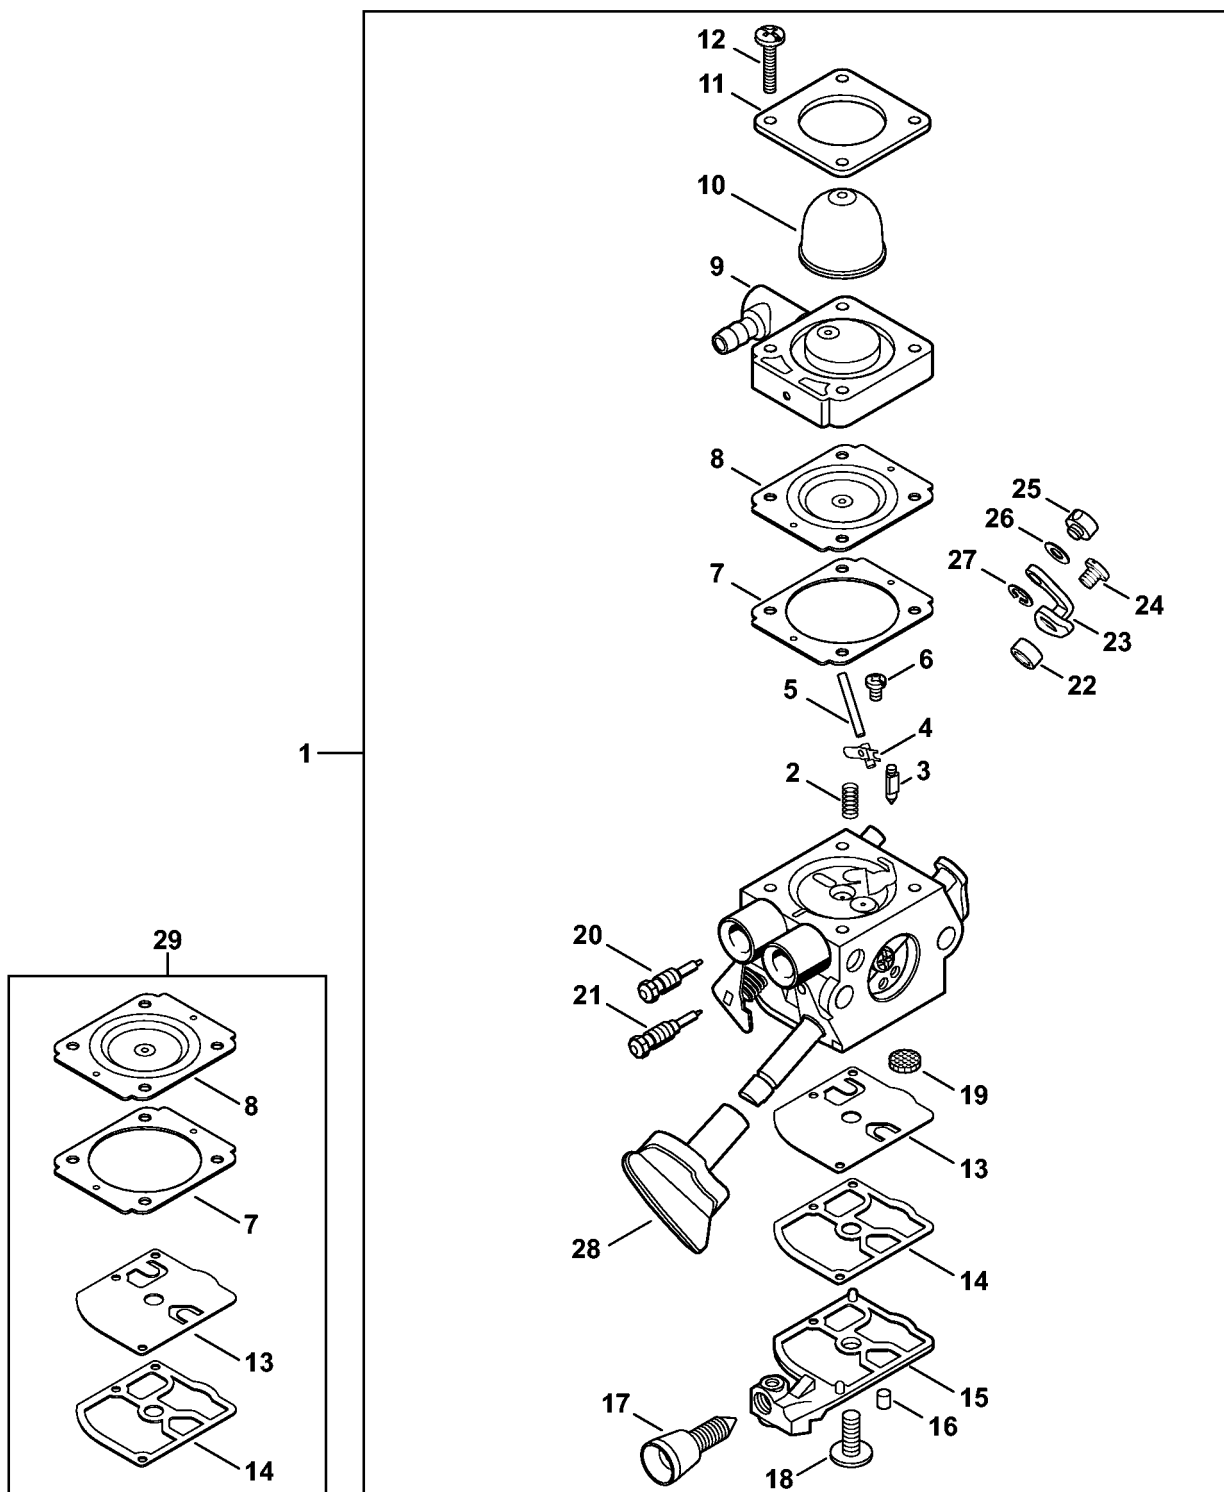

Carburateur 4241/25

4241-GET-0114-A0

Carburateur 4241/25

#	Numéro de pièce	Description	Quantité	Contient un ou plusieurs articles	Remarques
1	4241 120 0625	Carburateur 4241/25	1	2 - 28	
2	4128 122 3000	Ressort	1		
3	Z000 018 Z000	Pointeau d'admission	1		
4	1125 121 5000	Levier de réglage d'admission	1		
5	1120 121 9200	Axe	1		
6	0000 122 7101	Vis	1		
7	4241 129 0901	Joint de réglage	1		
8	4241 121 4702	Membrane de réglage	1		
9	Z010 056 A023	Plaque de base de pompe à carburant	1		
10	4226 121 2700	Capuchon	1		
11	4140 121 0800	Couvercle	1		
12	4241 122 7100	Vis	4		
13	4241 121 4800	Membrane de pompe	1		
14	1123 129 0905	Joint de pompe	1		
15	4241 121 0800	Couvercle	1		
16	1125 122 4200	Pièce de serrage	1		
17	4140 122 6200	Vis de réglage de régime de ralenti	1		
18	1120 122 7800	Vis à tête bombée fraisée	1		
19	1120 121 7800	Tamis	1		
20	Z000 031 Z010	Vis L de richesse au ralenti	1		
21	Z000 030 Z007	Vis H de richesse à haut régime	1		
22	4241 122 5000	Douille d'écartement	1		
23	4241 121 3501	Levier de papillon	1		
24	9079 319 0280	Vis à tête plate M3x3,5	1		
25	4128 121 8901	Boulon	1		
26	4137 121 8600	Rondelle	1