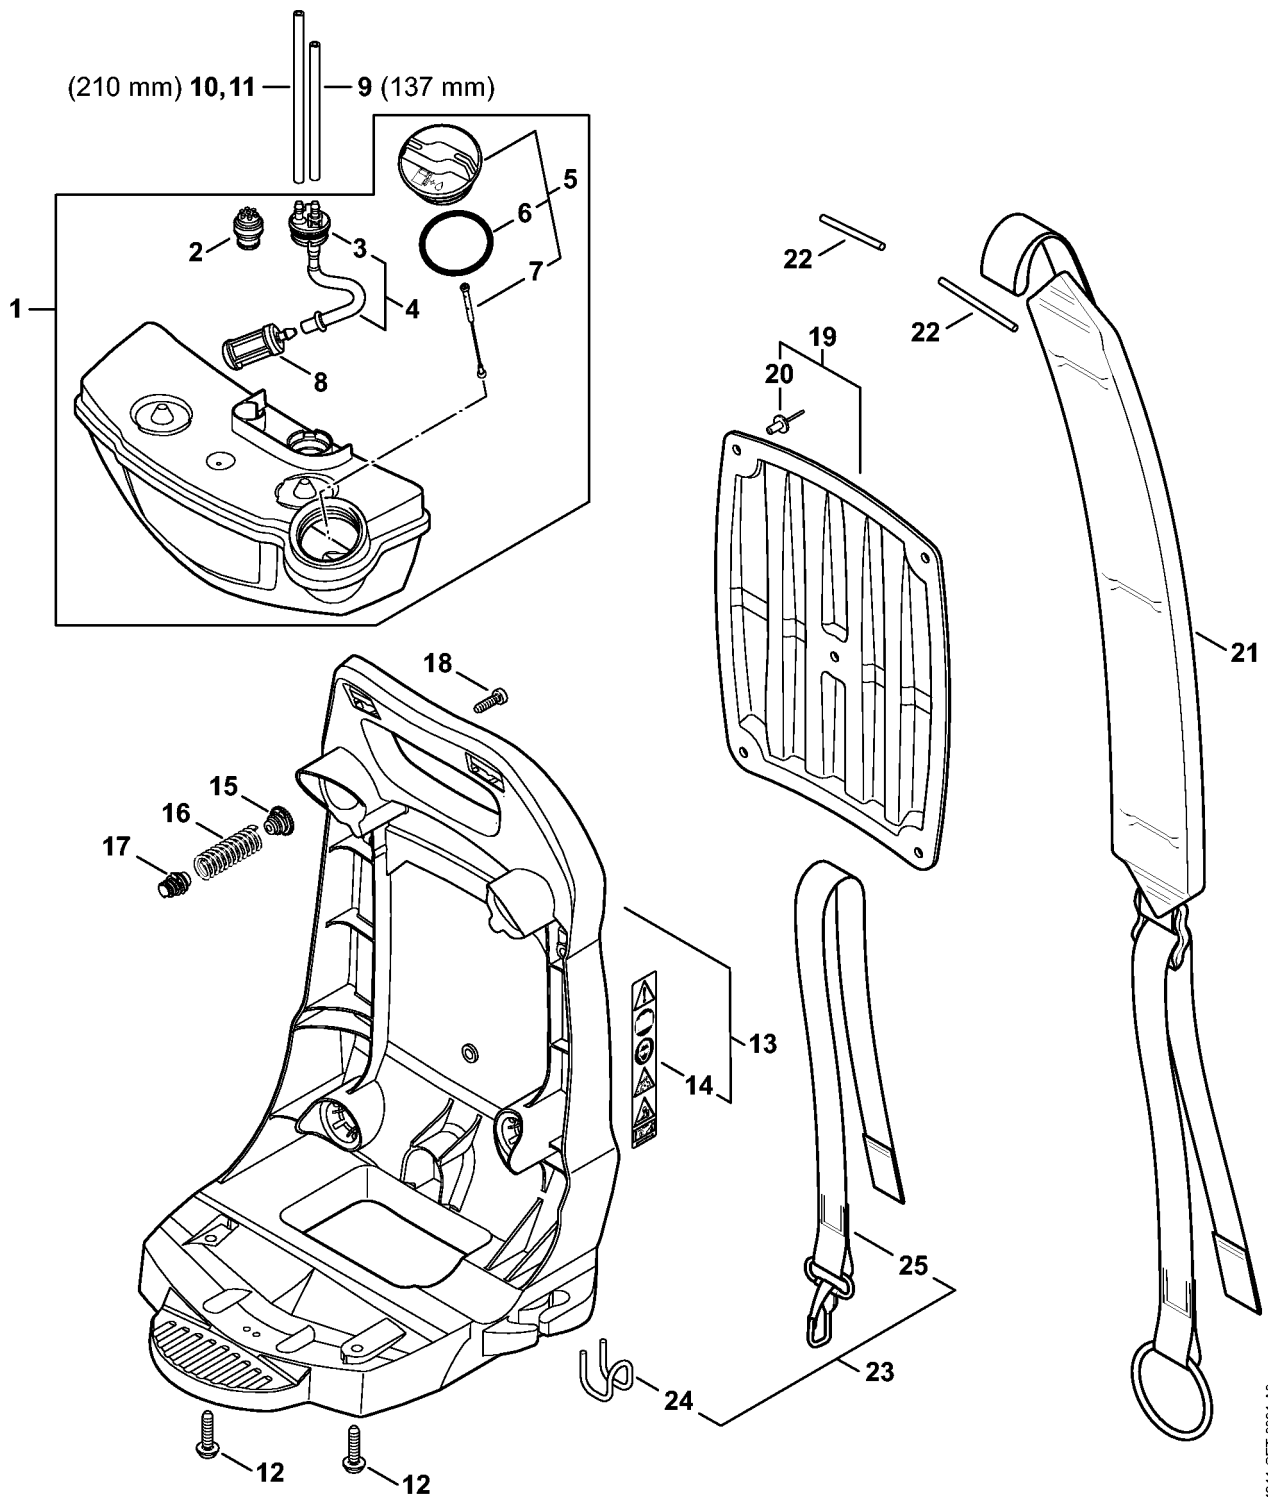

Réservoir d'essence, Plaque dorsale

Réservoir d'essence, Plaque dorsale

#	Numéro de pièce	Description	Quantité	Contient un ou plusieurs articles	Remarques
1	4241 350 0400	Réservoir d'essence	1	2 - 8	
2	0000 350 5800	Aération de réservoir	1		
3	4180 350 1402	Pièce de raccordement	1	4	
4		Tuyau	1		
5	0000 350 0527	Bouchon de réservoir	1	6, 7	
6	9645 951 3890	Joint torique 35x3-FPM 80	1		
7	0000 350 0900	Corde	1		
8	0000 350 3502	Crépine d'aspiration	1		
9	0000 937 5004	Tuyau 3,1x5,7 mm x 1 m, R5	1		
10	0000 930 2803	Tuyau 3,1x5,7 mm x 1 m, R3	1		
11	0712 923 8004	Tuyau 3,1x5,7 mm x 10 m, R3	1		
12	9074 478 4140	Vis cylindrique IS-P6x25	2		
13	4241 700 3803	Plaque dorsale	1	14	
14	0000 967 7335	Pictogramme d'avertissement BR	1		
15	4241 792 2900	Bouchon de palier AV	4		
16	4241 791 3100	Ressort	4		
17	4241 792 2901	Bouchon de palier AV	4		
18	9074 477 4132	Vis cylindrique IS-P5x18	4		
19	4241 790 8001	Coussin dorsal	1	20	
20	0751 030 7651	Rivet 5,9x17	5		
21	4241 710 9000	Bretelle	2		
22	4227 704 0900	Axe	2		
23	4244 007 1008	Kit crochet	1	24, 25	
24	4244 791 4600	Crochet	1		
25	4244 710 6900	Mousqueton avec bretelle	1