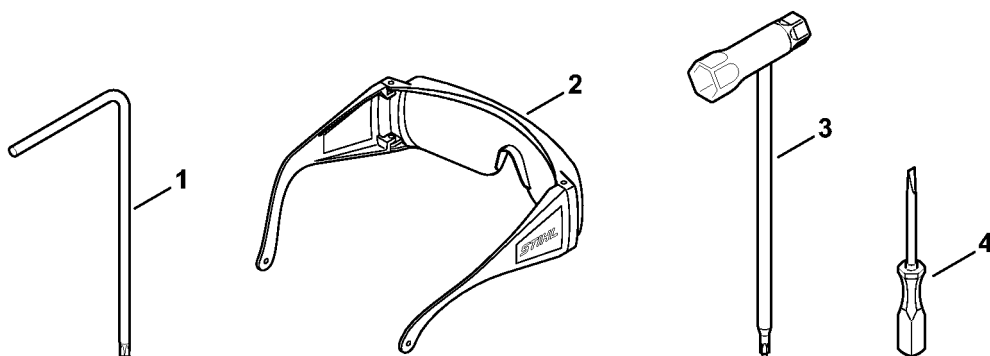

Outils, Accessoires optionnels

4241-GET-0037-A0

Outils, Accessoires optionnels

#	Numéro de pièce	Description	Quantité	Contient un ou plusieurs articles	Remarques
1	0812 370 1000	Tournevis T27x120x70	1		
2	0000 884 0307	Lunettes de protection	1		
3	4180 890 3400	Clé multiple	1		
4	0000 890 2300	Tournevis	1