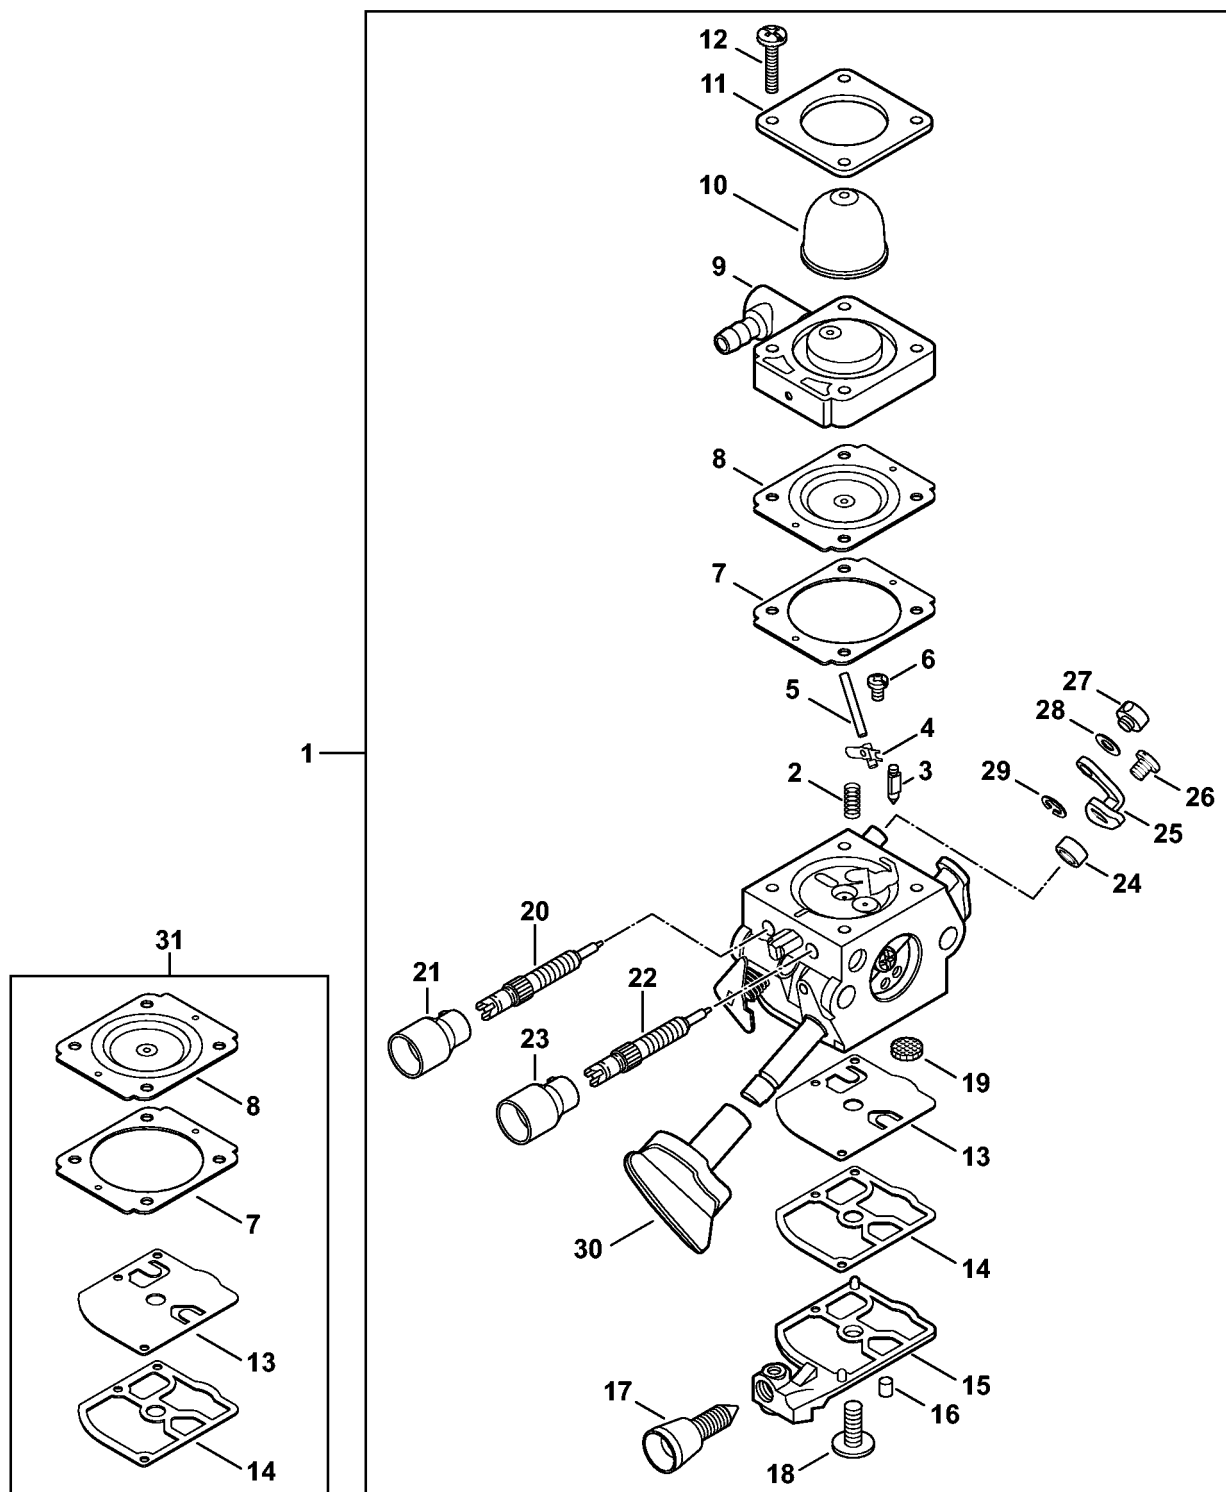

Carburateur 4241/19 (037.2018)

4241-GET-0027-A0

Carburateur 4241/19 (037.2018)

#	Numéro de pièce	Description	Quantité	Contient un ou plusieurs articles	Remarques
1	4241 120 0619	Carburateur 4241/19	1	2 - 30	
2	4128 122 3000	Ressort	1		
3	Z000 018 Z000	Pointeau d'admission	1		
4	1125 121 5000	Levier de réglage d'admission	1		
5	1120 121 9200	Axe	1		
6	0000 122 7101	Vis	1		
7	4241 129 0901	Joint de réglage	1		
8	4241 121 4702	Membrane de réglage	1		
9	Z010 056 A023	Plaque de base de pompe à carburant	1		
10	4226 121 2700	Capuchon	1		
11	4140 121 0800	Couvercle	1		
12	4241 122 7100	Vis	4		
13	4241 121 4800	Membrane de pompe	1		
14	1123 129 0905	Joint de pompe	1		
15	4241 121 0800	Couvercle	1		
16	1125 122 4200	Pièce de serrage	1		
17	4140 122 6200	Vis de réglage de régime de ralenti	1		
18	1120 122 7800	Vis à tête bombée fraisée	1		
19	1120 121 7800	Tamis	1		
20	4241 120 6802	Vis L de richesse au ralenti	1	21	
21	Z010 061 Z013	Capuchon de limitation de course de régl	1		
22	4241 122 6702	Vis H de richesse à haut régime	1		
23	4229 121 2701	Capuchon	1		
24	4241 122 5000	Douille d'écartement	1		
25	4241 121 3501	Levier de papillon	1		
26	9079 319 0280	Vis à tête plate M3x3,5	1