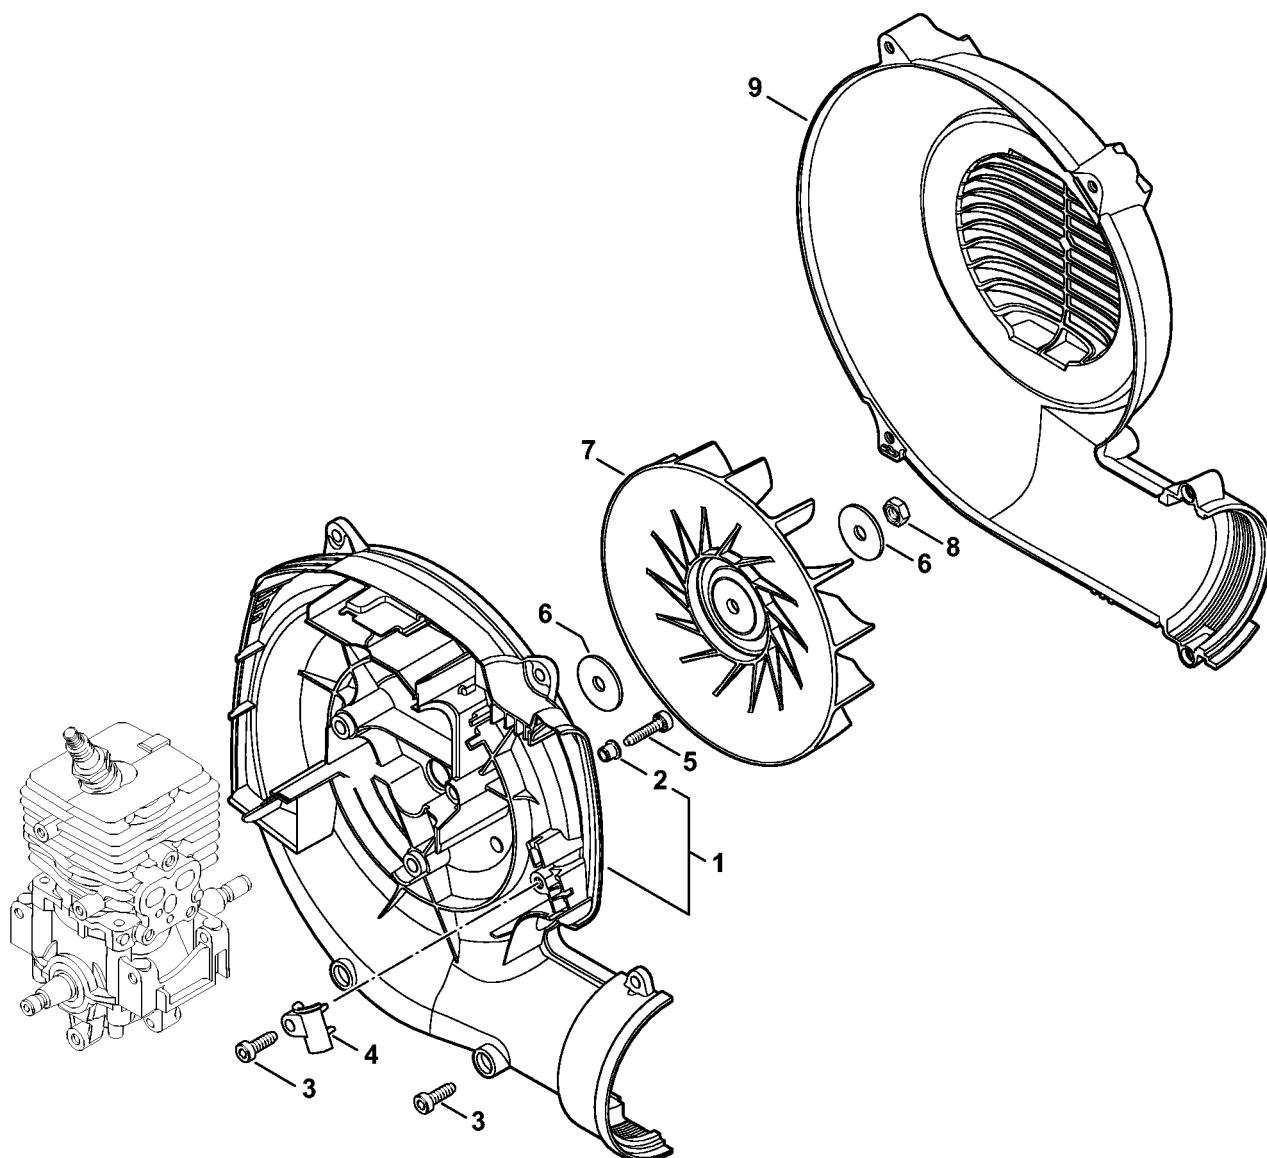

Carter de turbine, Turbine

4241-GET-0025-A0

Carter de turbine, Turbine

#	Numéro de pièce	Description	Quantité	Contient un ou plusieurs articles	Remarques
1	4241 700 4105	Carter de turbine	1	2	
2	9443 825 7130	Rivet tubulaire 7,5x1x6,8	3		
3	9074 478 4425	Vis cylindrique IS-P6x19	6		
4	4203 182 2107	Support	1		
5	9075 478 4159	Vis cylindrique IS-D5x24	3		
6	4229 704 7900	Rondelle	2		
7	4241 704 3405	Turbine	1		
8	9211 260 1150	Écrou à six pans M8x1 gauche	1		
9	4241 701 0705	Carter de turbine extérieur	1