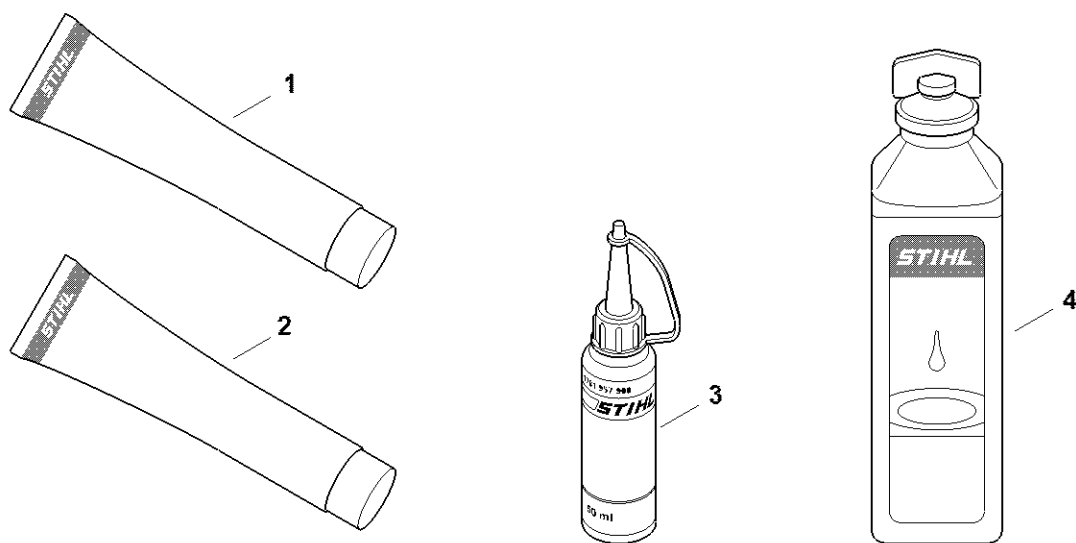

Lubrifiants et graisses divers

0000-GET-0189-A0

Lubrifiants et graisses divers

#	Numéro de pièce	Description	Quantité	Contient un ou plusieurs articles	Remarques
1	0781 120 1021	Graisse de réducteur Mulltilub 40 g Tube	1		
1	0781 120 1109	Graisse multifonctionnelle 80 g	1		
1	0781 120 1110	Graisse multifonctionnelle 225 g	1		
2	0783 830 2000	Tube de pâte d'étanchéité HT rouge	1		
3	0781 957 9000	Produit antifriction OH 723	1		
4	0781 319 8401	HP 100ml	1		
4	0781 319 8052	HP Super 100ml	1		
4	0781 319 8060	HP Ultra 100ml	1