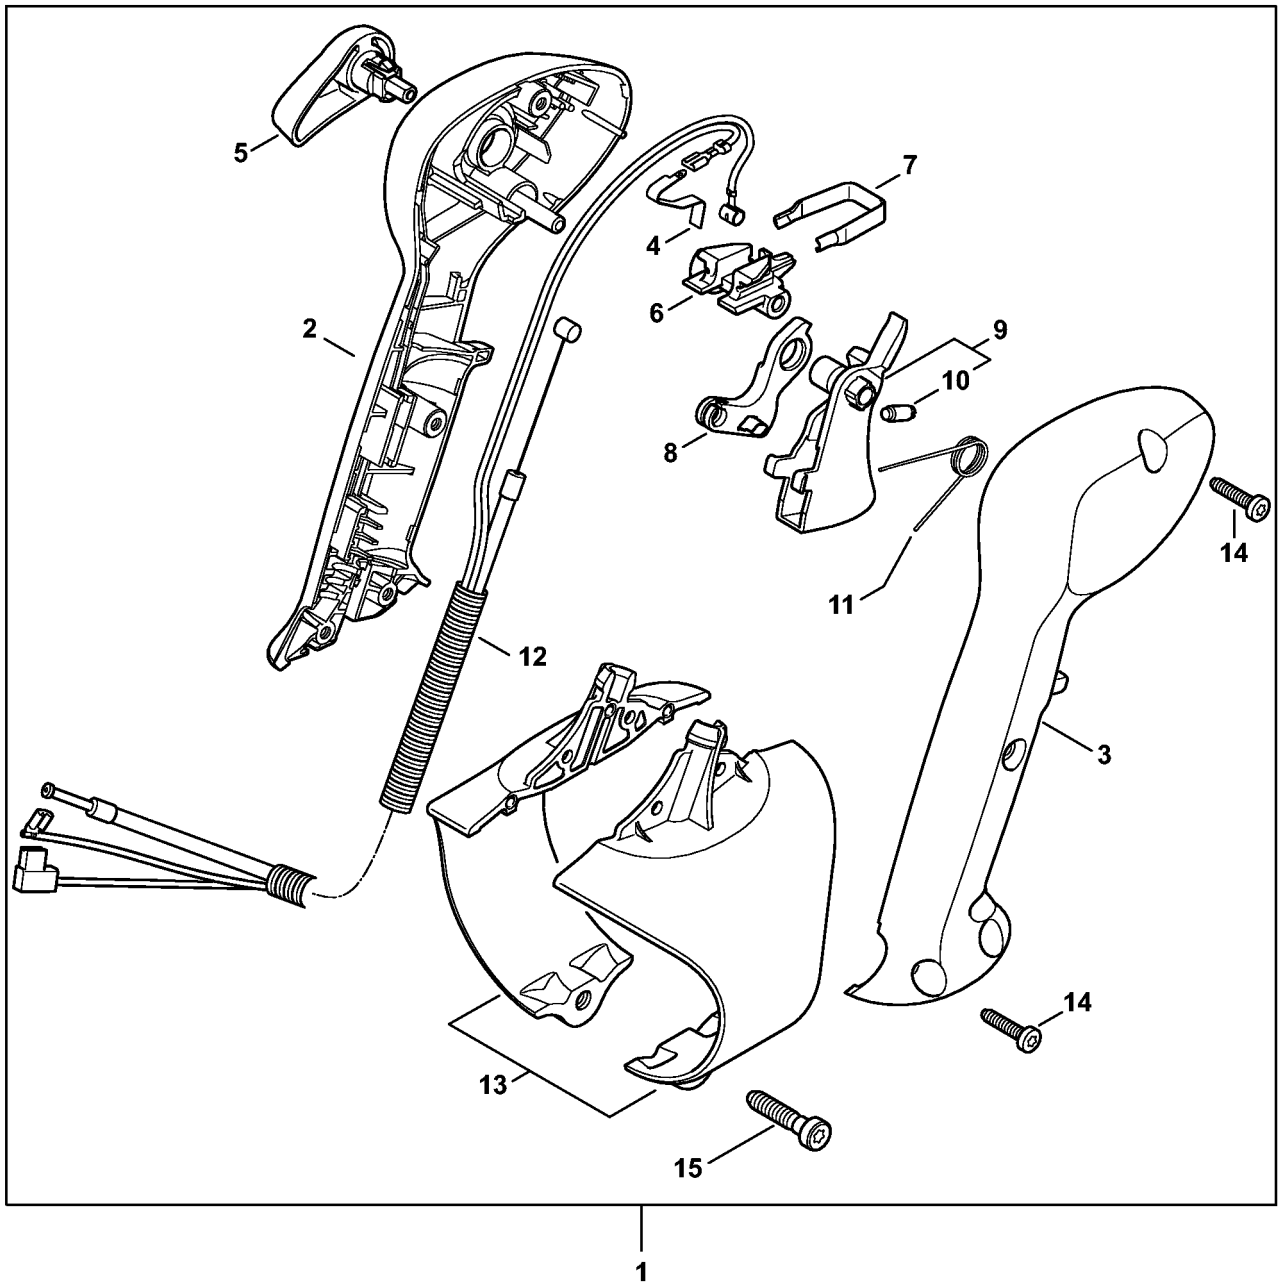

Tube à soufflet, Tube de soufflage

4241-GET-0033-A0

Tube à soufflet, Tube de soufflage

#	Numéro de pièce	Description	Quantité	Contient un ou plusieurs articles	Remarques
1	4241 701 6100	Tube à soufflet	1		
2	4203 701 6300	Anneau de glissement	1		
3	4203 700 7100	Collier de serrage	1	4, 5	
4	4203 708 8201	Support	1		
5	9074 478 4425	Vis cylindrique IS-P6x19	1		
6	4203 708 6901	Coude	1		
7	4203 708 3404	Tube de soufflage Ø 80 mm	1		
8	4241 708 3402	Tube	1		
9	4241 708 6340	Buse ronde coudé	1		

Poignée de commande

4241-GET-0122-A0

Poignée de commande

#	Numéro de pièce	Description	Quantité	Contient un ou plusieurs articles	Remarques
1	4241 790 4901	Poignée de commande avec câble de commande des gaz	1	2 - 15	
2	4241 791 0804	Monture de poignée intérieure	1		
3	4241 791 0803	Monture de poignée extérieure	1		
4	4282 442 1603	Ressort de connexion	1		
5	4241 182 2901	Levier de réglage	1		
6	4241 182 4301	Came	1		
7	4241 182 4201	Ressort d'encliquetage	1		
8	4244 182 2800	Levier	1		
9	4241 180 1500	Manette des gaz	1	10	
10	0000 953 0808	Goujon fileté	1		
11	4241 182 4502	Ressort coudé	1		
12	4241 180 1105	Câble de commande des gaz	1		
13	4241 790 0701	Support	1		
14	9074 478 3075	Vis cylindrique IS-P4x19	4		
15	9074 478 4547	Vis cylindrique IS-P6x26	1		