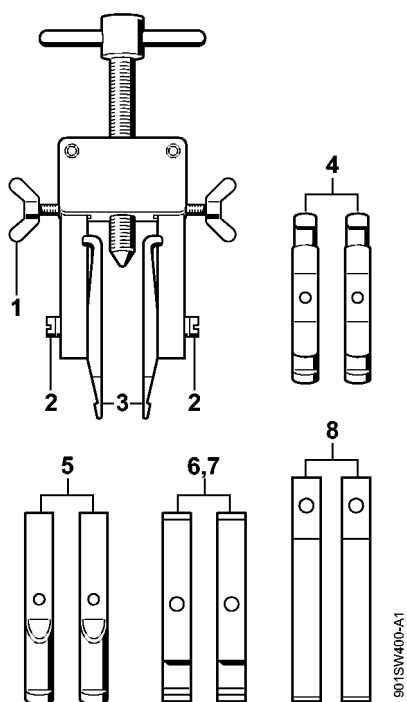

Boulon de montage

901SW355 GM

Boulon de montage

#	Numéro de pièce	Description	Quantité	Contient un ou plusieurs articles	Remarques
	1130 893 4700	Boulon de montage	1		

9015W385 KN

Extracteur

#	Numéro de pièce	Description	Quantité	Contient un ou plusieurs articles	Remarques
	5910 893 0801	Extracteur	1		

Dispositif d'extraction

901SW400-A1

Dispositif d'extraction

#	Numéro de pièce	Description	Quantité	Contient un ou plusieurs articles	Remarques
	5910 890 4400	Dispositif d'extraction	1	1 - 8	
1	9157 691 0980	Vis à ailettes M5x16	2		
2	9044 319 0980	Vis cylindrique M5x16	2		
3	0000 893 3700	Griffe (avec profils No 1 + 2)	2		
4	0000 893 3706	Griffe (avec profils No 3.1 + 4)	2		
5	0000 893 3711	Griffe (avec profil No 6)	2		
6	0000 893 3703	Griffe (avec profil No 7)	2		
7	0000 893 3704	Griffe (avec profil No 8)	2		
8	0000 893 3707	Griffe (avec profil No 9)	2		