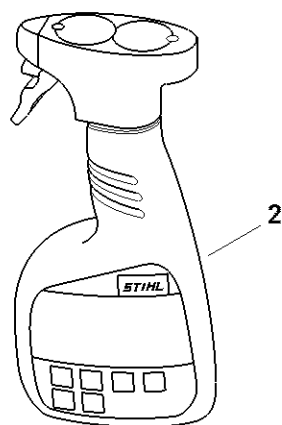

0000-GET-0172-A0

Produits de soins

#	Numéro de pièce	Description	Quantité	Contient un ou plusieurs articles	Remarques
1	0730 411 7002	Multispray 50 ml	1		
1	0730 411 7000	Multispray	1		
2	0000 881 9400	Produit de nettoyage spécial	1		
2	0000 881 9409	Produit de nettoyage spécial 5 l	1		
3	0782 516 8500	Multioil Bio 50 ml	1