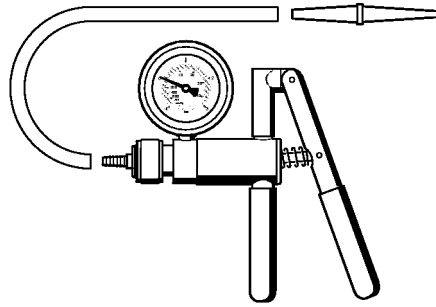

901 SW486 GM