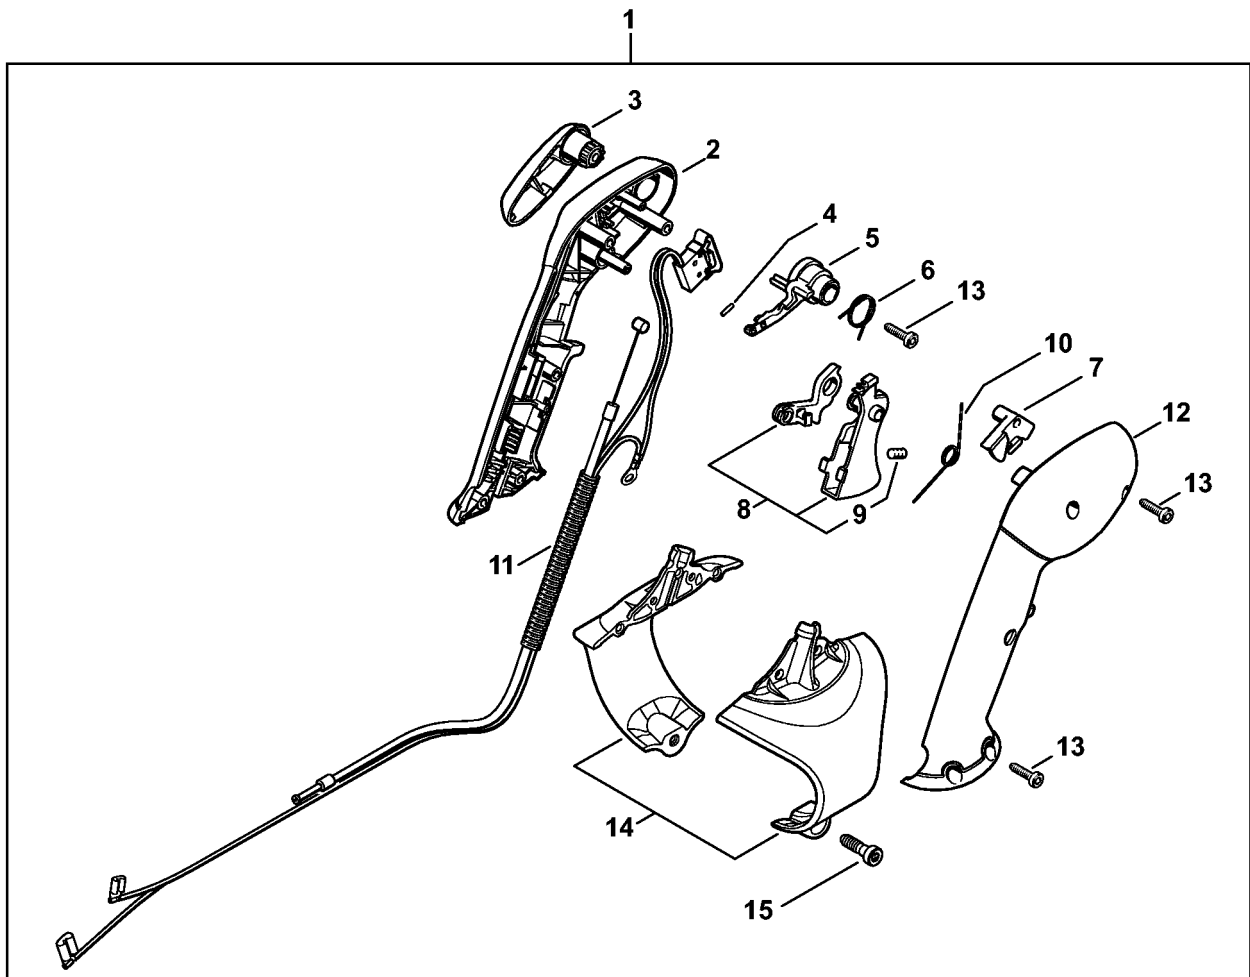

Poignée de commande

4241-GET-0124-A0

Poignée de commande

#	Numéro de pièce	Description	Quantité	Contient un ou plusieurs articles	Remarques
1	4241 790 1300	Poignée de commande	1	2 - 15	
2	4282 791 0810	Monture de poignée intérieure	1		
3	4282 182 2900	Levier de réglage	1		
4	9371 470 1060	Goupille cylindrique ISO2338-2m6x8	1		
5	4282 182 4300	Came	1		
6	4282 182 4520	Ressort coudé	1		
7	4282 182 0800	Levier d'arrêt	1		
8	4282 180 1500	Manette des gaz	1	9	
9	0000 953 0808	Goujon fileté	1		
10	4282 182 4500	Ressort coudé	1		
11	4241 180 1100	Câble de commande des gaz	1		
12	4282 791 0811	Monture de poignée extérieure	1		
13	9074 478 3075	Vis cylindrique IS-P4x19	6		
14	4241 790 0701	Support	1		
15	9074 478 4547	Vis cylindrique IS-P6x26	1