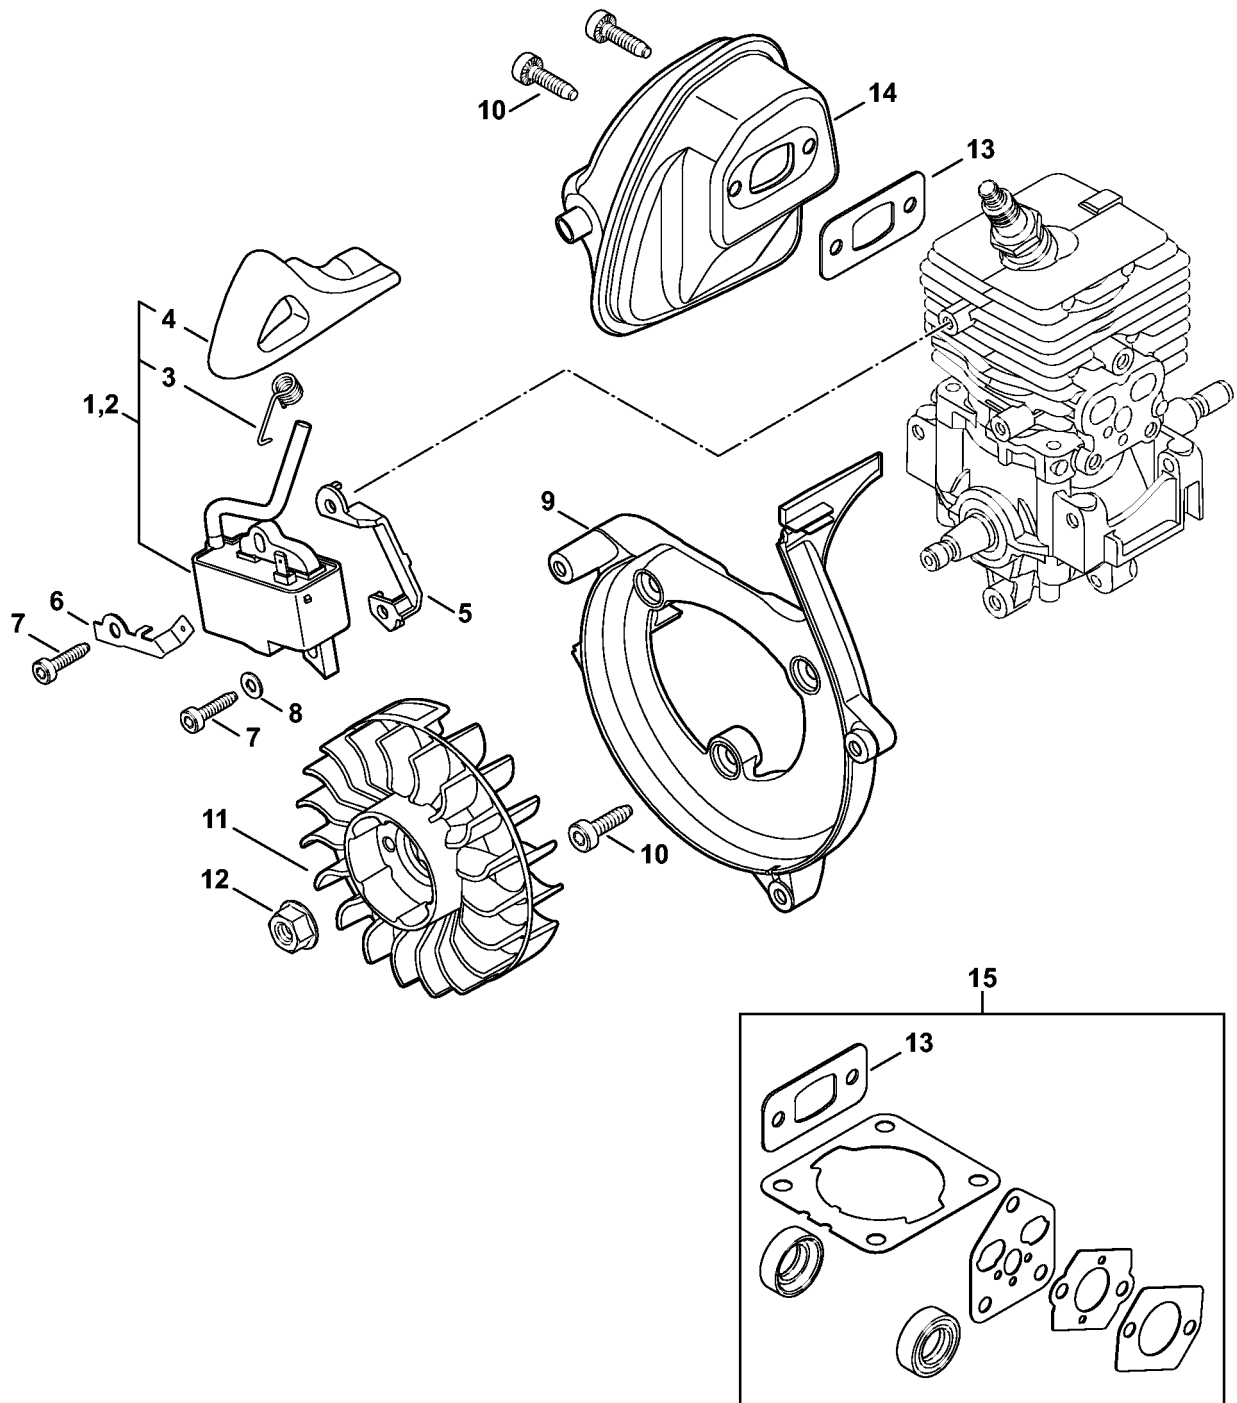

Dispositif d'allumage, Silencieux

4241-GET-0119-A0

Dispositif d'allumage, Silencieux

#	Numéro de pièce	Description	Quantité	Contient un ou plusieurs articles	Remarques
1	4241 400 1320	Module d'allumage	1	3, 4	
2	4241 400 1311	Module d'allumage	1	3, 4	
3	0000 998 0604	Ressort coudé	1		
4	4241 405 1000	Contact de câble d'allumage	1		
5	4241 405 8000	Pièce isolante	1		
6	4241 431 2100	Languette enfichable	1		
7	9075 478 3018	Vis cylindrique IS-D4x18	2		
8	9291 021 0100	Rondelle 4,3	1		
9	4241 084 1100	Cartier en volute	1		
10	9075 478 4136	Vis cylindrique IS-D5x20	5		
11	4241 400 1200	Rotor	1		
12	0000 955 0802	Écrou à embase M8x1	1		
13	4144 149 0600	Joint de silencieux	1		
14	4241 140 0615	Silencieux	1		
15	4144 007 1012	Jeu de joints	1	13