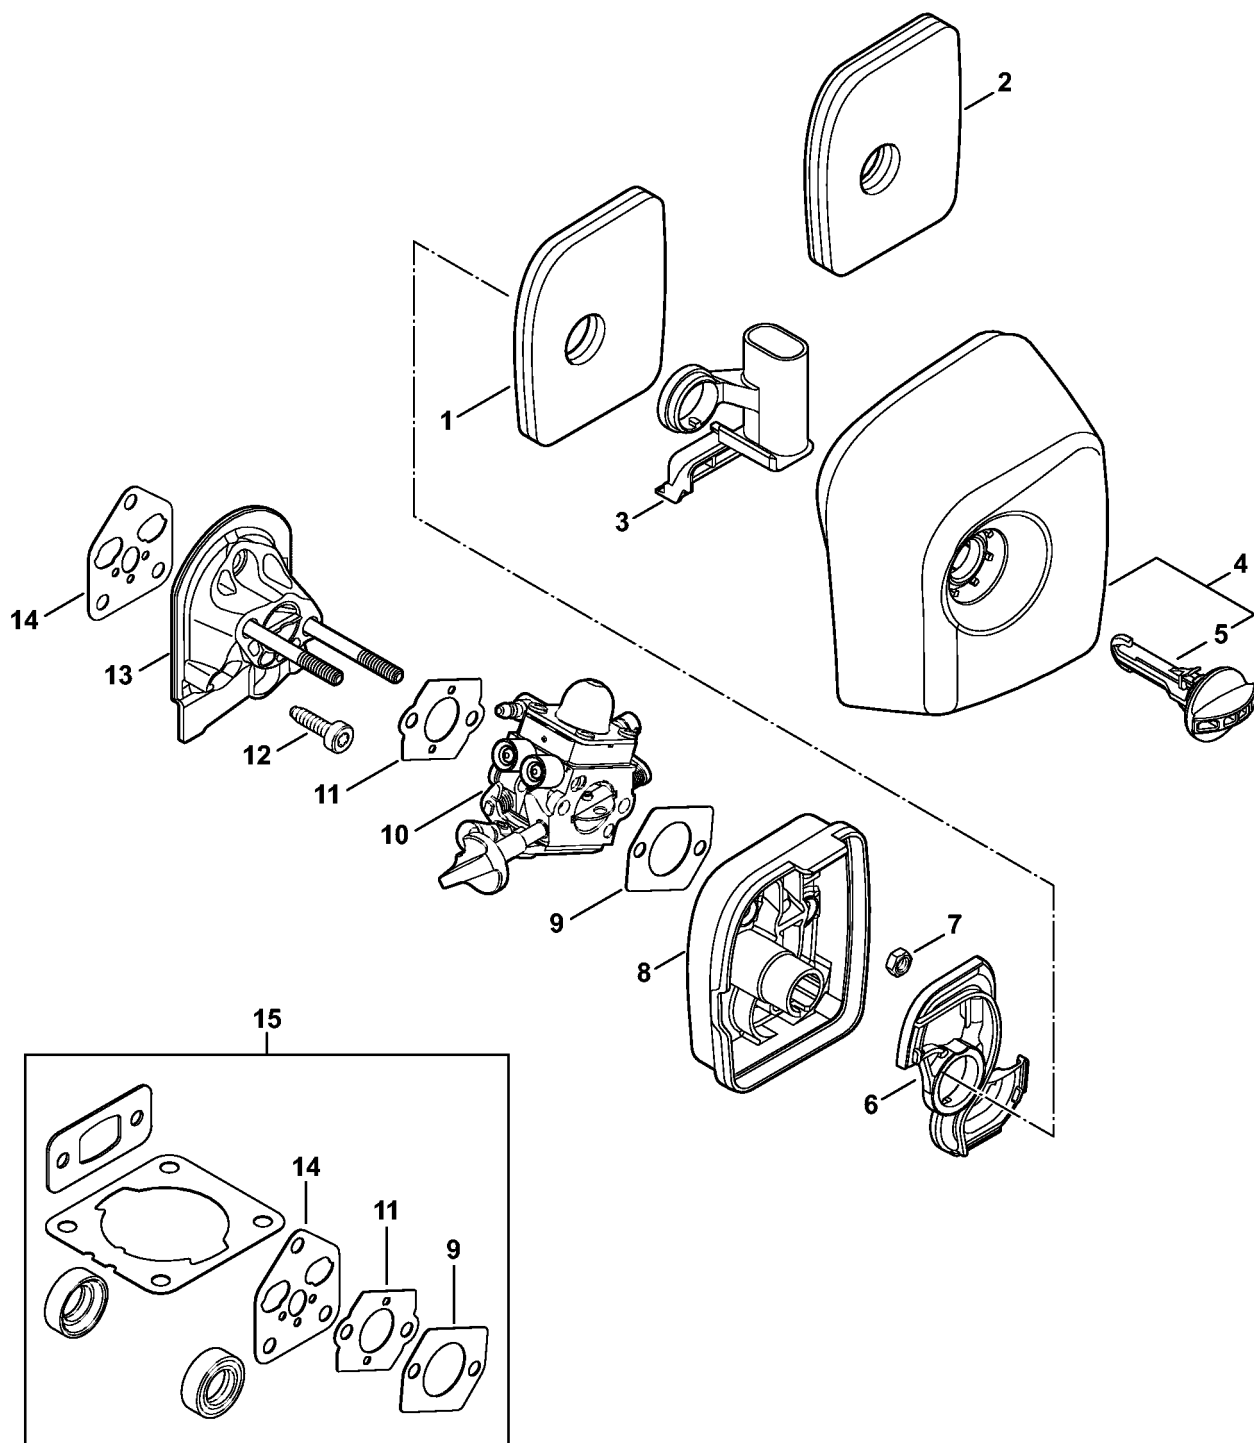

Filtre à air, Bride intermédiaire

4241-GET-0025-A1

Filtre à air, Bride intermédiaire

#	Numéro de pièce	Description	Quantité	Contient un ou plusieurs articles	Remarques
1	4241 120 1800	Filtre	1		
2	4241 140 4401	Filtre à air	1		
3	4241 141 1100	Insert	1		
4	4241 140 1001	Couvercle de filtre	1	5	
5		Verrou	1		
6	4241 121 6900	Chicane	1		
7	9210 261 0700	Écrou à six pans M5	2		
8	4241 140 2800	Boîtier de filtre	1		
9	4114 149 1205	Joint	1		
10	4241 120 0625	Carburateur 4241/25	1		
11	4128 129 0900	Joint	1		
12	9075 478 4136	Vis cylindrique IS-D5x20	3		
13	4144 120 2301	Bride intermédiaire	1		
14	4144 129 0900	Joint	1		
15	4144 007 1012	Jeu de joints	1	9, 11, 14