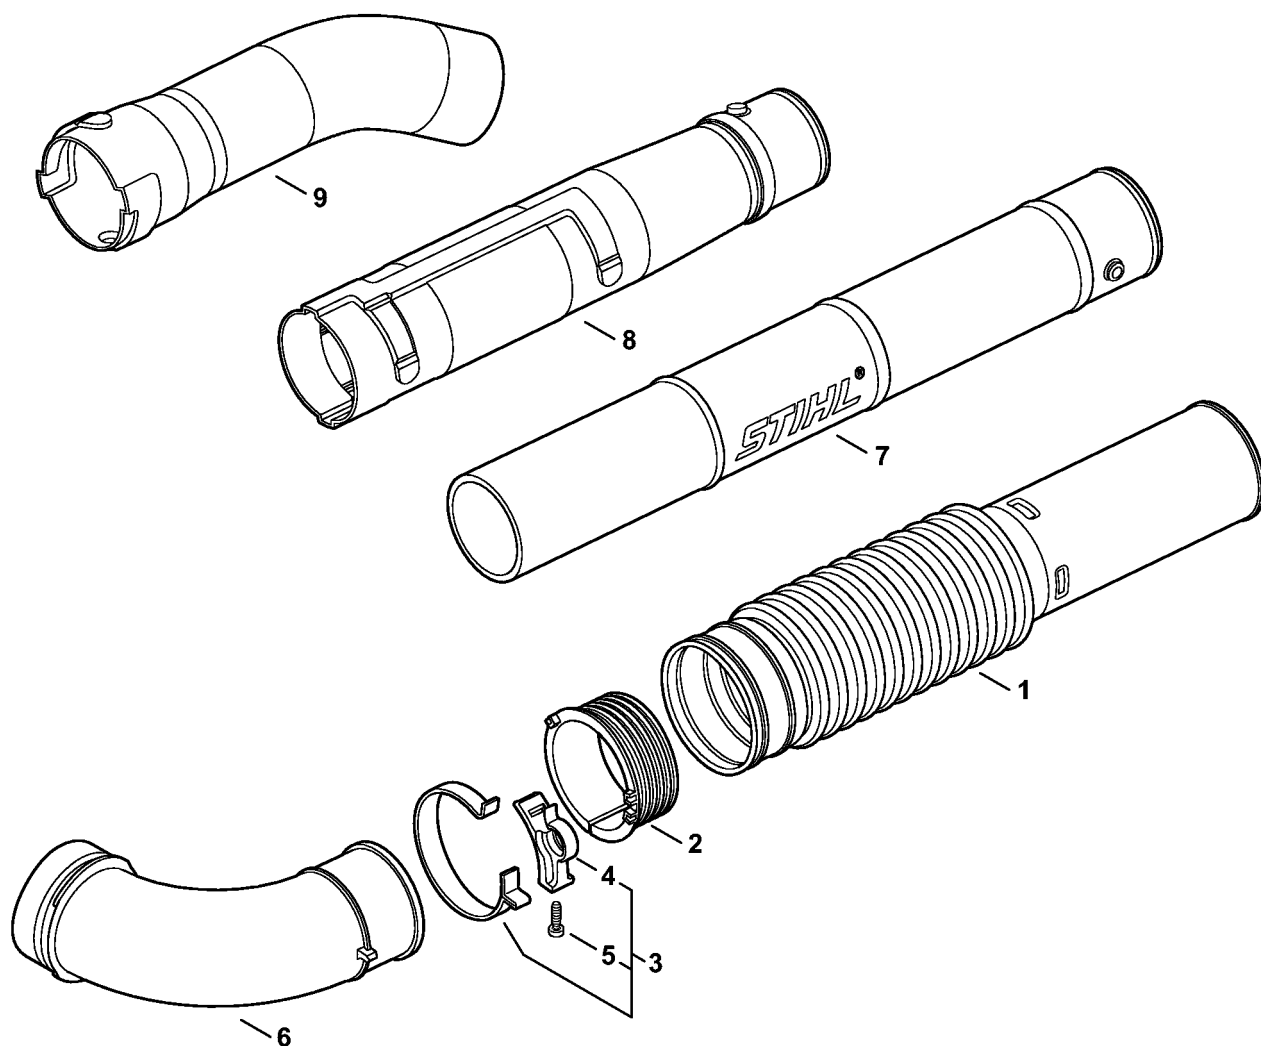

Carter de turbine, Turbine

4241-GET-0025-A0

Carter de turbine, Turbine

#	Numéro de pièce	Description	Quantité	Contient un ou plusieurs articles	Remarques
1	4241 700 4105	Carter de turbine	1	2	
2	9443 825 7130	Rivet tubulaire 7,5x1x6,8	3		
3	9074 478 4425	Vis cylindrique IS-P6x19	6		
4	4203 182 2107	Support	1		
5	9075 478 4159	Vis cylindrique IS-D5x24	3		
6	4229 704 7900	Rondelle	2		
7	4241 704 3405	Turbine	1		
8	9211 260 1150	Écrou à six pans M8x1 gauche	1		
9	4241 701 0705	Carter de turbine extérieur	1		

Tube à soufflet, Tube de soufflage

4241-GET-0033-A0

Tube à soufflet, Tube de soufflage

#	Numéro de pièce	Description	Quantité	Contient un ou plusieurs articles	Remarques
1	4241 701 6100	Tube à soufflet	1		
2	4203 701 6300	Anneau de glissement	1		
3	4203 700 7100	Collier de serrage	1	4, 5	
4	4203 708 8201	Support	1		
5	9074 478 4425	Vis cylindrique IS-P6x19	1		
6	4203 708 6901	Coude	1		
7	4203 708 3404	Tube de soufflage Ø 80 mm	1		
8	4241 708 3402	Tube	1		
9	4241 708 6340	Buse ronde coudé	1		