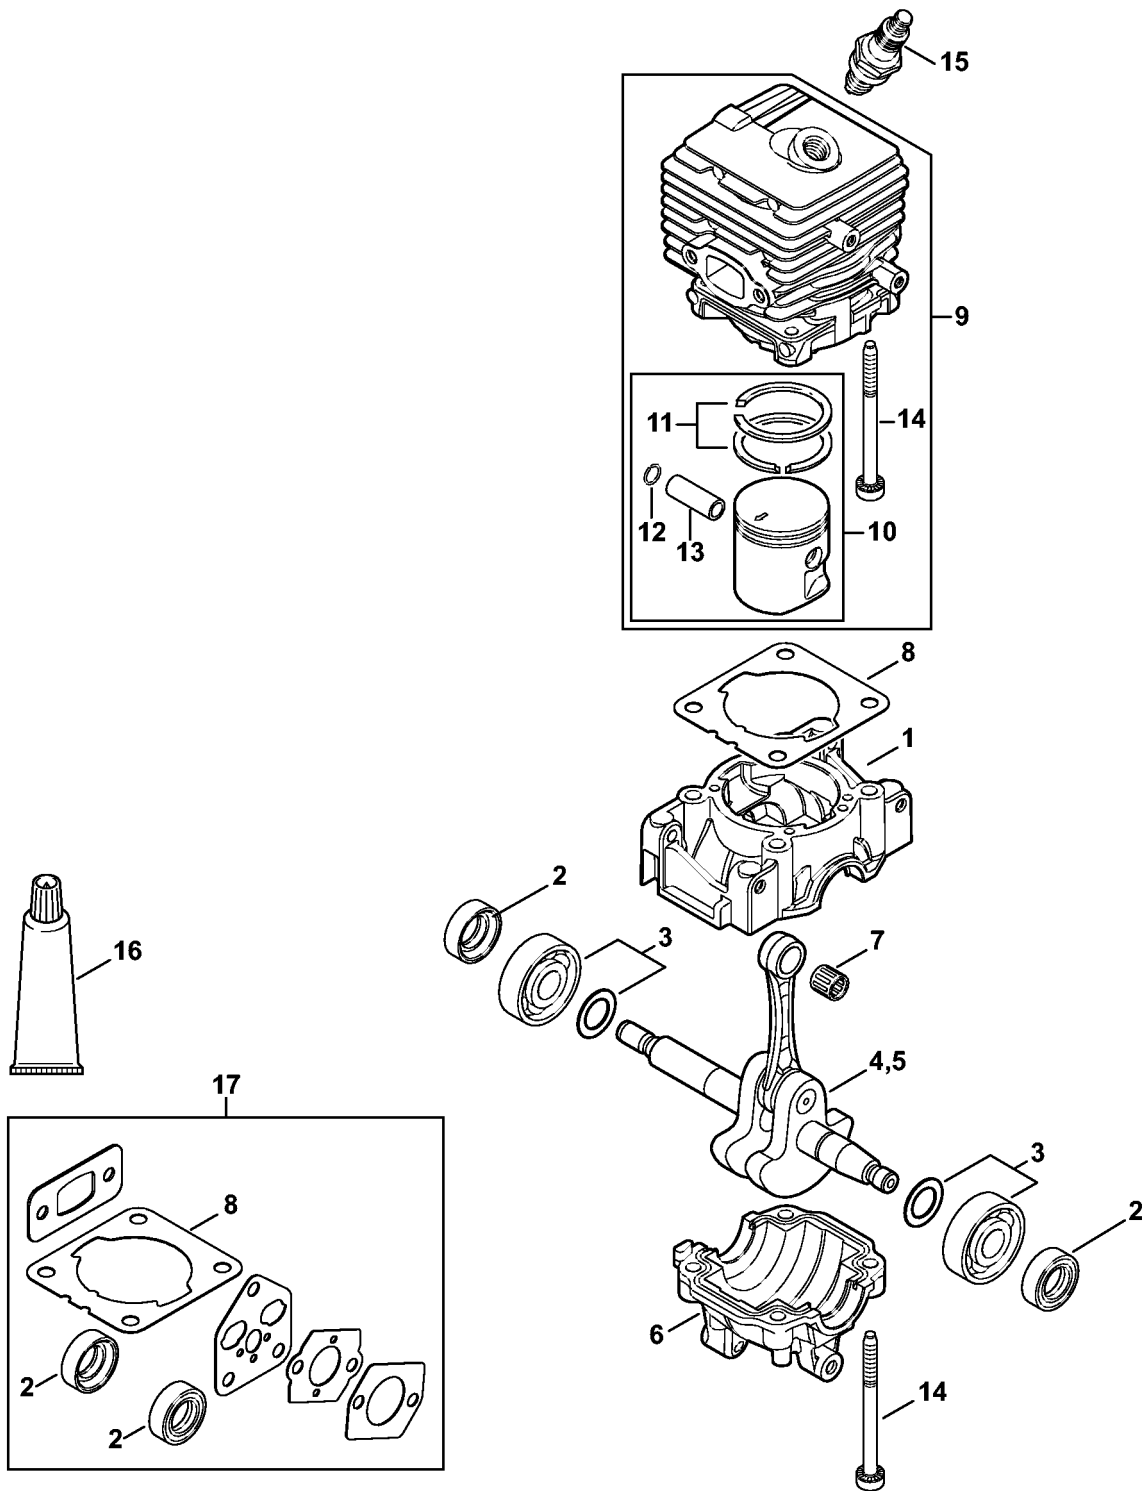

Carter, Cylindre

4241-GET-0111-A0

Carter, Cylindre

#	Numéro de pièce	Description	Quantité	Contient un ou plusieurs articles	Remarques
1	4241 021 0302	Carter de vilebrequin	1		
2	9639 003 1230	Bague d'étanchéité 12x22x7	2		
3	4144 020 2050	Roulement à billes	1		
4	4241 030 0401	Vilebrequin	2		
5	4241 030 0403	Vilebrequin	1		
6	4144 021 2500	Carter inférieur	1		
7	9512 003 1834	Cage à aiguilles 8x11x10	1		
8	4144 029 2301	Joint de cylindre	1		
9	4241 020 1203	Cylindre avec piston Ø 34 mm	1	10 - 14	
10	4241 030 2007	Piston Ø 34 mm	1	11 - 13	
11	4237 034 3001	Segment de piston Ø 34x1,2 mm	2		
12	9463 650 0805	Jonc d'arrêt 8x0,7	1		
13	4241 034 1500	Axe de piston 8x5x22	1		
14	9075 478 4268	Vis cylindrique IS-D5x60	4		
15	0000 400 7011	Bougie NGK CMR6H	1		
16	0783 830 2000	Tube de pâte d'étanchéité HT rouge	1		
17	4144 007 1012	Jeu de joints	1	2, 8