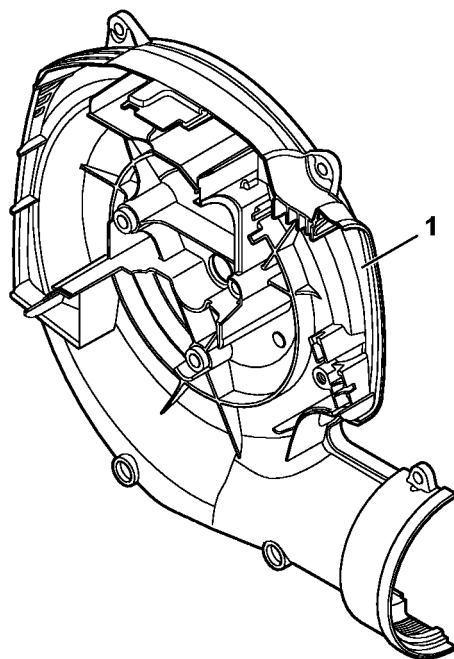

Outils, Accessoires optionnels

#	Numéro de pièce	Description	Quantité	Contient un ou plusieurs articles	Remarques
1	0812 370 1000	Tournevis T27x120x70	1		
2	0000 884 0307	Lunettes de protection	1		
3	4180 890 3400	Clé multiple	1		
4	0000 890 2300	Tournevis	1		

4241-GET-0038-A0