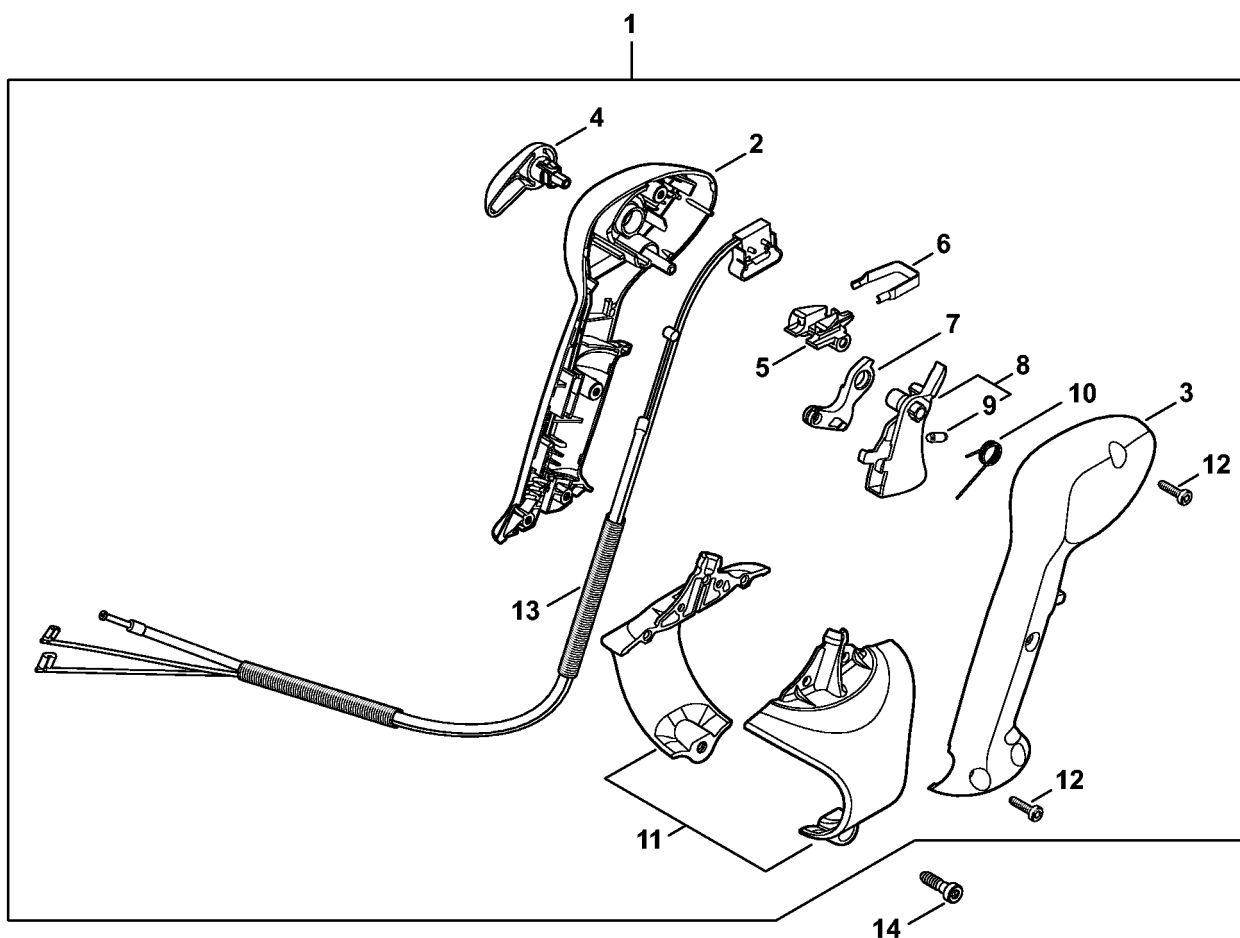

Tube à soufflet, Tube de soufflage

4241-GET-0033-A0

Tube à soufflet, Tube de soufflage

#	Numéro de pièce	Description	Quantité	Contient un ou plusieurs articles	Remarques
1	4241 701 6100	Tube à soufflet	1		
2	4203 701 6300	Anneau de glissement	1		
3	4203 700 7100	Collier de serrage	1	4, 5	
4	4203 708 8201	Support	1		
5	9074 478 4425	Vis cylindrique IS-P6x19	1		
6	4203 708 6901	Coude	1		
7	4203 708 3404	Tube de soufflage Ø 80 mm	1		
8	4241 708 3402	Tube	1		
9	4241 708 6340	Buse ronde coudé	1		

Poignée de commande

4241-GET-0122-A0

Poignée de commande

#	Numéro de pièce	Description	Quantité	Contient un ou plusieurs articles	Remarques
1	4241 790 4901	Poignée de commande avec câble de commande des gaz	1	2 - 15	
2	4241 791 0804	Monture de poignée intérieure	1		
3	4241 791 0803	Monture de poignée extérieure	1		
4	4282 442 1603	Ressort de connexion	1		
5	4241 182 2901	Levier de réglage	1		
6	4241 182 4301	Came	1		
7	4241 182 4201	Ressort d'encliquetage	1		
8	4244 182 2800	Levier	1		
9	4241 180 1500	Manette des gaz	1	10	
10	0000 953 0808	Goujon fileté	1		
11	4241 182 4502	Ressort coudé	1		
12	4241 180 1105	Câble de commande des gaz	1		
13	4241 790 0701	Support	1		
14	9074 478 3075	Vis cylindrique IS-P4x19	4		
15	9074 478 4547	Vis cylindrique IS-P6x26	1		

Poignée de commande

4241-GET-0123-A0

Poignée de commande

#	Numéro de pièce	Description	Quantité	Contient un ou plusieurs articles	Remarques
1	4241 790 4900	Poignée de commande avec câble de commande des gaz	1	2 - 13	
2	4241 791 0804	Monture de poignée intérieure	1		
3	4241 791 0803	Monture de poignée extérieure	1		
4	4241 182 2901	Levier de réglage	1		
5	4241 182 4301	Came	1		
6	4241 182 4201	Ressort d'encliquetage	1		
7	4244 182 2800	Levier	1		
8	4241 180 1500	Manette des gaz	1	9	
9	0000 953 0808	Goujon fileté	1		
10	4241 182 4502	Ressort coudé	1		
11	4241 790 0701	Support	1		
12	9074 478 3075	Vis cylindrique IS-P4x19	4		
13	4241 180 1101	Câble de commande des gaz	1		
14	9074 478 4547	Vis cylindrique IS-P6x26	1		