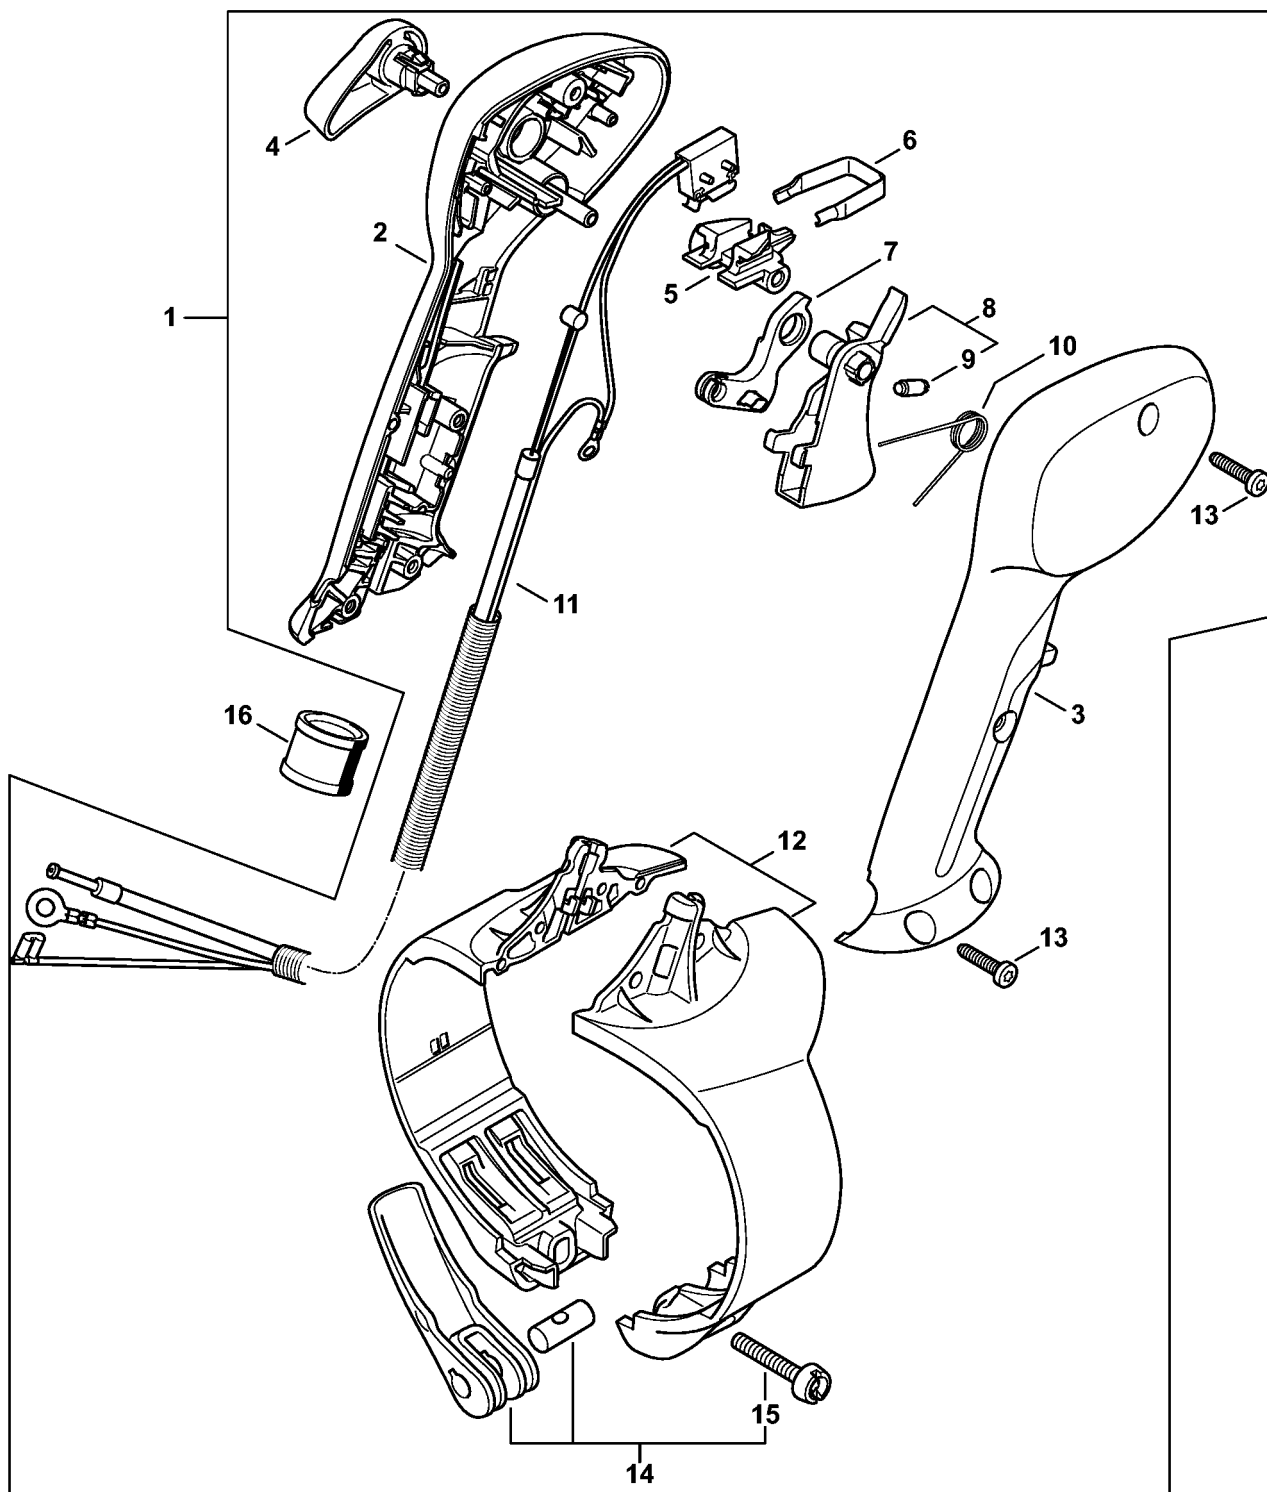

Poignée de commande BR 450

4244-GET-0113-A0

Poignée de commande BR 450

#	Numéro de pièce	Description	Quantité	Contient un ou plusieurs articles	Remarques
1	4244 790 4901	Poignée de commande avec câble de commande des gaz	1	2 - 15	
2	4282 791 0807	Monture de poignée intérieure	1		
3	4282 791 0806	Monture de poignée extérieure	1		
4	4282 182 2901	Levier de réglage	1		
5	4241 182 4301	Came	1		
6	4241 182 4201	Ressort d'encliquetage	1		
7	4244 182 2800	Levier	1		
8	4241 180 1500	Manette des gaz	1	9	
9	0000 953 0808	Goujon fileté	1		
10	4241 182 4502	Ressort coudé	1		
11	4244 180 1105	Câble de commande des gaz	1		
12	4282 790 0700	Support	1		
13	9074 478 3075	Vis cylindrique IS-P4x19	4		
14	4282 740 5300	Levier de serrage	1	15	
15	4227 701 5000	Vis M5x32	1		
16	4282 182 7802	Douille	1