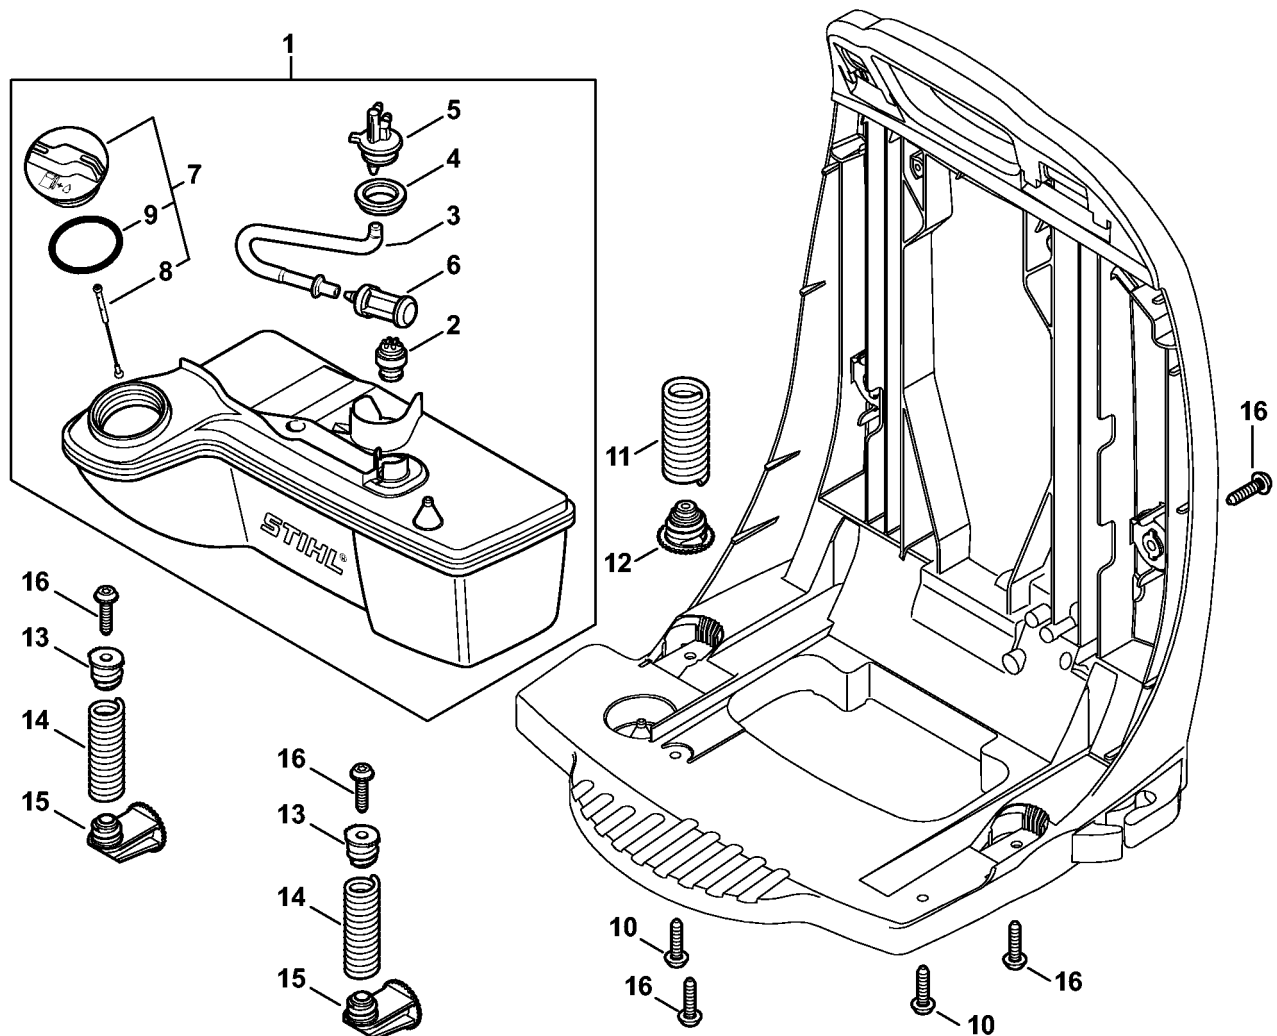

Réservoir d'essence, Système AV

4244-GET-0143-A0

Réservoir d'essence, Système AV

#	Numéro de pièce	Description	Quantité	Contient un ou plusieurs articles	Remarques
1	4244 350 0407	Réservoir d'essence	1	2 - 9	
2	0000 350 5800	Aération de réservoir	1		
3	4244 358 0801	Tuyau	1		
4	4238 353 9200	Douille	1		
5	4238 353 2701	Pièce de raccordement	1		
6	0000 350 3502	Crépine d'aspiration	1		
7	0000 350 0527	Bouchon de réservoir	1	8, 9	
8	0000 350 0900	Corde	1		
9	9645 951 3890	Joint torique 35x3-FPM 80	1		
10	9074 478 4140	Vis cylindrique IS-P6x25	2		
11	4244 791 3107	Ressort	2		
12	4244 792 2904	Bouchon de palier AV	2		
13	4244 792 2902	Bouchon de palier AV	2		
14	4244 791 3108	Ressort	2		
15	4244 792 2900	Bouchon de palier AV	2		
16	9074 478 4140	Vis cylindrique IS-P6x25	6