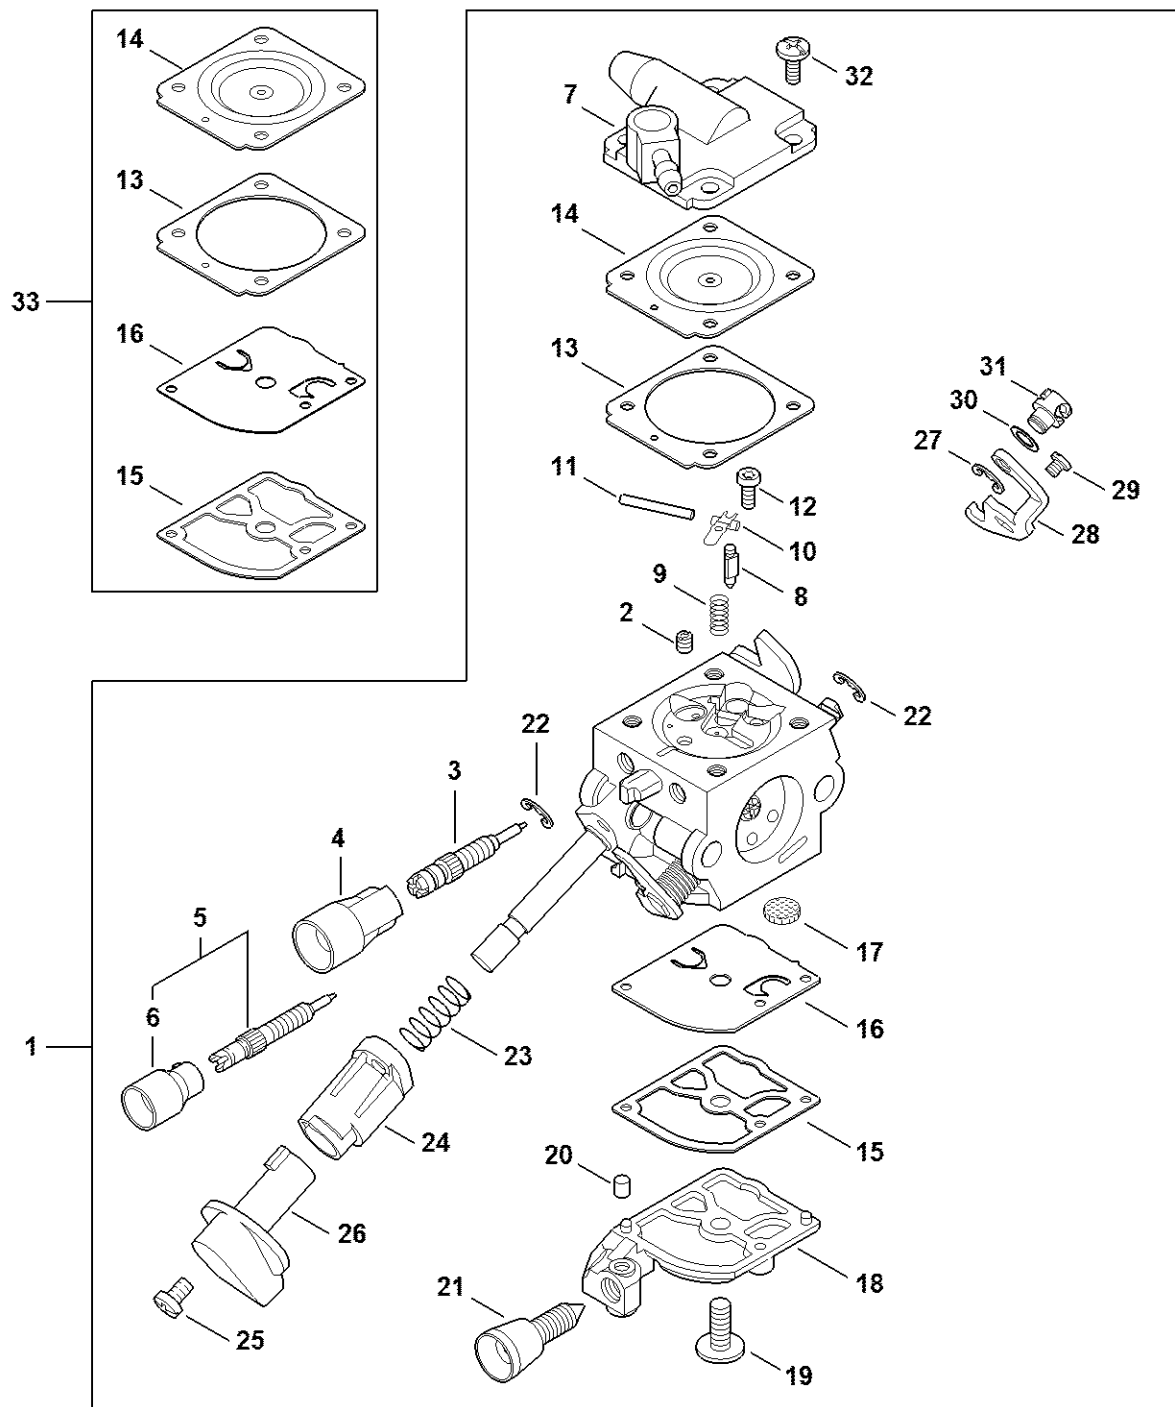

Carburateur 4244/11

4244-GET-0151-AC

Carburateur 4244/11

#	Numéro de pièce	Description	Quantité	Contient un ou plusieurs articles	Remarques
1	4244 120 0611	Carburateur 4244/11 Au-dessus du numéro de série: 363969335	1	2 - 32	
2	4229 121 5601	Gicleur fixe 0.36	1		
3	4244 122 6700	Vis H de richesse à haut régime	1		
4	4229 121 2701	Capuchon	1		
5	4244 120 6800	Vis L de richesse au ralenti	1	6	
6	Z010 061 Z013	Capuchon de limitation de course de régl	1		
7	4244 121 0803	Couvercle	1		
8	Z000 018 Z000	Pointeau d'admission	1		
9	1120 122 3004	Ressort	1		
10	1125 121 5000	Levier de réglage d'admission	1		
11	1120 121 9200	Axe	1		
12	0000 122 7101	Vis	1		
13	4229 129 0901	Joint de réglage	1		
14	4180 121 4701	Membrane de réglage	1		
15	1123 129 0905	Joint de pompe	1		
16	1129 121 4800	Membrane de pompe	1		
17	1123 121 7800	Tamis	1		
18	4244 121 0801	Couvercle	1		
19	1120 122 7800	Vis à tête bombée fraisée	1		
20	1125 122 4200	Pièce de serrage	1		
21	4229 122 6200	Vis de réglage de régime de ralenti	1		
22	4282 122 9000	Circlip	2		
23	0000 997 3101	Ressort de pression	1		
24	4244 182 7200	Pièce de guidage	1