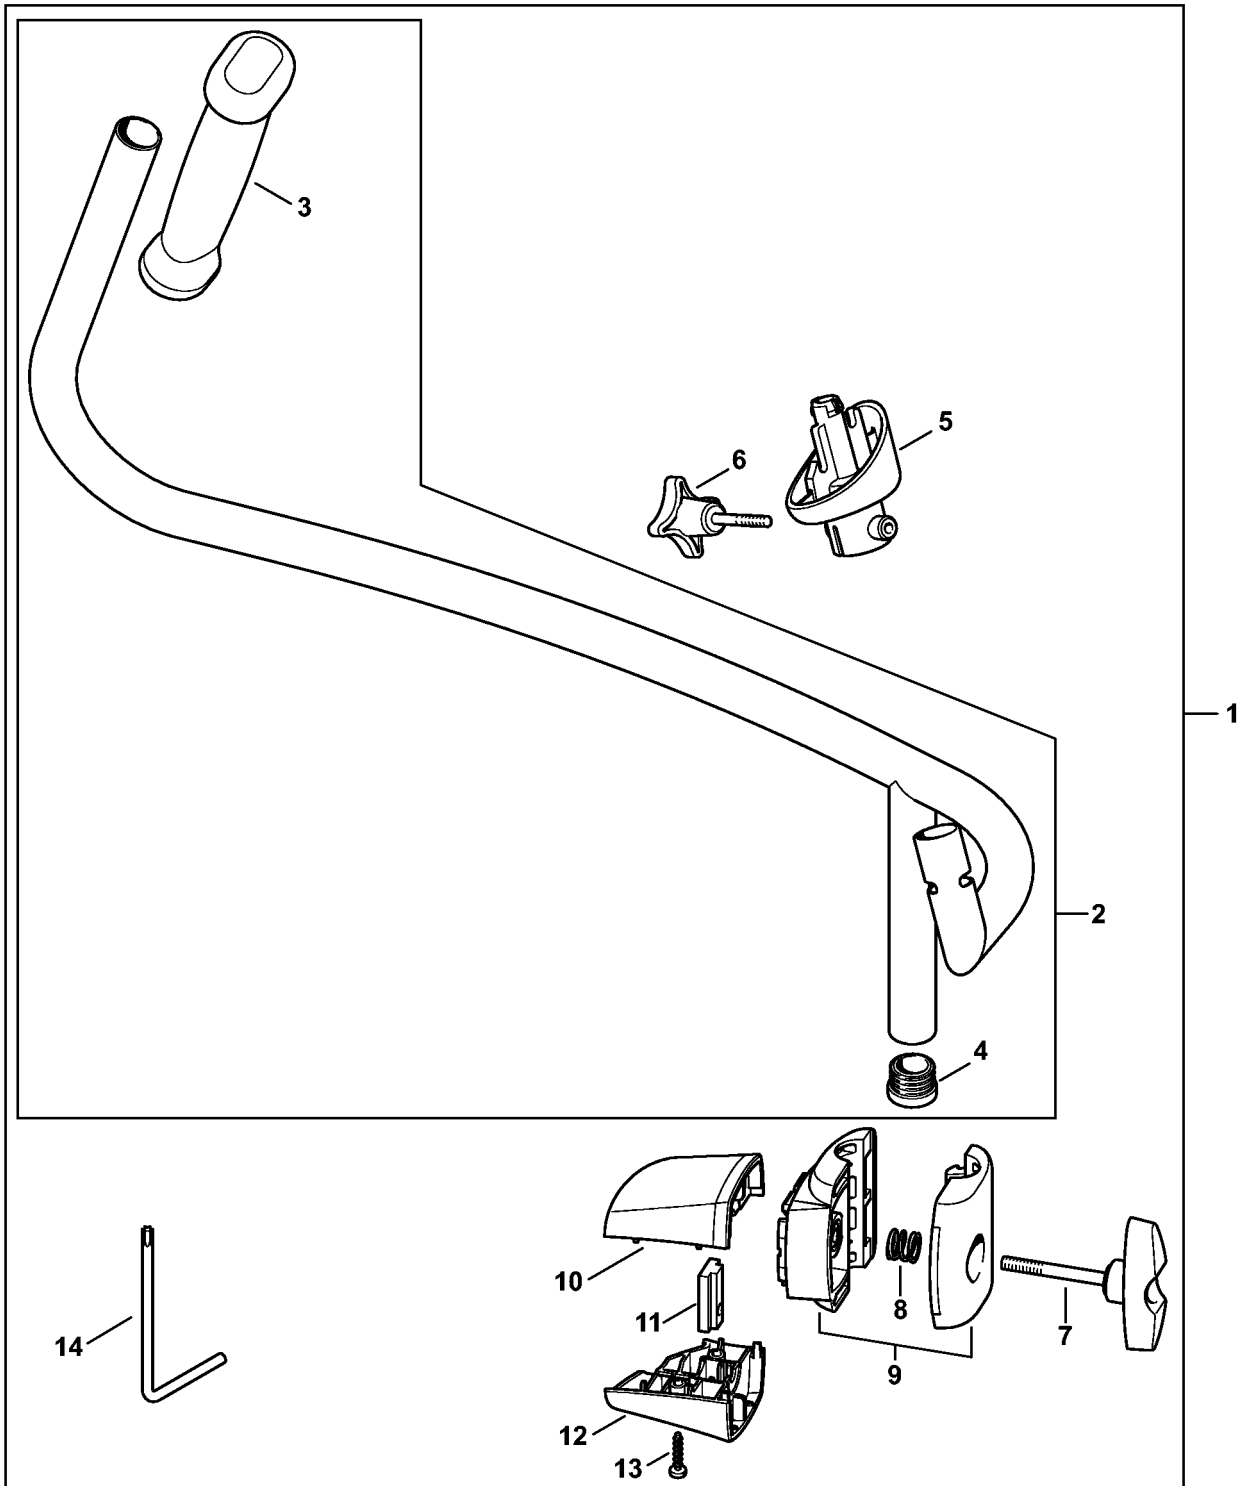

Poignée à deux mains

4244-GET-0043-A0

Poignée à deux mains

#	Numéro de pièce	Description	Quantité	Contient un ou plusieurs articles	Remarques
1	4282 790 1700	Poignée tubulaire	1	2 - 14	
2	4282 790 1701	Poignée tubulaire	1	3, 4	
3	4128 791 0300	Poignée gauche	1		
4	4282 791 7300	Bouchon	1		
5	4282 700 1200	Pièce de raccordement	1		
6	4282 710 9300	Vis à ailettes	1		
7	4128 790 7501	Vis à garrot	1		
8	0000 997 1304	Ressort de pression	1		
9	4128 790 4800	Monture de serrage	1		
10	4282 791 0900	Monture de serrage	1		
11	4128 791 9800	Écrou à quatre pans	1		
12	4282 791 0901	Monture de serrage	1		
13	9074 478 3075	Vis cylindrique IS-P4x19	2		
14	0812 370 1143	Tournevis T20x100x50	1