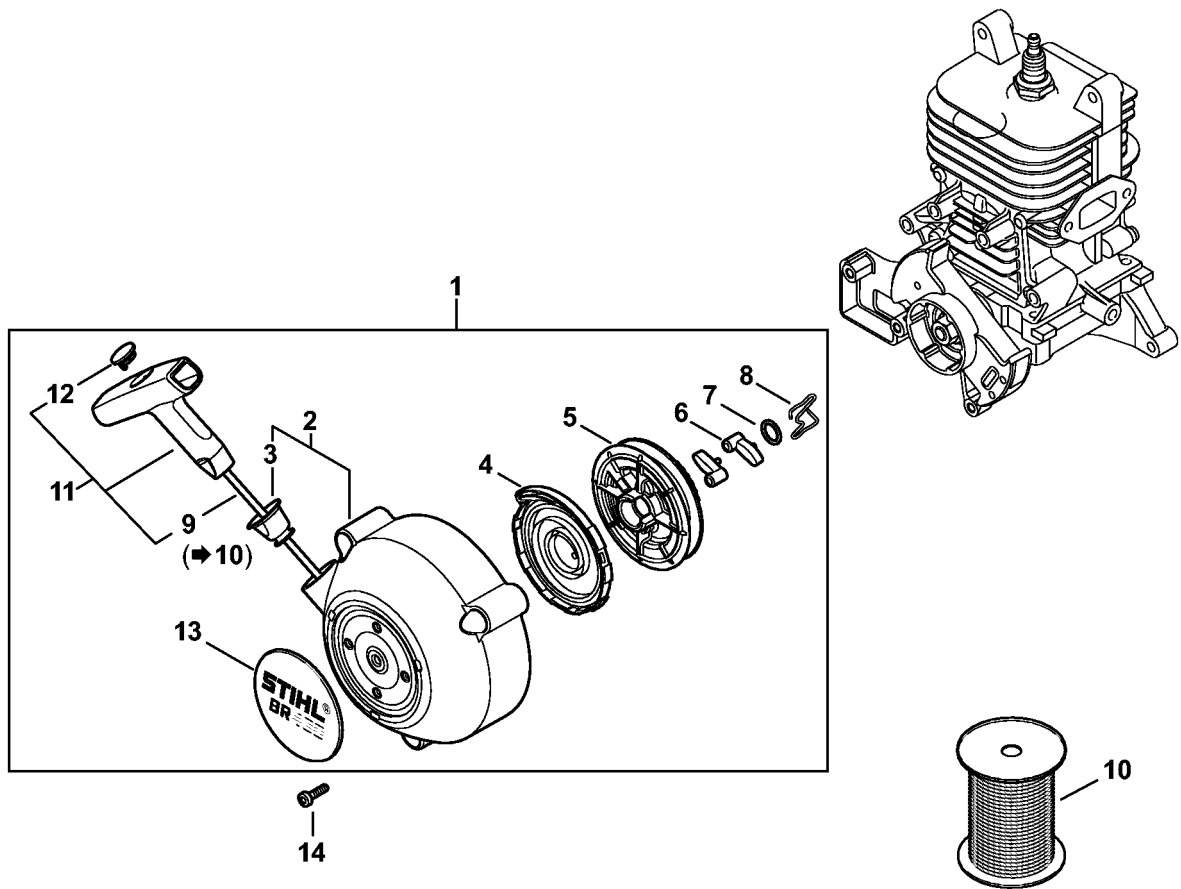

Dispositif de lancement BR 450

4244-GET-0047-A0

Dispositif de lancement BR 450

#	Numéro de pièce	Description	Quantité	Contient un ou plusieurs articles	Remarques
1	4244 190 0308	Couvercle de lanceur avec lanceur	1	2 - 9, 11 - 13	
2	4244 190 0402	Couvercle de lanceur	1	3	
3	1110 084 9102	Douille	1		
4	4282 190 0600	Ressort de rappel	1		
5	4119 195 0400	Poulie à câble	1		
6	4116 195 7200	Cliquet	2		
7	0000 958 0923	Rondelle	1		
8	1128 195 3500	Ressort	1		
9	1113 195 8200	Câble de lancement Ø 3,5x960 mm	1		
10	0000 930 2203	Câble de lancement Ø 3,5 mm x 30,5 m	1		
10	0000 930 2212	Câble de lancement Ø 3,5 mm x 60,8 m	1		
11	0000 190 3401	Poignée ElastoStart Ø 3,5 mm	1	9, 12	
12	0000 195 7001	Capuchon	1		
13	4244 967 1506	Plaque matricule BR 450	1		
14	9022 341 1010	Vis cylindrique IS-M5x18	3