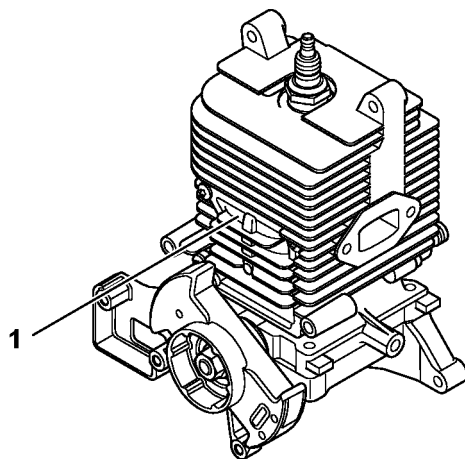

# Poignée à deux mains

#	Numéro de pièce	Description	Quantité	Contient un ou plusieurs articles	Remarques
1	4282 790 1700	Poignée tubulaire	1	2 - 14	
2	4282 790 1701	Poignée tubulaire	1	3, 4	
3	4128 791 0300	Poignée gauche	1		
4	4282 791 7300	Bouchon	1		
5	4282 700 1200	Pièce de raccordement	1		
6	4282 710 9300	Vis à ailettes	1		
7	4128 790 7501	Vis à garrot	1		
8	0000 997 1304	Ressort de pression	1		
9	4128 790 4800	Monture de serrage	1		
10	4282 791 0900	Monture de serrage	1		
11	4128 791 9800	Écrou à quatre pans	1		
12	4282 791 0901	Monture de serrage	1		
13	9074 478 3075	Vis cylindrique IS-P4x19	2		
14	0812 370 1143	Tournevis T20x100x50	1		