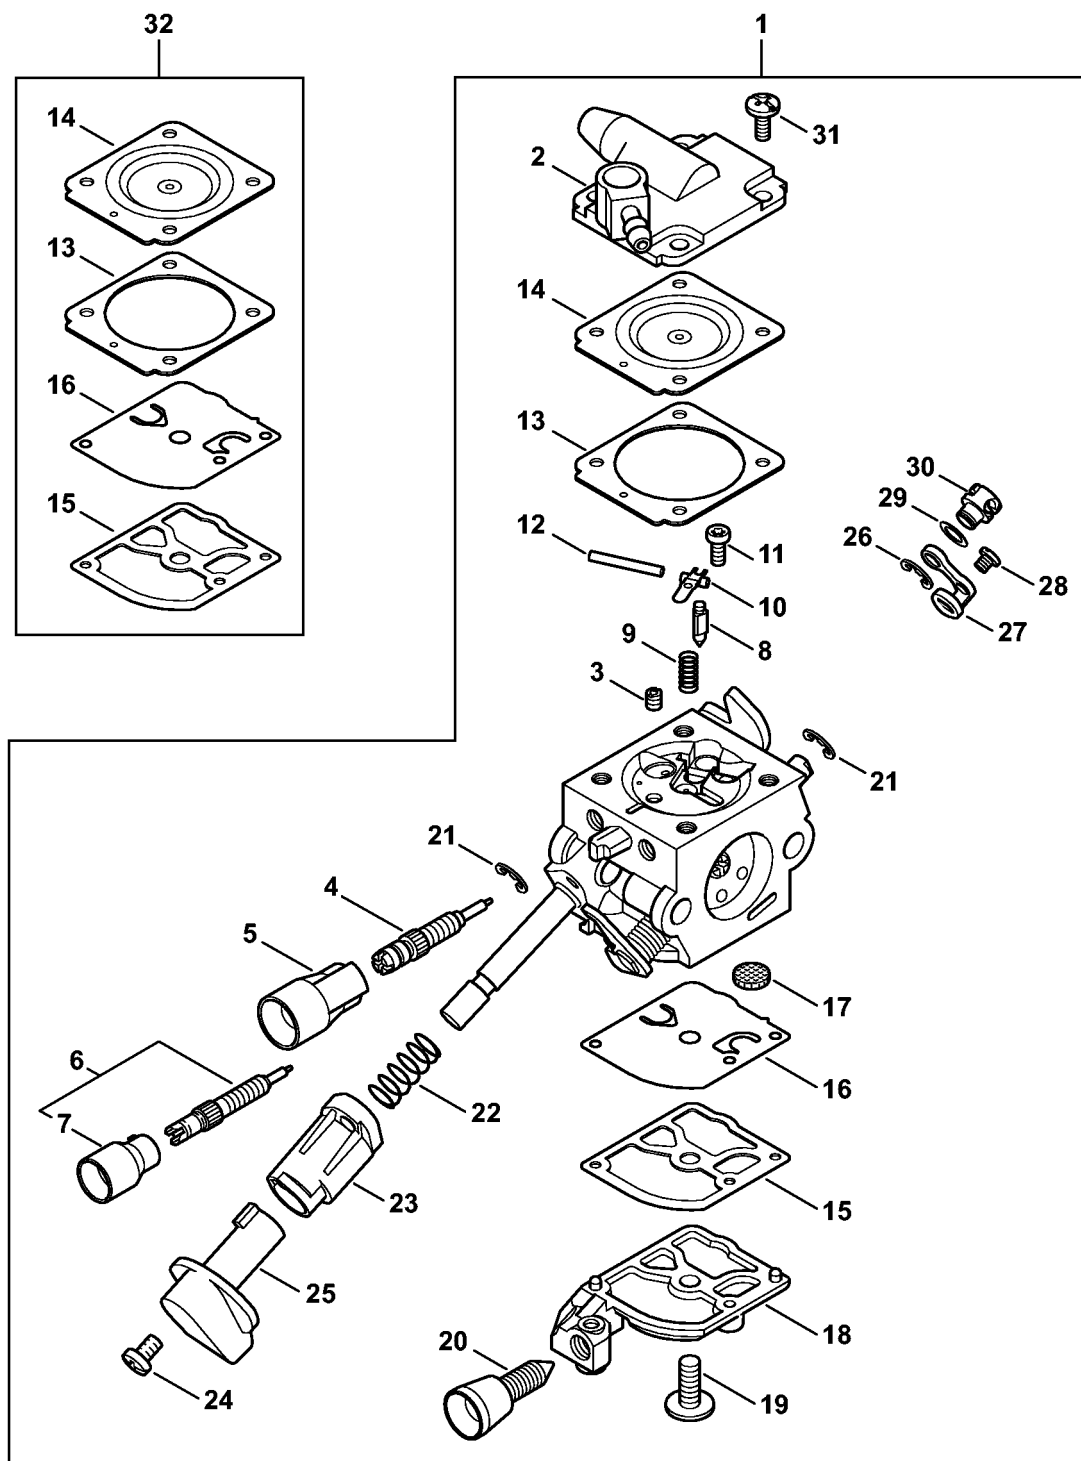

Carburateur C1Q-S209

4244-GET-0105-A0

Carburateur C1Q-S209

#	Numéro de pièce	Description	Quantité	Contient un ou plusieurs articles	Remarques
1	4244 120 0603	Carburateur C1Q-S209E	1	2 - 31	
2	4244 121 0803	Couvercle	1		
3	4229 121 5601	Gicleur fixe 0.36	1		
4	4244 122 6700	Vis H de richesse à haut régime	1		
5	4229 121 2701	Capuchon	1		
6	4244 120 6800	Vis L de richesse au ralenti	1	7	
7	Z010 061 Z013	Capuchon de limitation de course de régl	1		
8	Z000 018 Z000	Pointeau d'admission	1		
9	1120 122 3004	Ressort	1		
10	1125 121 5000	Levier de réglage d'admission	1		
11	0000 122 7101	Vis	1		
12	1120 121 9200	Axe	1		
13	4229 129 0901	Joint de réglage	1		
14	4180 121 4701	Membrane de réglage	1		
15	1123 129 0905	Joint de pompe	1		
16	1129 121 4800	Membrane de pompe	1		
17	1123 121 7800	Tamis	1		
18	4244 121 0801	Couvercle	1		
19	1120 122 7800	Vis à tête bombée fraisée	1		
20	4229 122 6200	Vis de réglage de régime de ralenti	1		
21	4282 122 9000	Circlip	2		
22	0000 997 3101	Ressort de pression	1		
23	4244 182 7200	Pièce de guidage	1		
24	4144 122 7100	Vis	1		
25	4244 182 9502	Bouton de réglage	1		
26	1120 122 9000	Circlip	1