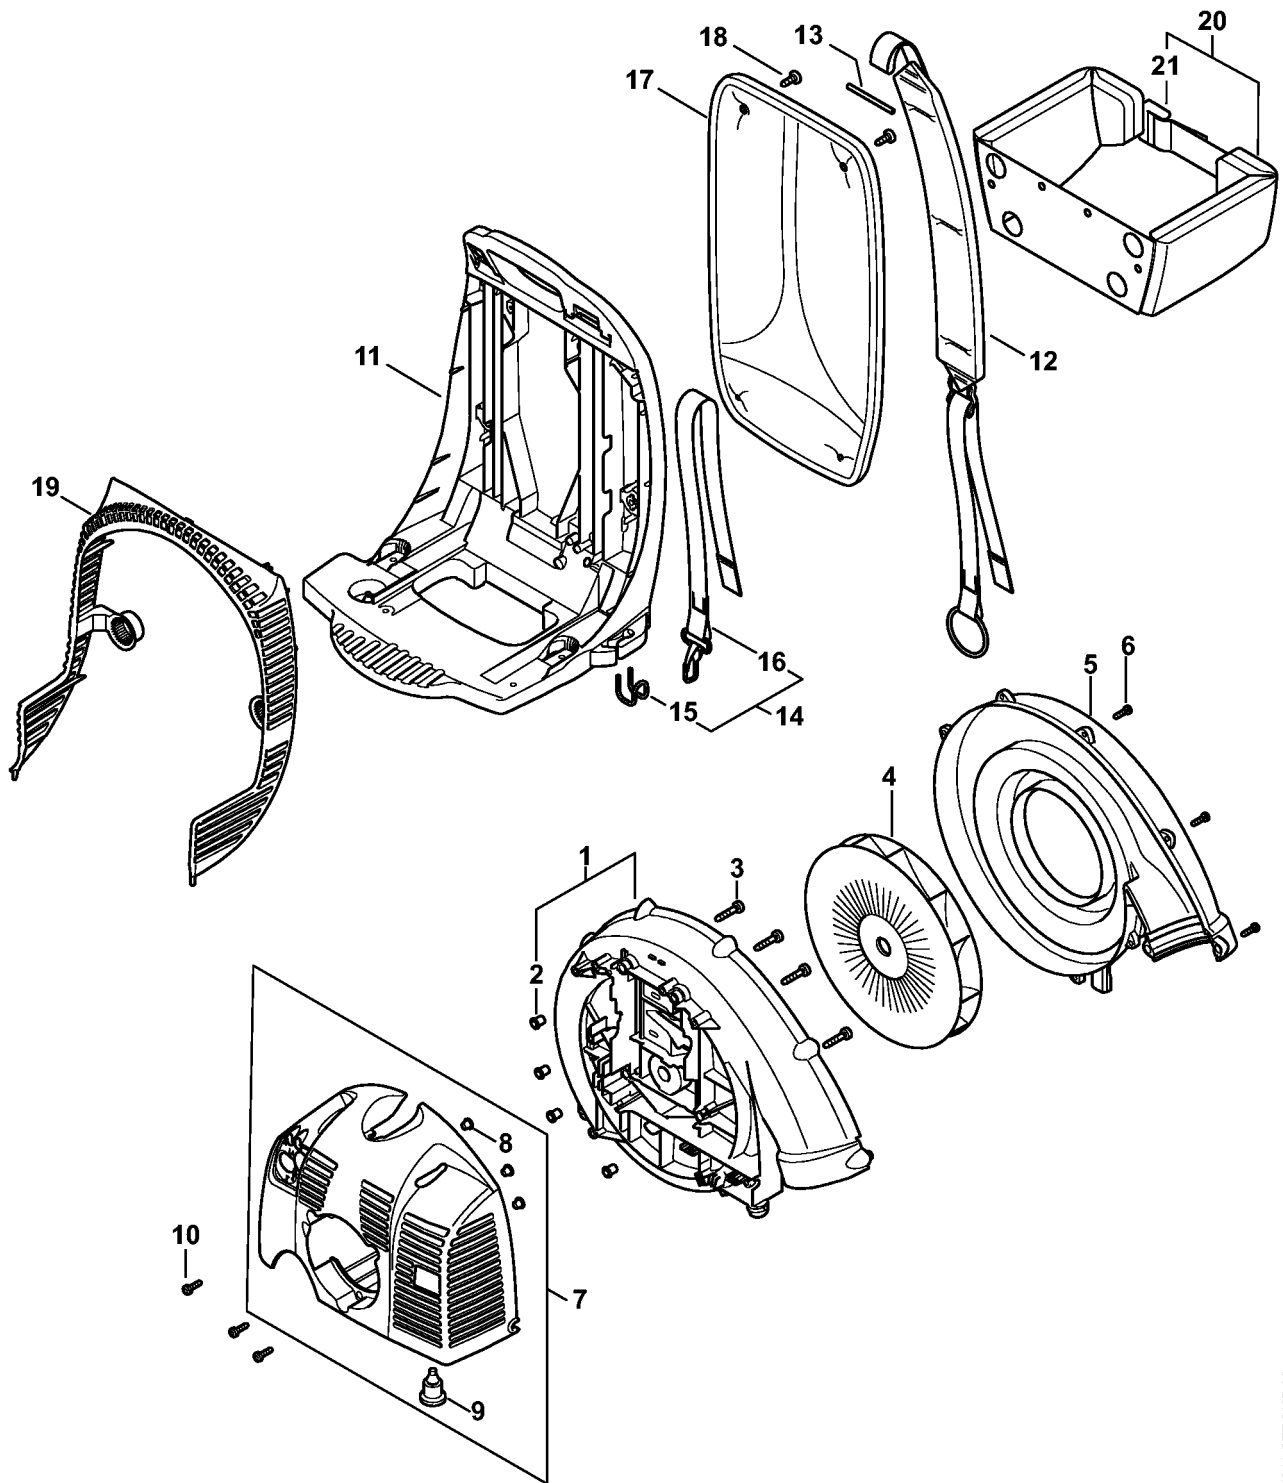

Carter de turbine, capot, plaque dorsale BR 450

4244-GET-0107-A0

Carter de turbine, capot, plaque dorsale BR 450

#	Numéro de pièce	Description	Quantité	Contient un ou plusieurs articles	Remarques
1	4244 700 4106	Carter de turbine intérieur	1	2	
2	0000 963 0900	Douille	4		
3	9075 478 4718	Vis cylindrique IS-D6x32	4		
4	4282 700 3406	Turbine	1		
5	4244 701 0705	Carter de turbine extérieur	1		
6	9074 477 4132	Vis cylindrique IS-P5x18	10		
7	4244 700 2106	Capot	1	8, 9	
8	9991 003 5087	Douille 7,5x6,8	3		
9	4282 791 5902	Butoir d'arrêt	1		
10	9074 477 4132	Vis cylindrique IS-P5x18	3		
11	4244 701 1806	Plaque dorsale	1		
12	4244 710 9005	Bretelle	2		
13	4227 704 0900	Axe	2		
14	4244 007 1008	Kit crochet	1	15, 16	
15	4244 791 4600	Crochet	1		
16	4244 710 6900	Mousqueton avec bretelle	1		
17	4244 790 8002	Coussin dorsal	1		
18	0000 951 1105	Vis cylindrique IS-P5x14	4		
19	4244 706 8003	Grille de protection	1		
20	4203 710 9102	Ceinture	1	21	
21	4134 710 6401	Fermeture	1