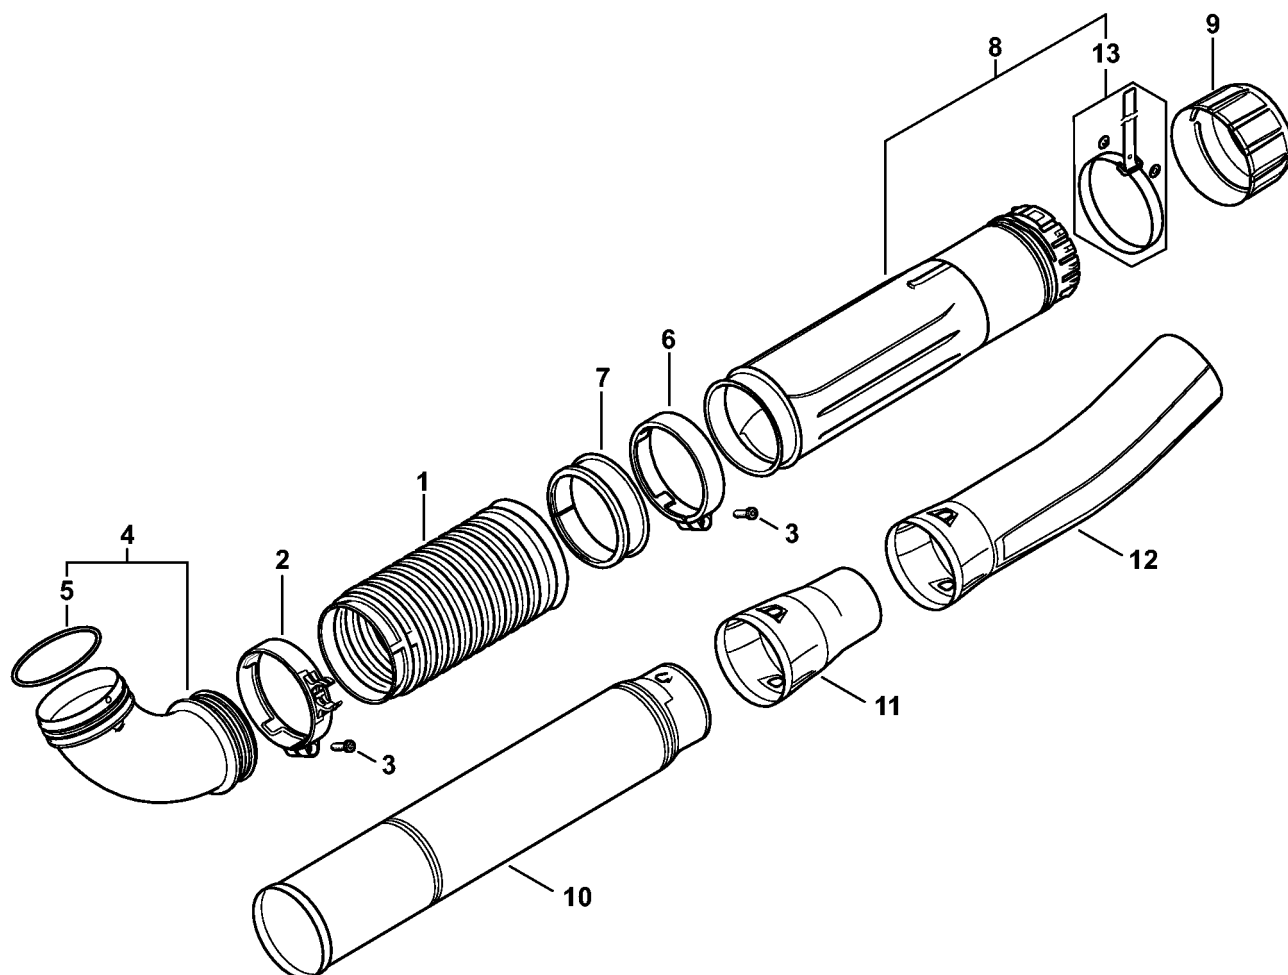

Tube à soufflet, Tube de soufflage

4244-GET-0111-A0

Tube à soufflet, Tube de soufflage

#	Numéro de pièce	Description	Quantité	Contient un ou plusieurs articles	Remarques
1	4282 701 6102	Tube à soufflet	1		
2	4282 708 8704	Collier de serrage	1		
3	9074 478 4143	Vis cylindrique IS-P6x26	2		
4	4282 700 6901	Coude	1	5	
5	9645 945 8821	Joint torique 104,37x3,53	1		
6	4282 708 8703	Collier de serrage	1		
7	4282 701 6301	Anneau de glissement	1		
8	4282 700 1810	Tube de soufflage	1	13	
9	4282 708 3101	Écrou-chapeau	1		
10	4282 701 5408	Tube de soufflage	1		
11	4244 708 6301	Buse ronde droit	1		
12	4244 708 6302	Buse ronde coudé	1		
13	4282 701 9305	Bande auto-agrippante	1