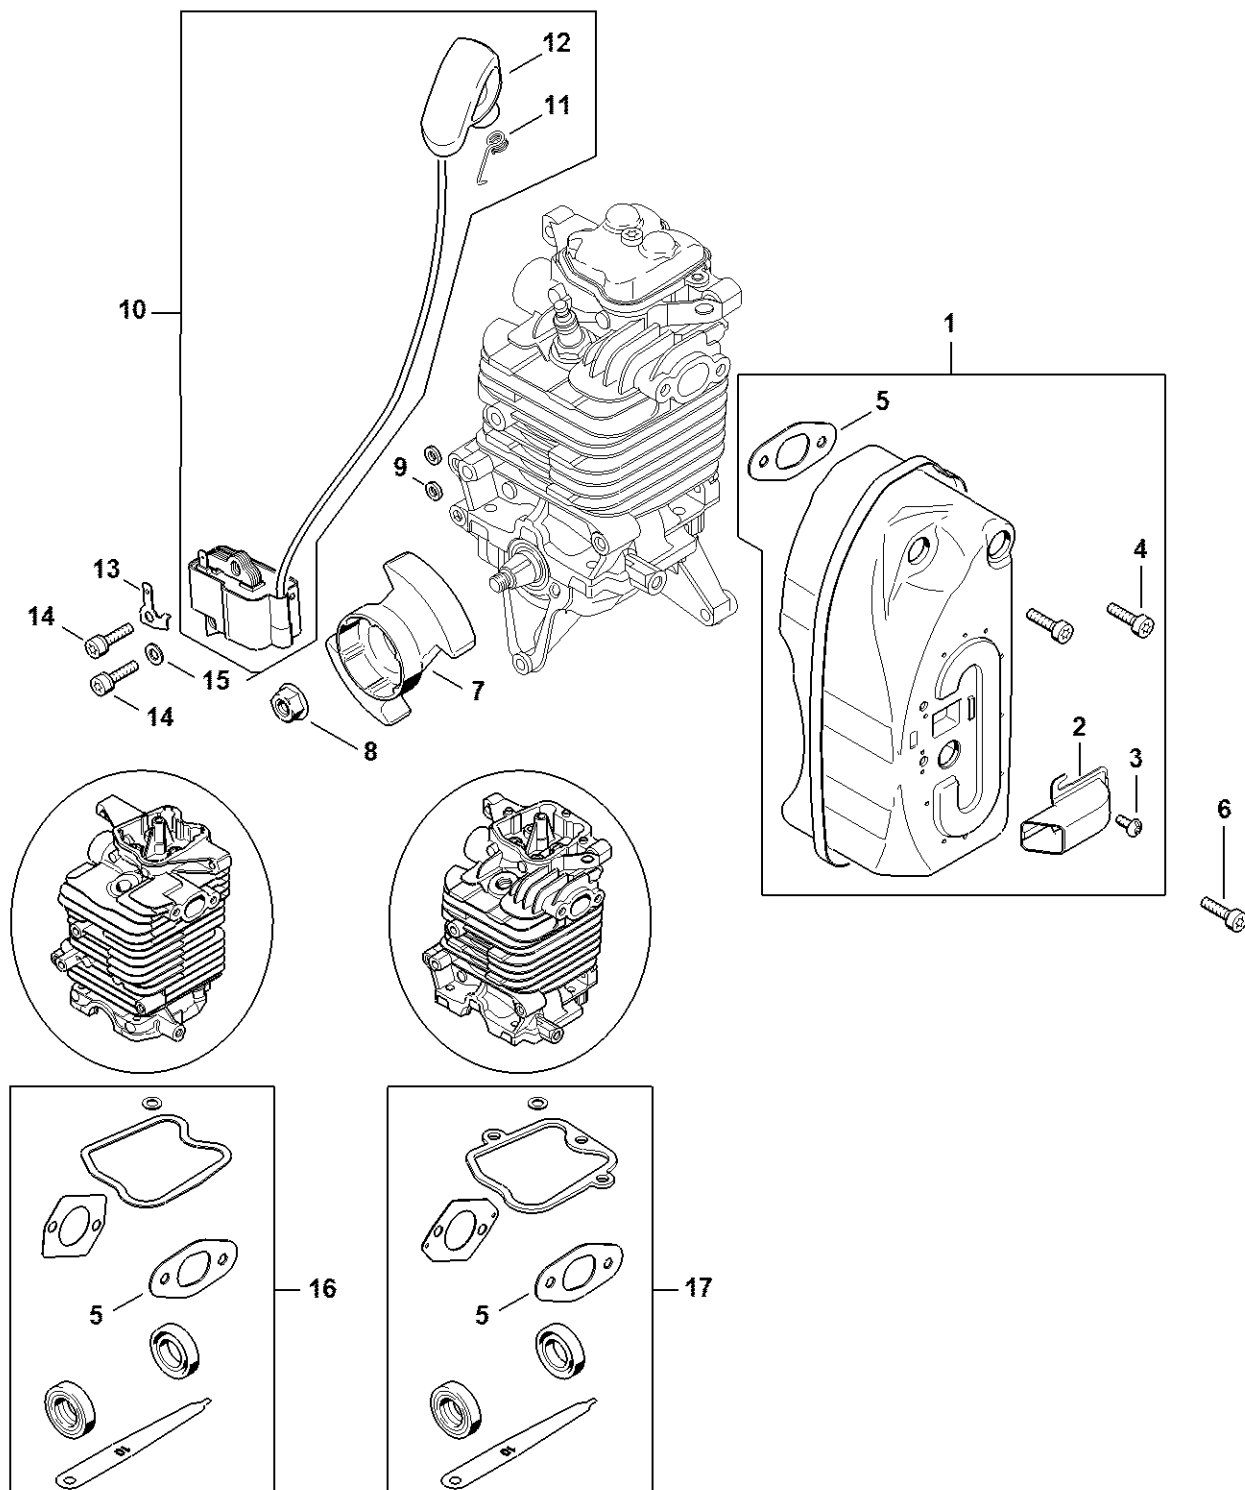

Silencieux, Dispositif d'allumage

4282-GET-0140-A0

Silencieux, Dispositif d'allumage

#	Numéro de pièce	Description	Quantité	Contient un ou plusieurs articles	Remarques
1	4282 140 0603	Silencieux	1	2 - 5	
2	4282 145 8100	Chapeau	1		
3	9039 448 0656	Vis taraud M4x9,6	2		
4	9022 341 1010	Vis cylindrique IS-M5x18	2		
5	4282 149 0600	Joint de silencieux	1		
6	9022 341 1010	Vis cylindrique IS-M5x18	1		
7	4282 400 1200	Rotor	1		
8	0000 955 0802	Écrou à embase M8x1	1		
9	4282 404 9300	Rondelle	2		
10	4282 400 1308	Module d'allumage	1	11, 12	
11	0000 998 0604	Ressort coudé	1		
12	4180 405 1000	Contact de câble d'allumage	1		
13	4282 431 2101	Languette enfichable 6,3 mm	1		
14	9075 478 4136	Vis cylindrique IS-D5x20	2		
15	9291 021 0120	Rondelle 5,3	1		
16	4282 007 1010	Jeu de joints	1	5	
17	4282 007 1600	Jeu de joints	1	5