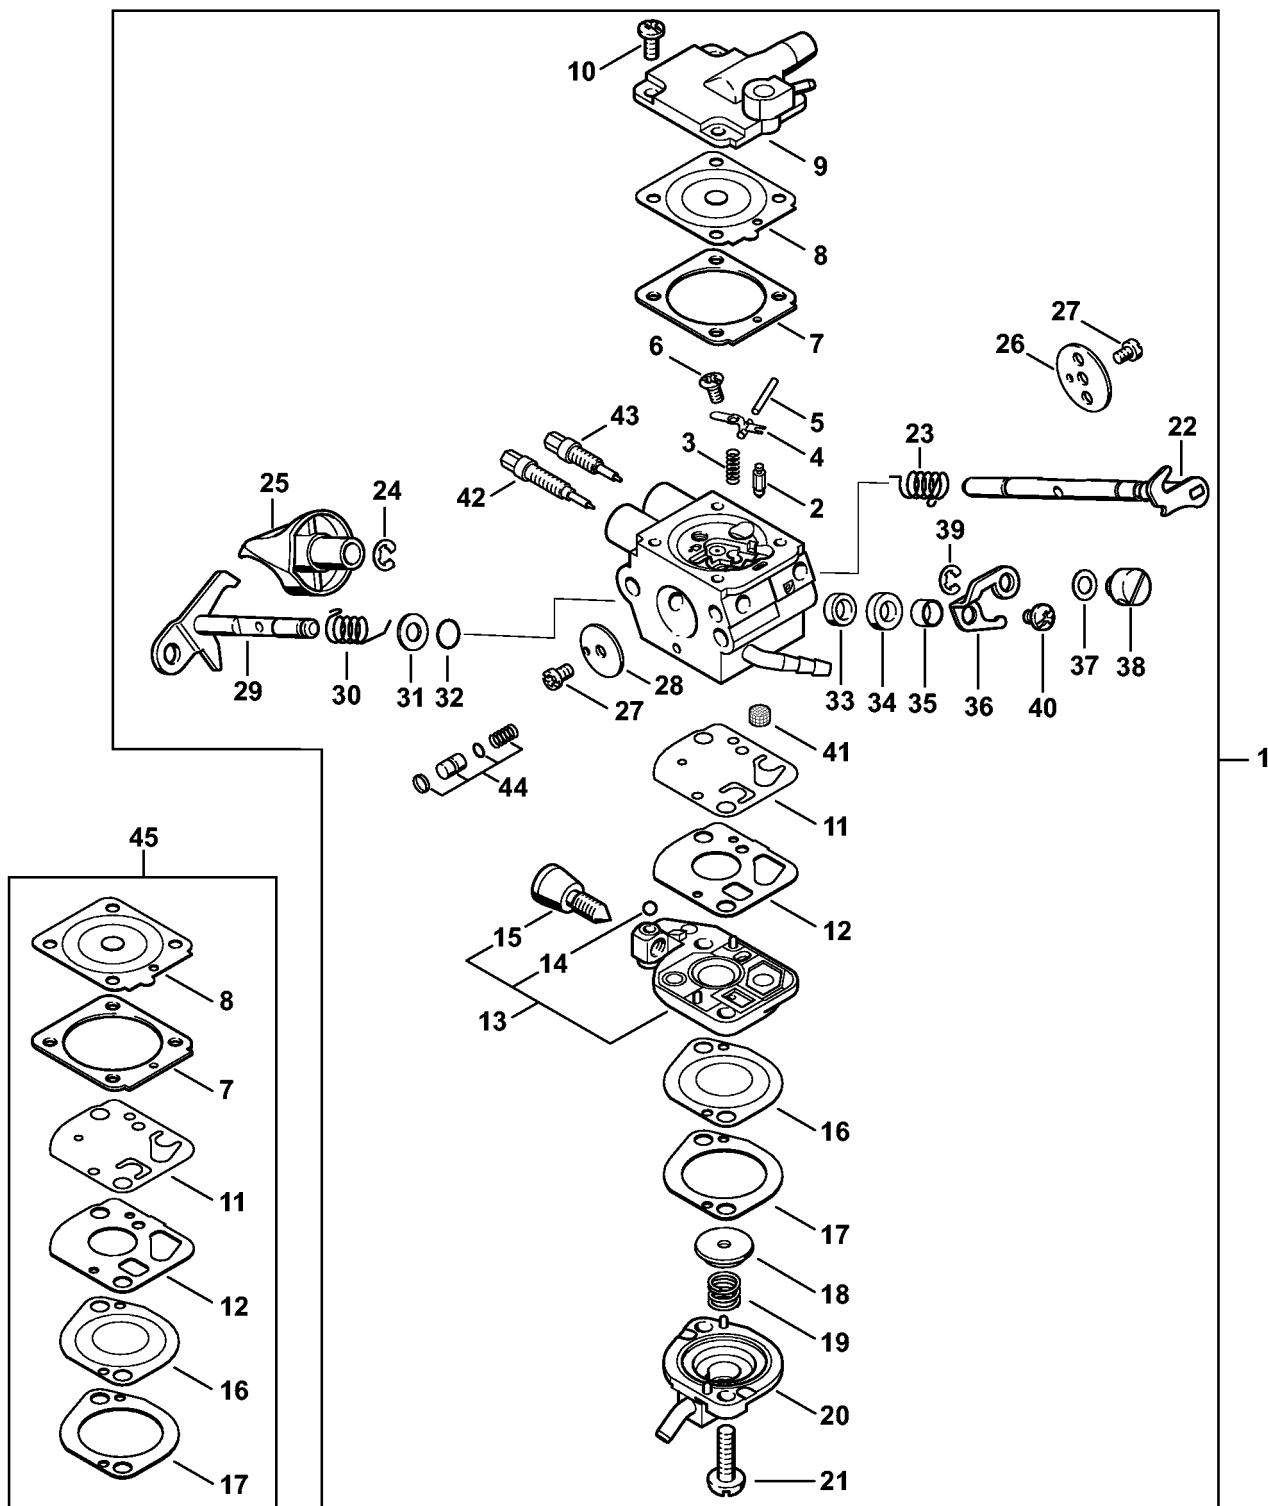

Carburateur 4282/11

4282-GET-0038-A0

Carburateur 4282/11

#	Numéro de pièce	Description	Quantité	Contient un ou plusieurs articles	Remarques
1	4282 120 0611	Carburateur 4282/11	1	2 - 44	
2	Z000 018 Z000	Pointeau d'admission	1		
3	1120 122 3004	Ressort	1		
4	1125 121 5000	Levier de réglage d'admission	1		
5	1120 121 9200	Axe	1		
6	1120 122 6600	Vis à embase	1		
7	4229 129 0901	Joint de réglage	1		
8	4229 121 4700	Membrane de réglage	1		
9	4282 121 0800	Couvercle	1		
10	1120 122 6601	Vis à embase	4		
11	4180 121 4800	Membrane de pompe	1		
12	4180 129 0901	Joint de pompe	1		
13	4180 120 2601	Couvercle de pompe	1	14, 15	
14	1125 122 4200	Pièce de serrage	1		
15	4180 122 6200	Vis de réglage de régime de ralenti	1		
16	4180 121 4801	Membrane de pompe	1		
17	4180 129 0903	Joint de pompe	1		
18	4180 121 8600	Rondelle	1		
19	4180 122 3001	Ressort	1		
20	4180 121 0801	Couvercle	1		
21	4180 122 7101	Vis	2		
22	4282 121 3000	Axe de volet de démarrage	1		
23	4282 122 3005	Ressort	1		
24	4282 122 9000	Circlip	1		
25	4282 182 9500	Bouton de réglage	1		
26	4282 121 2900	Volet de démarrage	1