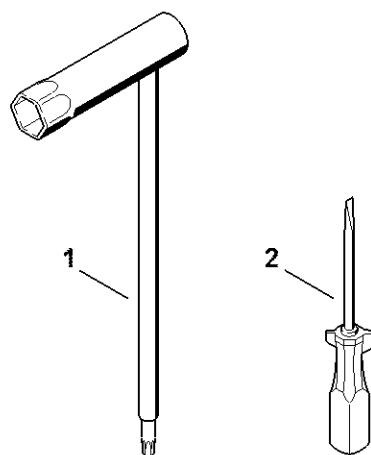

Outils, Accessoires optionnels

4282-GET-019-A0

Outils, Accessoires optionnels

#	Numéro de pièce	Description	Quantité	Contient un ou plusieurs articles	Remarques
1	4180 890 3400	Clé multiple	1		
2	0000 890 2300	Tournevis	1