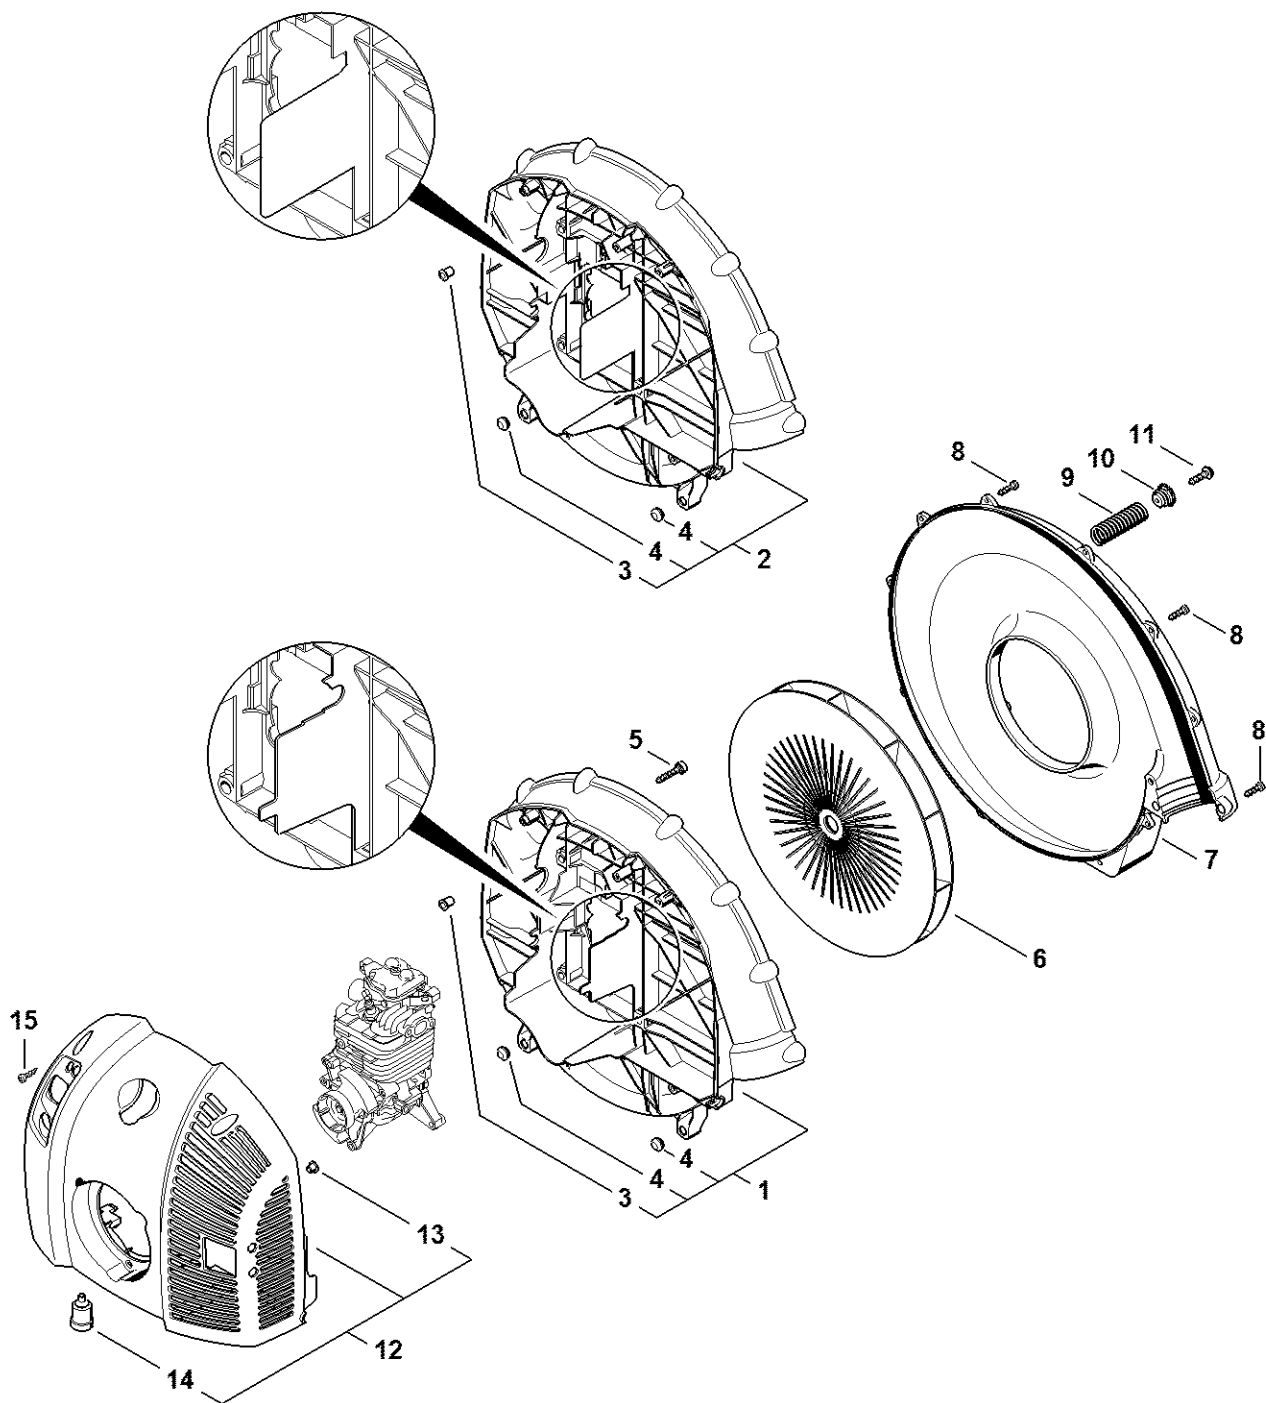

Carter de turbine, Capot

4282-GET-0128-A0

Carter de turbine, Capot

#	Numéro de pièce	Description	Quantité	Contient un ou plusieurs articles	Remarques
1	4282 700 4107	Carter de turbine	1	3, 4	
2	4282 700 4104	Carter de turbine intérieur	1	3, 4	
3	0000 963 0900	Douille	4		
4	1121 791 2800	Butoir d'arrêt	2		
5	9075 478 4718	Vis cylindrique IS-D6x32	4		
6	4282 700 3405	Turbine	1		
7	4282 701 0702	Carter de turbine extérieur	1		
8	9074 477 4132	Vis cylindrique IS-P5x18	12		
9	4282 791 3100	Ressort	4		
10	4282 792 2900	Bouchon de palier AV	4		
11	9074 478 4140	Vis cylindrique IS-P6x25	4		
12	4282 700 2102	Capot	1	13, 14	
13	9991 003 5087	Douille 7,5x6,8	3		
14	4282 791 5902	Butoir d'arrêt	2		
15	9074 477 4132	Vis cylindrique IS-P5x18	4