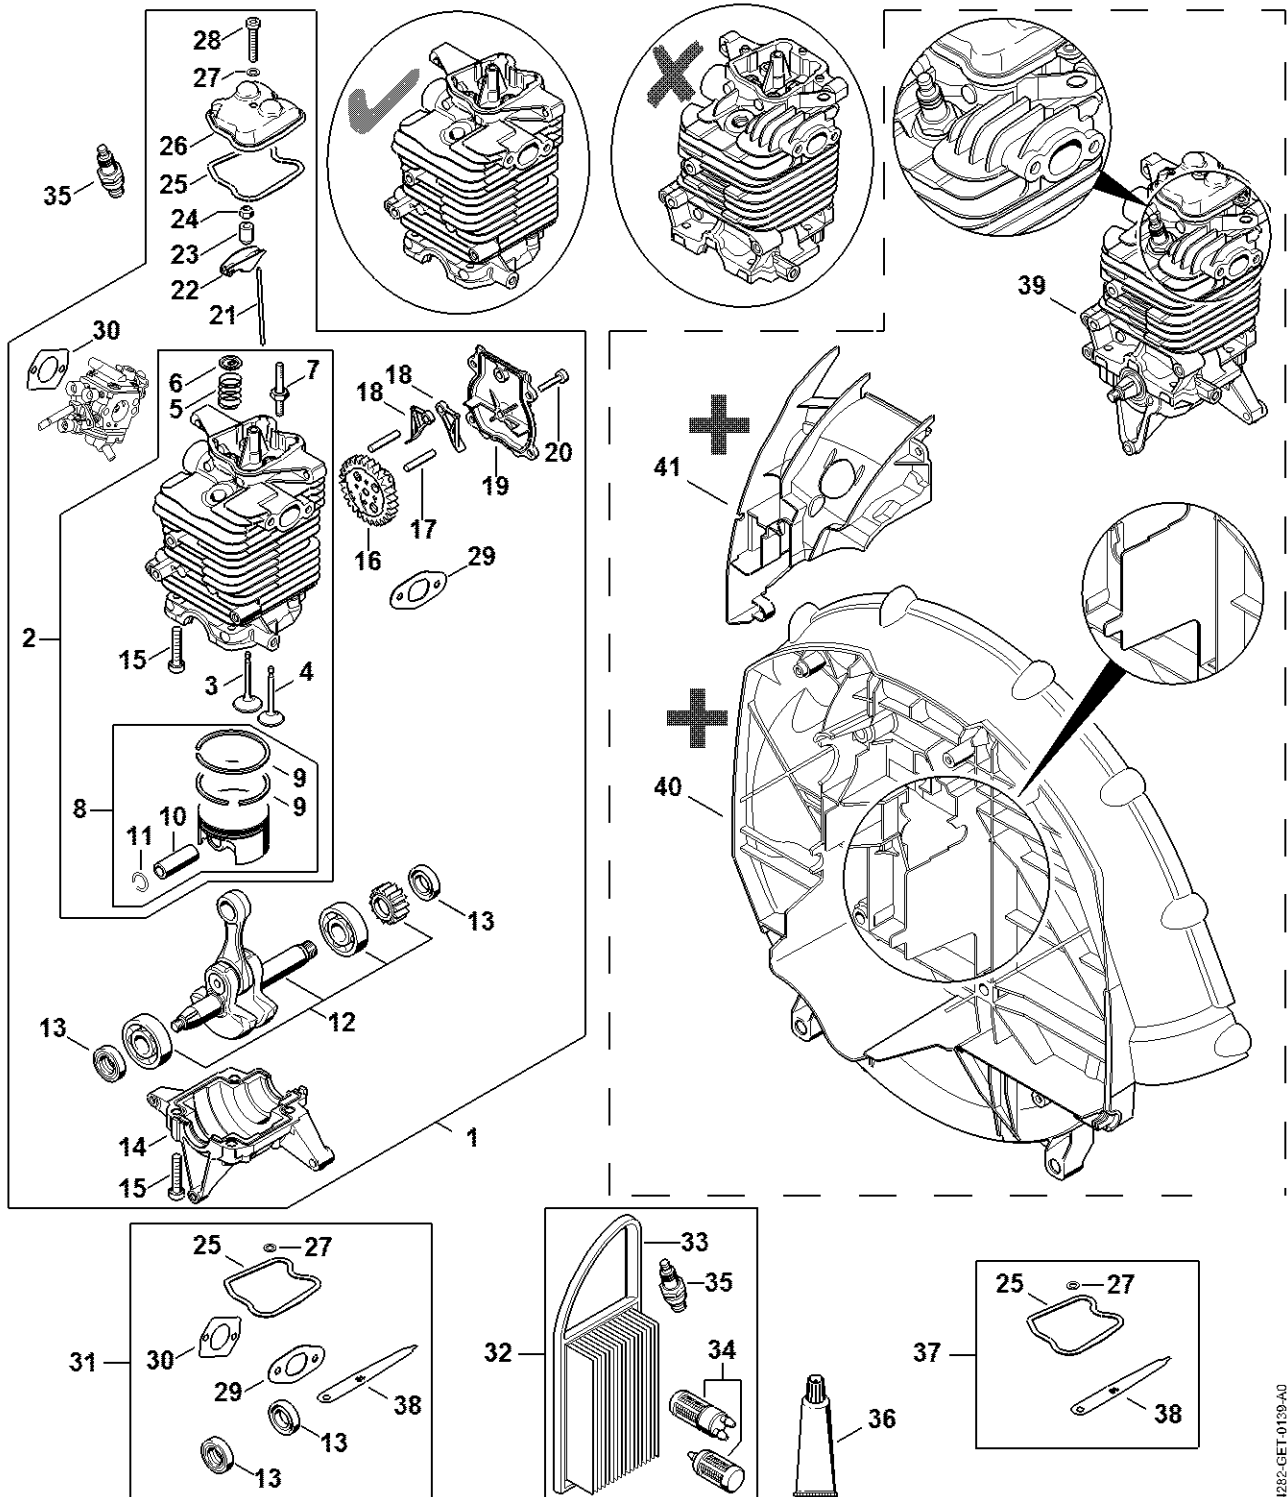

Bloc moteur

4285-GET-0139-A0

Bloc moteur

#	Numéro de pièce	Description	Quantité	Contient un ou plusieurs articles	Remarques
1	4282 020 0200	Bloc moteur	1	2 - 30	
2	4282 020 1200	Cylindre avec piston Ø 50 mm	1	3 - 11, 15	
3	4282 025 1801	Soupape d'admission	1		
4	4282 025 1903	Soupape d'échappement	1		
5	4282 025 1600	Ressort de soupape	2		
6	4180 025 3000	Agrafe de ressort	2		
7	4180 038 1700	Vis à embase M5	2		
8	4282 030 2003	Piston Ø 50 mm	1	9 - 11	
9	4283 034 3006	Segment de piston Ø 50x1,2 mm	2		
10	4282 034 1501	Axe de piston 12x7x33	1		
11	9463 650 1200	Jonc d'arrêt 12x1	2		
12	4282 030 0404	Vilebrequin	1		
13	9639 003 1585	Bague d'étanchéité 15x25x5	2		
14	4282 021 2502	Carter inférieur	1		
15	9022 341 1370	Vis cylindrique IS-M6x30	4		
16	4282 030 1801	Roue à came	1		
17	4180 038 0801	Boulon 5x28	2		
18	4282 038 1900	Culbuteur	2		
19	4282 038 1300	Couvercle	1		
20	9075 478 3016	Vis cylindrique IS-D4x16	4		
21	4282 038 2600	Poussoir de culbuteur	2		
22	4282 038 1000	Culbuteur	2		
23	4180 038 2000	Douille	2		
24	4180 038 2700	Écrou de sécurité M5	2		
25	4282 029 0500	Joint	1		
26	4282 025 1101	Couvre-soupapes	1