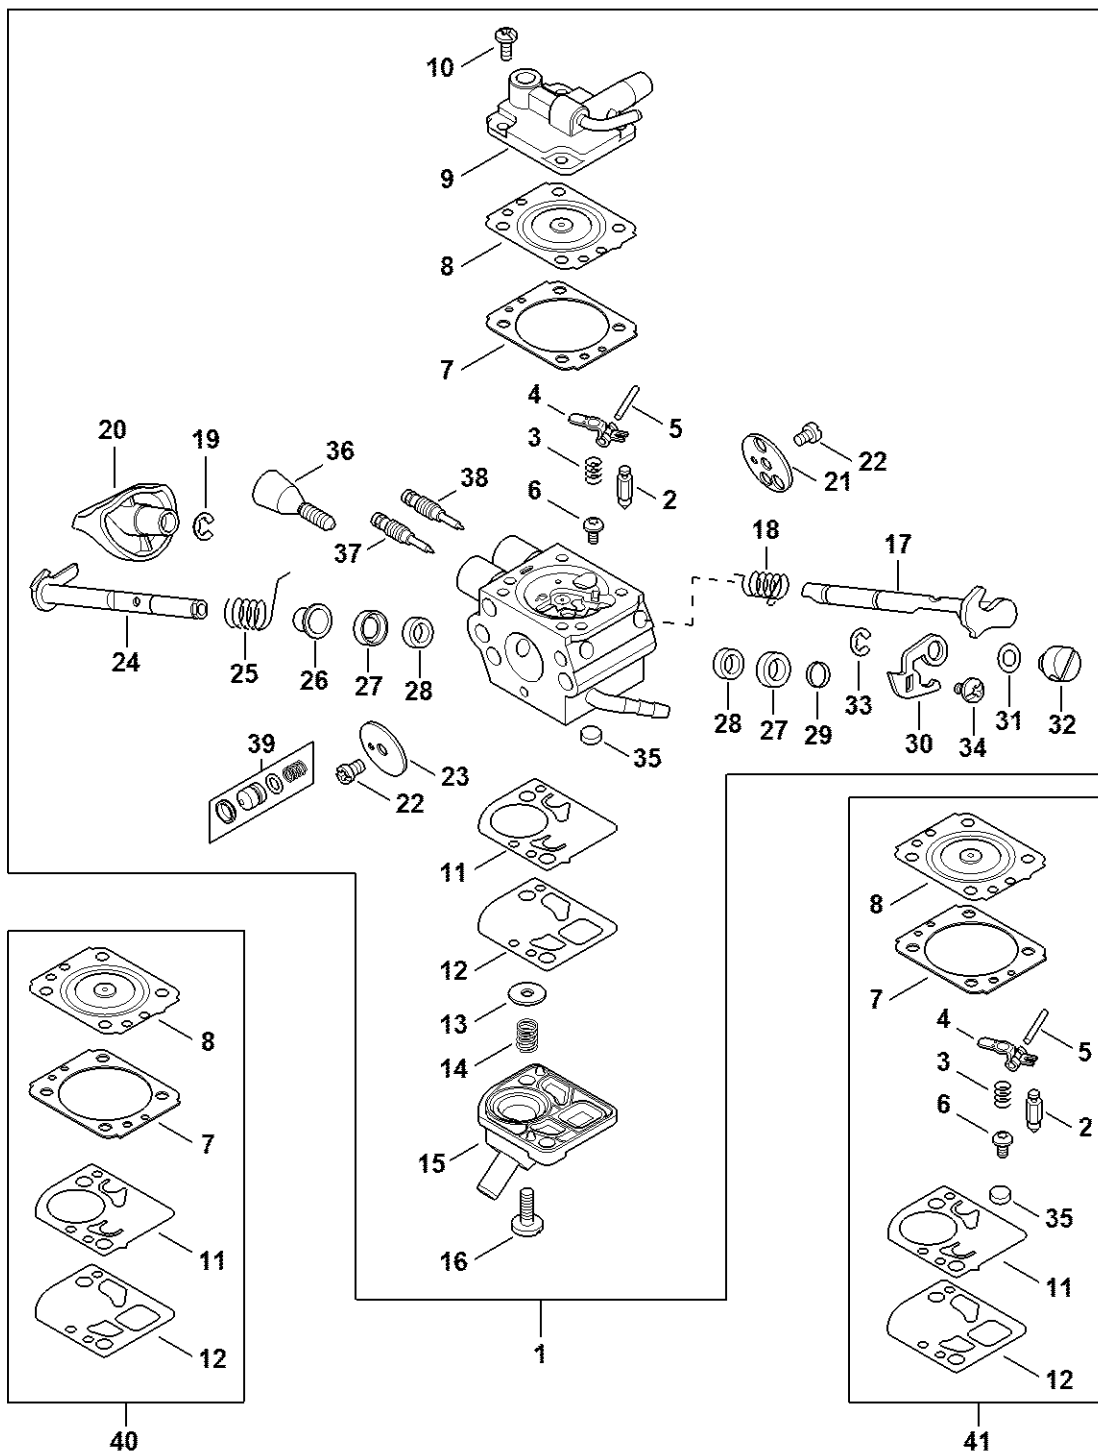

Carburateur 4282/13

4282-GET-0109-A0

Carburateur 4282/13

#	Numéro de pièce	Description	Quantité	Contient un ou plusieurs articles	Remarques
1	4282 120 0613	Carburateur 4282/13	1	2 - 39	
2	Z000 018 Z000	Pointeau d'admission	1		
3	1120 122 3004	Ressort	1		
4	4229 121 5000	Levier de réglage d'admission	1		
5	1120 121 9200	Axe	1		
6	0000 122 7101	Vis	1		
7	4134 129 0905	Joint	1		
8	4134 121 4702	Membrane de réglage	1		
9	Z010 028 A001	Couvercle d'éléments de régulation	1		
10	1120 122 6601	Vis à embase	4		
11	4180 121 4802	Membrane de pompe	1		
12	4180 129 0908	Joint de pompe	1		
13	4180 121 8602	Rondelle	1		
14	4180 122 3006	Ressort	1		
15	4180 121 0803	Couvercle	1		
16	4242 122 7100	Vis	2		
17	Z010 041 A004	Axe de volet de starter	1		
18	4282 122 3005	Ressort	1		
19	4282 122 9000	Circlip	1		
20	Z010 042 Z008	Levier de volet de démarrage	1		
21	4282 121 2900	Volet de démarrage	1		
22	1125 122 7403	Vis à tête ronde	2		
23	4282 121 3300	Papillon	1		
24	4283 120 7100	Axe de papillon avec levier	1		
25	4283 122 3000	Ressort	1		
26	4283 122 9100	Douille	1