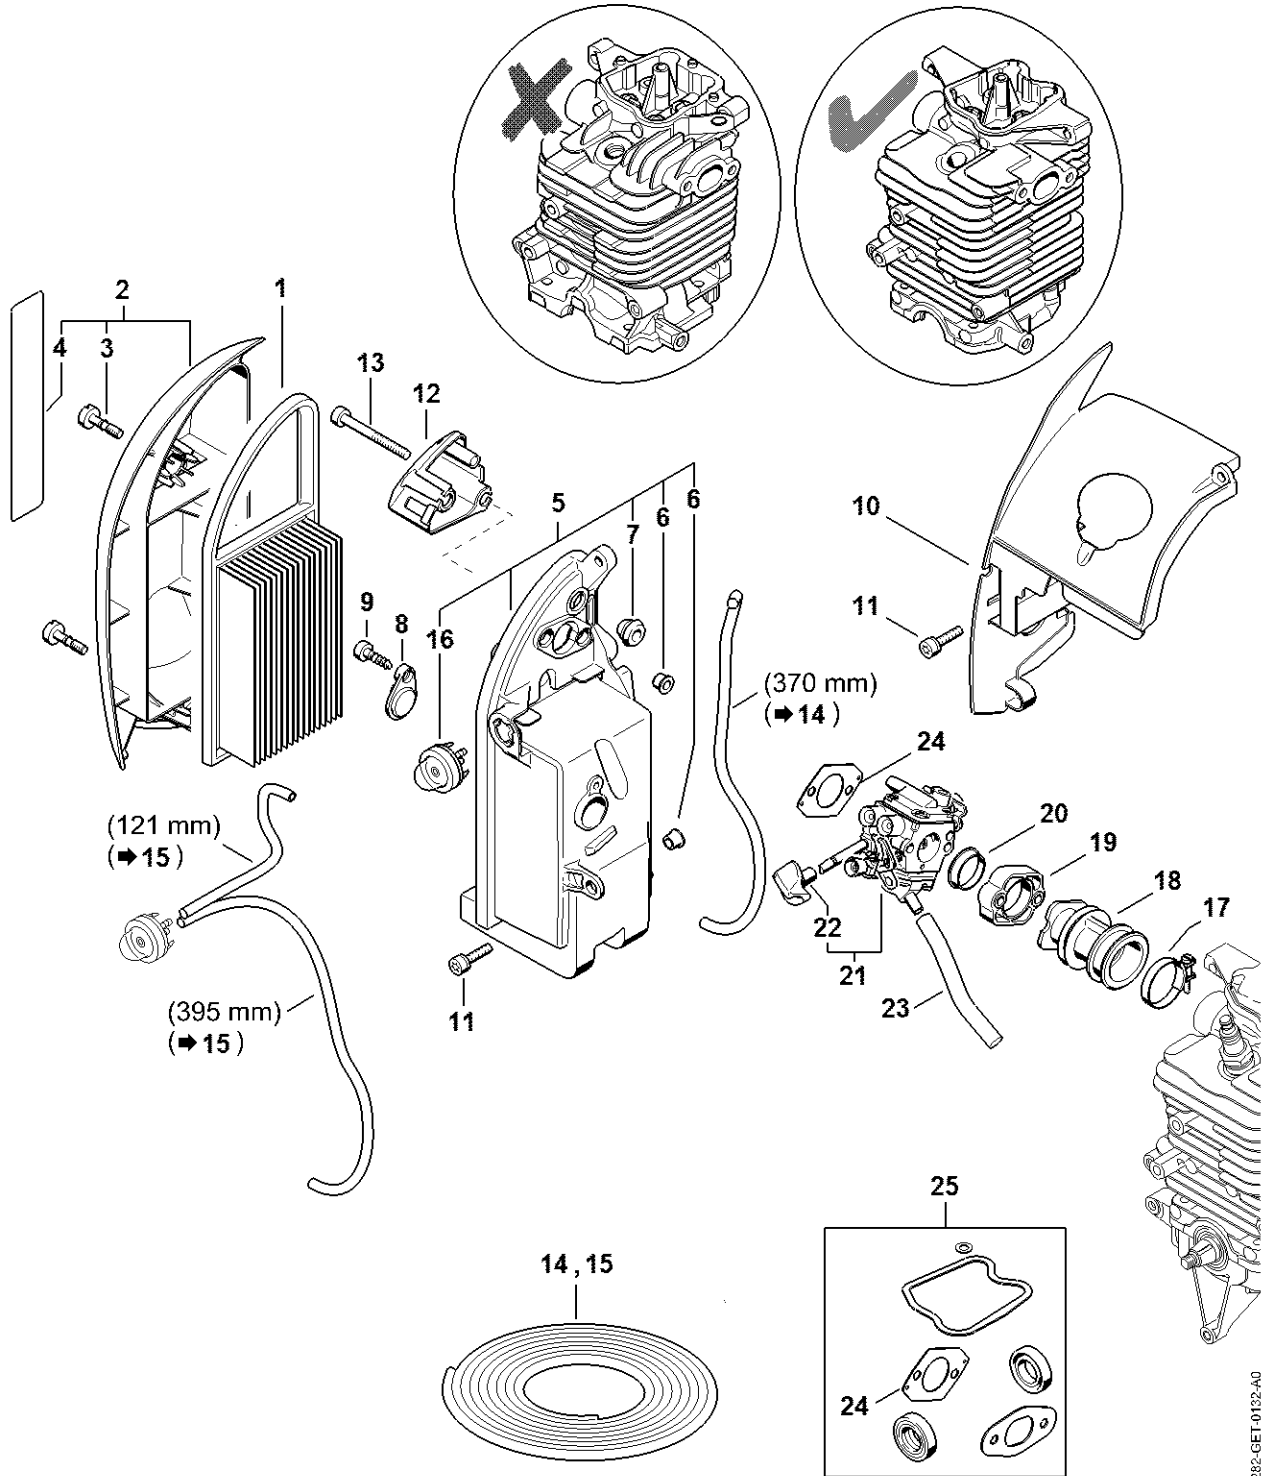

Filtre à air, Coude

4282-GET-0102-A0

Filtre à air, Coude

#	Numéro de pièce	Description	Quantité	Contient un ou plusieurs articles	Remarques
1	4282 141 0300	Filtre à air	1		
2	4282 140 1003	Couvercle de filtre	1	3, 4	
3	9022 319 1027	Vis cylindrique IS-M5x21	1		
4	0000 967 7335	Pictogramme d'avertissement BR	1		
5	4282 140 2851	Boîtier de filtre	1	6, 7, 16	
6	0000 963 0809	Douille	3		
7	4134 123 7500	Douille	1		
8	4282 141 2900	Couvercle	1		
9	9074 477 4132	Vis cylindrique IS-P5x18	1		
10	4282 087 3001	Capot de canalisation d'air	1		
11	9075 478 4159	Vis cylindrique IS-D5x24	2		
12	4282 121 6900	Chicane	1		
13	9022 341 1220	Vis cylindrique IS-M5x48	2		
14	0000 937 5004	Tuyau 3,1x5,7 mm x 1 m, R5	1		
15	0000 930 2802	Tuyau 2,2x5,4 mm x 1 m, R1	1		
16	0000 350 6202	Pompe à carburant	1		
17	9771 021 2536	Collier de serrage 30x5	1		
18	4282 141 2200	Coude	1		
19	4282 120 2200	Bride	1		
20	1113 141 1805	Douille	1		
21	4282 120 0611	Carburateur 4282/11	1	22	
22	4282 182 9500	Bouton de réglage	1		
23	4282 141 8600	Tuyau d'impulsions	1		
24	4283 129 0900	Joint	1		
25	4282 007 1010	Jeu de joints	1	24