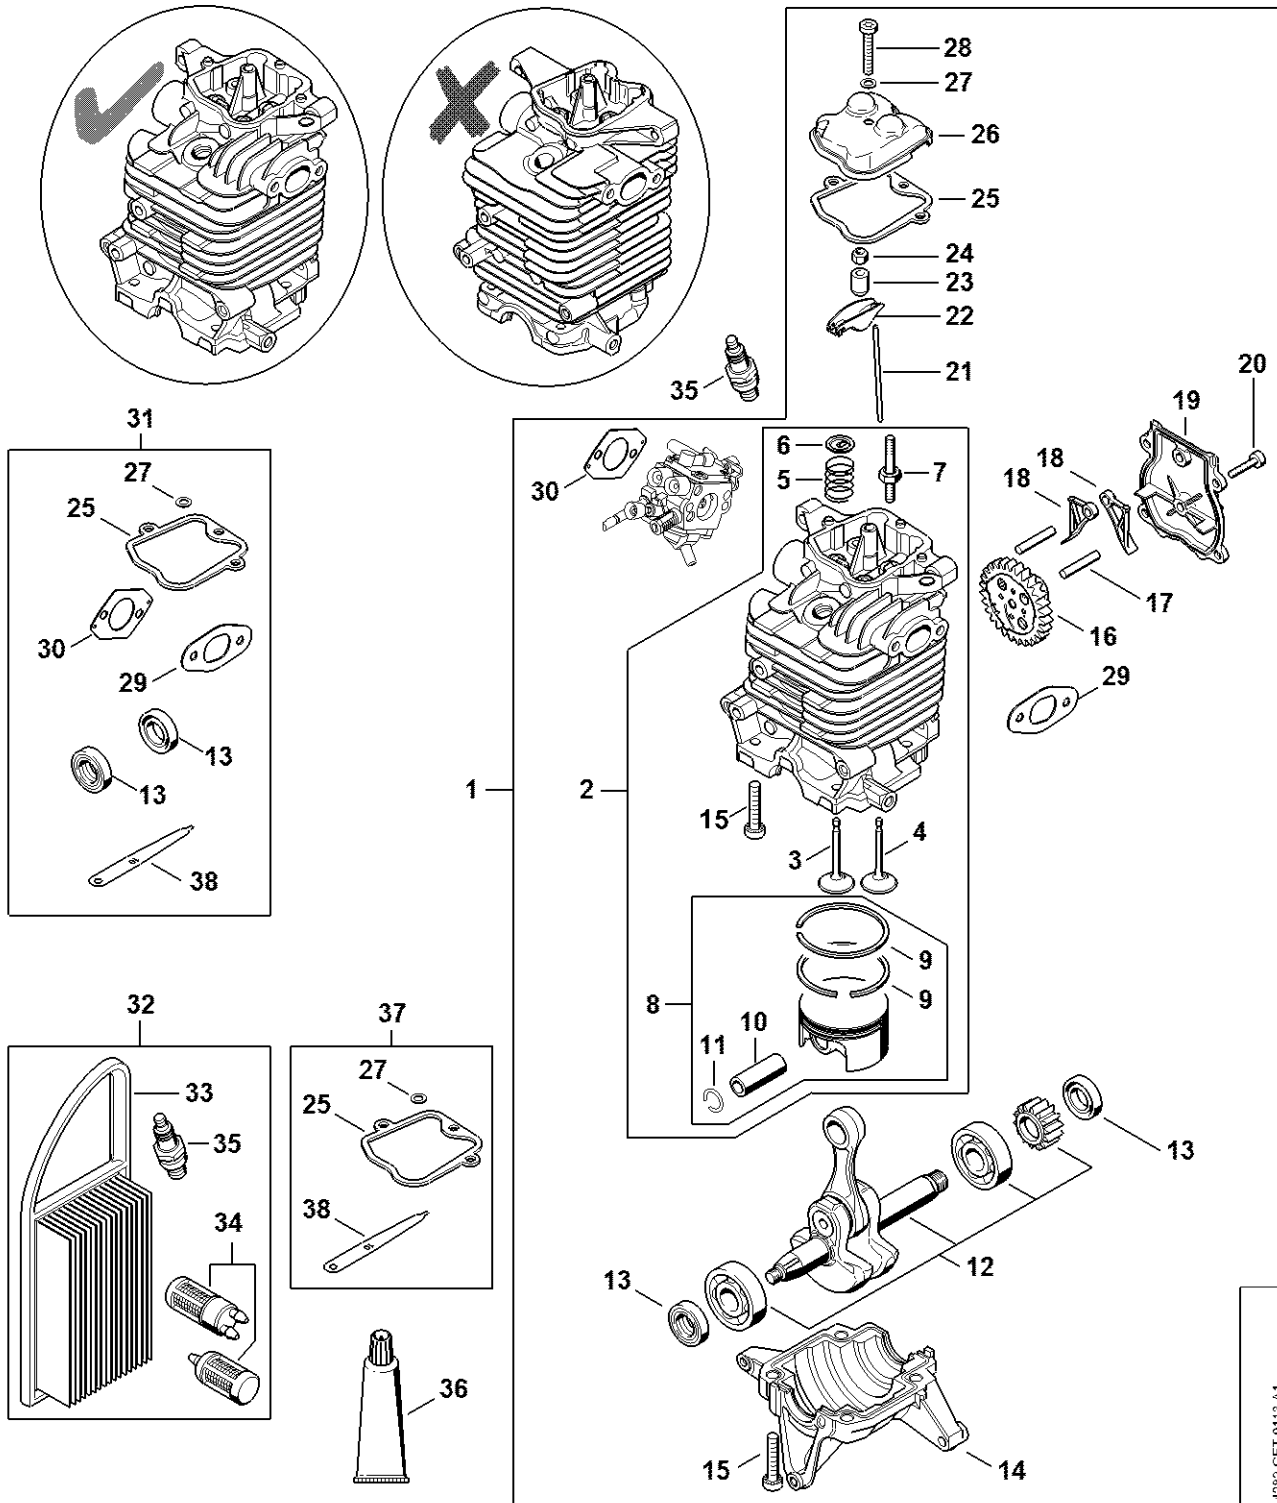

Bloc moteur

4282-GET-013-A1

Bloc moteur

#	Numéro de pièce	Description	Quantité	Contient un ou plusieurs articles	Remarques
1	4282 020 0201	Bloc moteur	1	2 - 30	
2	4282 020 1201	Cylindre avec piston Ø 50 mm	1	3 - 11, 15	
3	4282 025 1801	Soupape d'admission	1		
4	4282 025 1903	Soupape d'échappement	1		
5	4282 025 1600	Ressort de soupape	2		
6	4180 025 3000	Agrafe de ressort	2		
7	4180 038 1700	Vis à embase M5	2		
8	4282 030 2003	Piston Ø 50 mm	1	9 - 11	
9	4283 034 3006	Segment de piston Ø 50x1,2 mm	2		
10	4282 034 1501	Axe de piston 12x7x33	1		
11	9463 650 1200	Jonc d'arrêt 12x1	2		
12	4282 030 0411	Vilebrequin	1		
13	9639 003 1585	Bague d'étanchéité 15x25x5	2		
14	4282 021 2503	Carter inférieur	1		
15	9022 341 1370	Vis cylindrique IS-M6x30	4		
16	4282 030 1801	Roue à came	1		
17	4180 038 0801	Boulon 5x28	2		
18	4282 038 1900	Culbuteur	2		
19	4282 038 1300	Couvercle	1		
20	9075 478 3016	Vis cylindrique IS-D4x16	4		
21	4282 038 2600	Poussoir de culbuteur	2		
22	4282 038 1000	Culbuteur	2		
23	4180 038 2000	Douille	2		
24	4180 038 2700	Écrou de sécurité M5	2		
25	4282 029 0501	Joint	1		
26	4282 025 1101	Couvre-soupapes	1