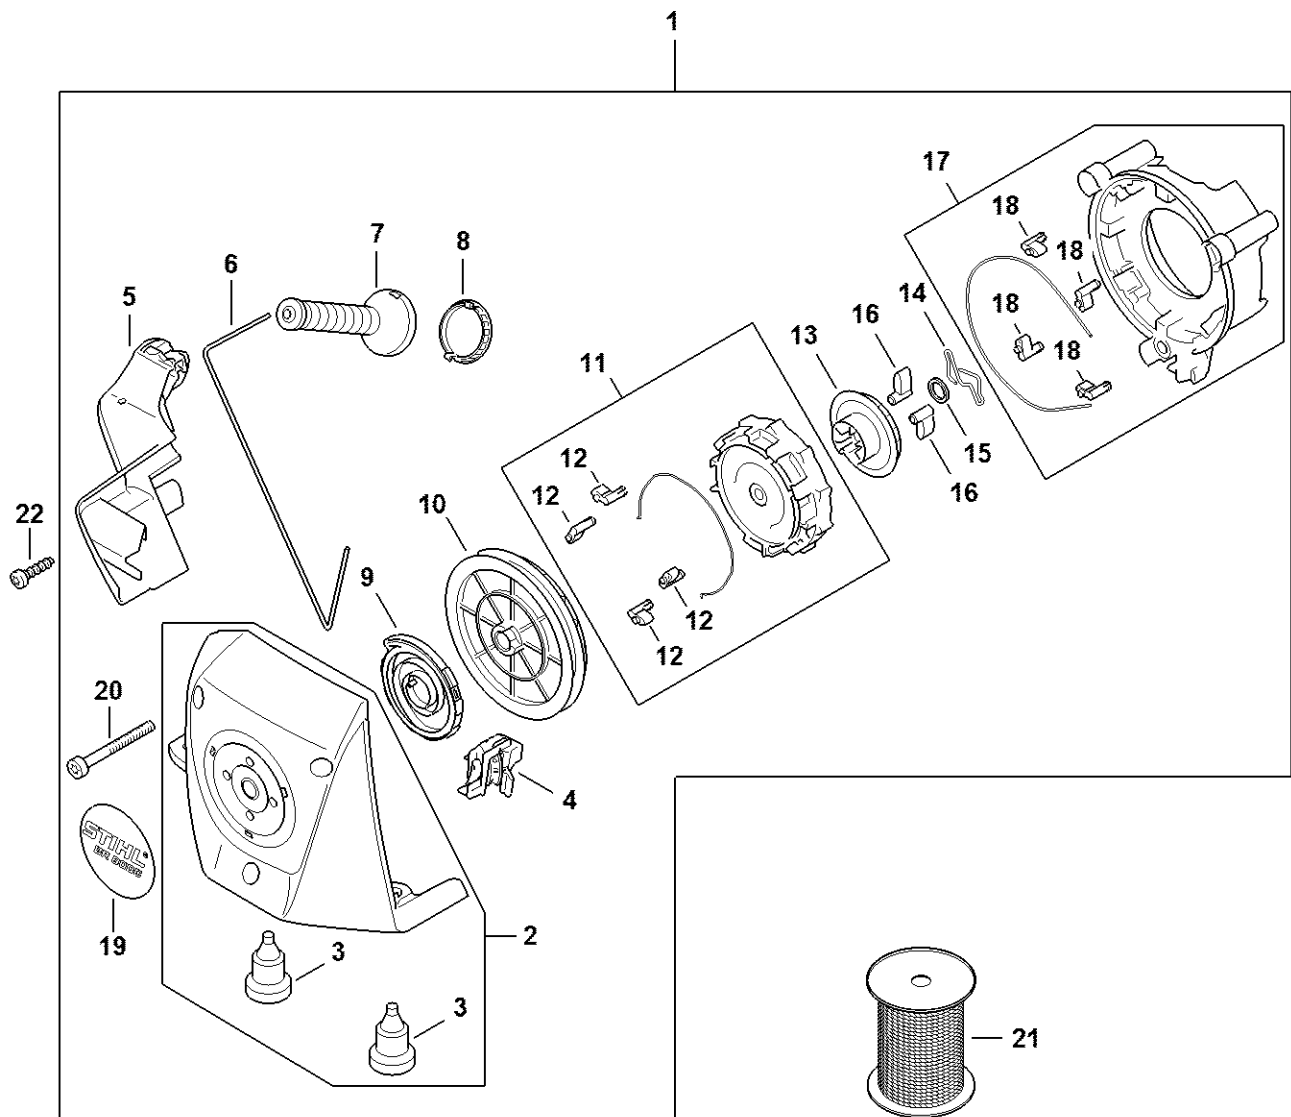

Dispositif de lancement BR 800 C

4283-GET-004-1-40

Dispositif de lancement BR 800 C

#	Numéro de pièce	Description	Quantité	Contient un ou plusieurs articles	Remarques
1	4283 190 4021	Dispositif de lancement	1	2 - 20	
2	4283 190 0420	Couvercle de lanceur	1	3	
3	4282 791 5902	Butoir d'arrêt	2		
4	4283 190 5220	Galet de renvoi	1		
5	4283 190 1220	Guide-câble	1		
6	4283 195 8220	Câble de lancement Ø 3,0x1490 mm	1		
7	4283 195 3420	Poignée	1		
8	4283 195 7020	Capuchon	1		
9	4282 190 0600	Ressort de rappel	1		
10	4283 195 0420	Poulie à câble	1		
11	4283 190 0721	Boîtier de ressort	1	12	
12	4283 195 7220	Cliquet	4		
13	4244 195 2000	Entraîneur	1		
14	1128 195 3500	Ressort	1		
15	0000 958 0806	Rondelle	1		
16	0000 195 7200	Cliquet	2		
17	4283 190 1721	Cuvette de roulement	1	18	
18	4283 195 7220	Cliquet	4		
19	4283 967 1501	Plaque matricule BR 800 C	1		
20	9022 341 1120	Vis cylindrique IS-M5x58	3		
21	0000 930 2208	Câble de lancement Ø 3 mm x 30,5 m	1		
21	0000 930 2211	Câble de lancement Ø 3 mm x 60,8 m	1		
22	9074 477 4132	Vis cylindrique IS-P5x18	1