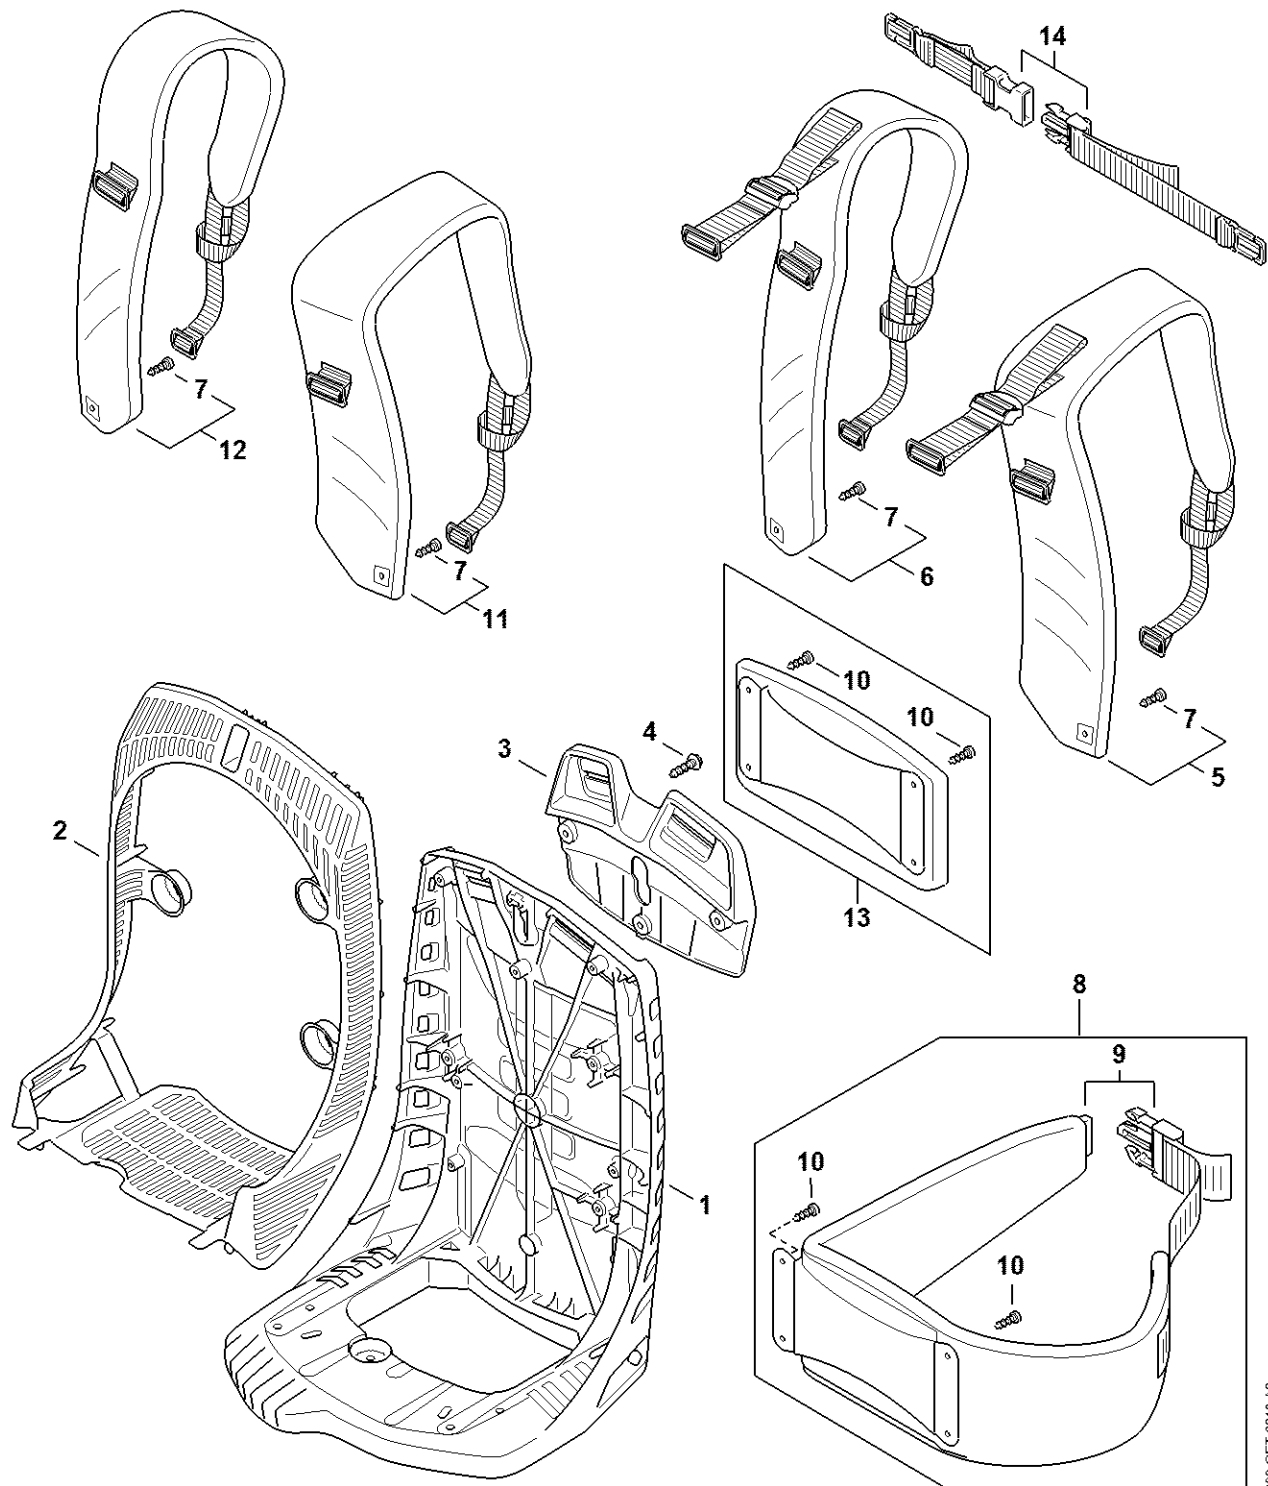

Plaque dorsale

4255-GET-0018-A2

Plaque dorsale

#	Numéro de pièce	Description	Quantité	Contient un ou plusieurs articles	Remarques
1	4283 701 1800	Plaque dorsale	1		
2	4283 706 8000	Grille de protection	1		
3	4283 701 1801	Plaque dorsale	1		
4	9074 478 4140	Vis cylindrique IS-P6x25	3		
5	4283 710 9004	Harnais droit	1	7	
6	4283 710 9005	Harnais gauche	1	7	
7	0000 951 1105	Vis cylindrique IS-P5x14	1		
8	4283 710 9100	Ceinture	1	9, 10	
9	4134 710 6401	Fermeture	1		
10	0000 951 1105	Vis cylindrique IS-P5x14	4		
14	0000 790 7700	Sangle pectorale	1