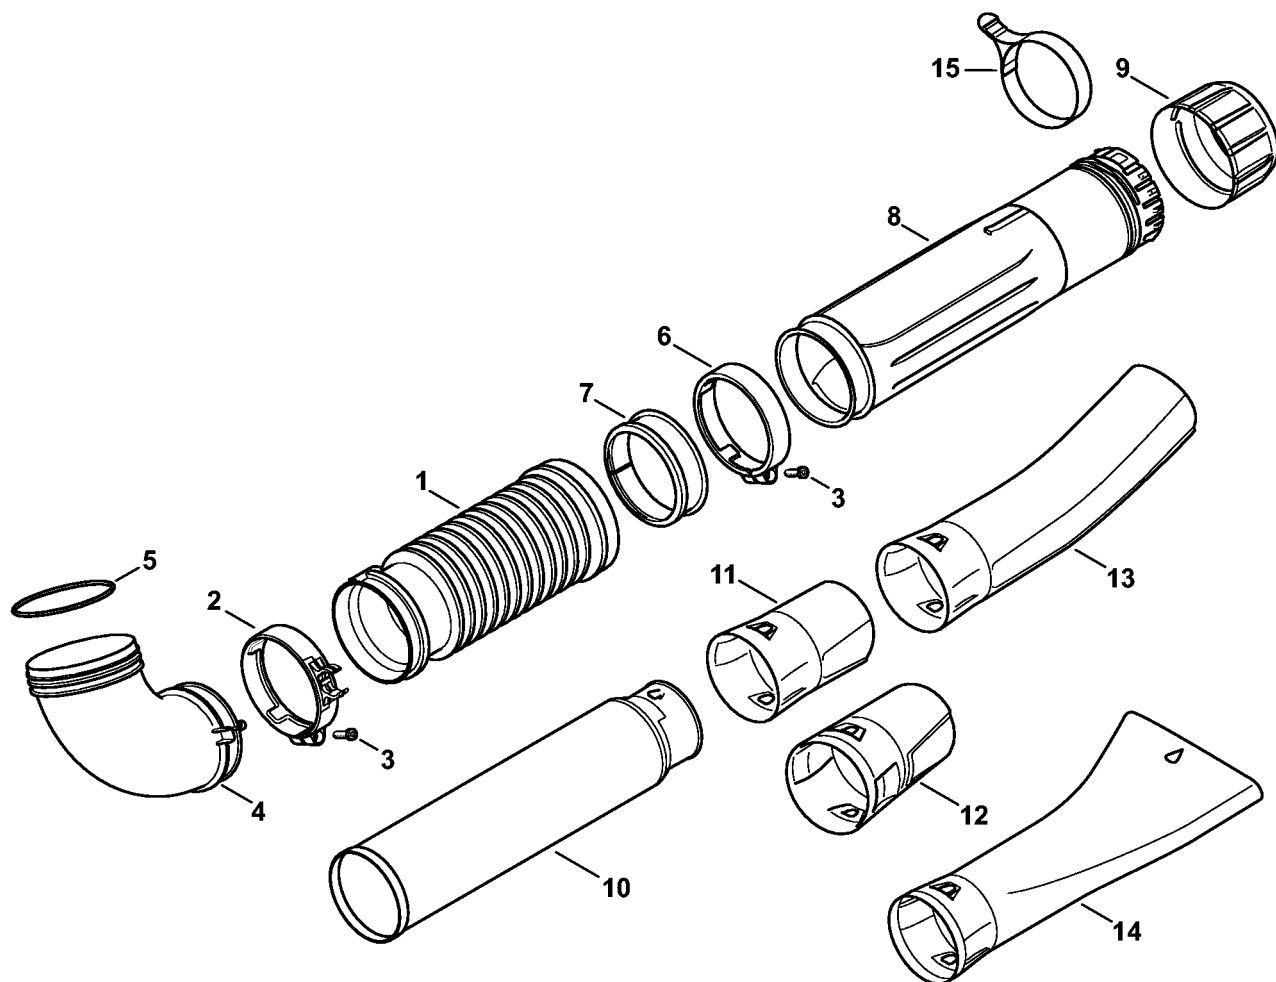

Tube à soufflet, Tube de soufflage

4283-GET-0009-A0

Tube à soufflet, Tube de soufflage

#	Numéro de pièce	Description	Quantité	Contient un ou plusieurs articles	Remarques
1	4282 701 6102	Tube à soufflet	1		
2	4282 708 8704	Collier de serrage	1		
3	9074 478 4143	Vis cylindrique IS-P6x26	2		
4	4283 700 6900	Coude	1	5	
5	9645 945 8911	Joint torique 113,89x3,53-NBR70	1		
6	4282 708 8703	Collier de serrage	1		
7	4282 701 6301	Anneau de glissement	1		
8	4282 700 1802	Tube de soufflage	1		
9	4282 708 3101	Écrou-chapeau	1		
10	4282 701 5408	Tube de soufflage	1		
11	4282 708 6302	Buse ronde droit	1		
13	4282 708 6303	Buse ronde coudé	1		
14	4282 708 6304	Buse plate coudé	1		
15	4283 790 4200	Sangle de serrage	1