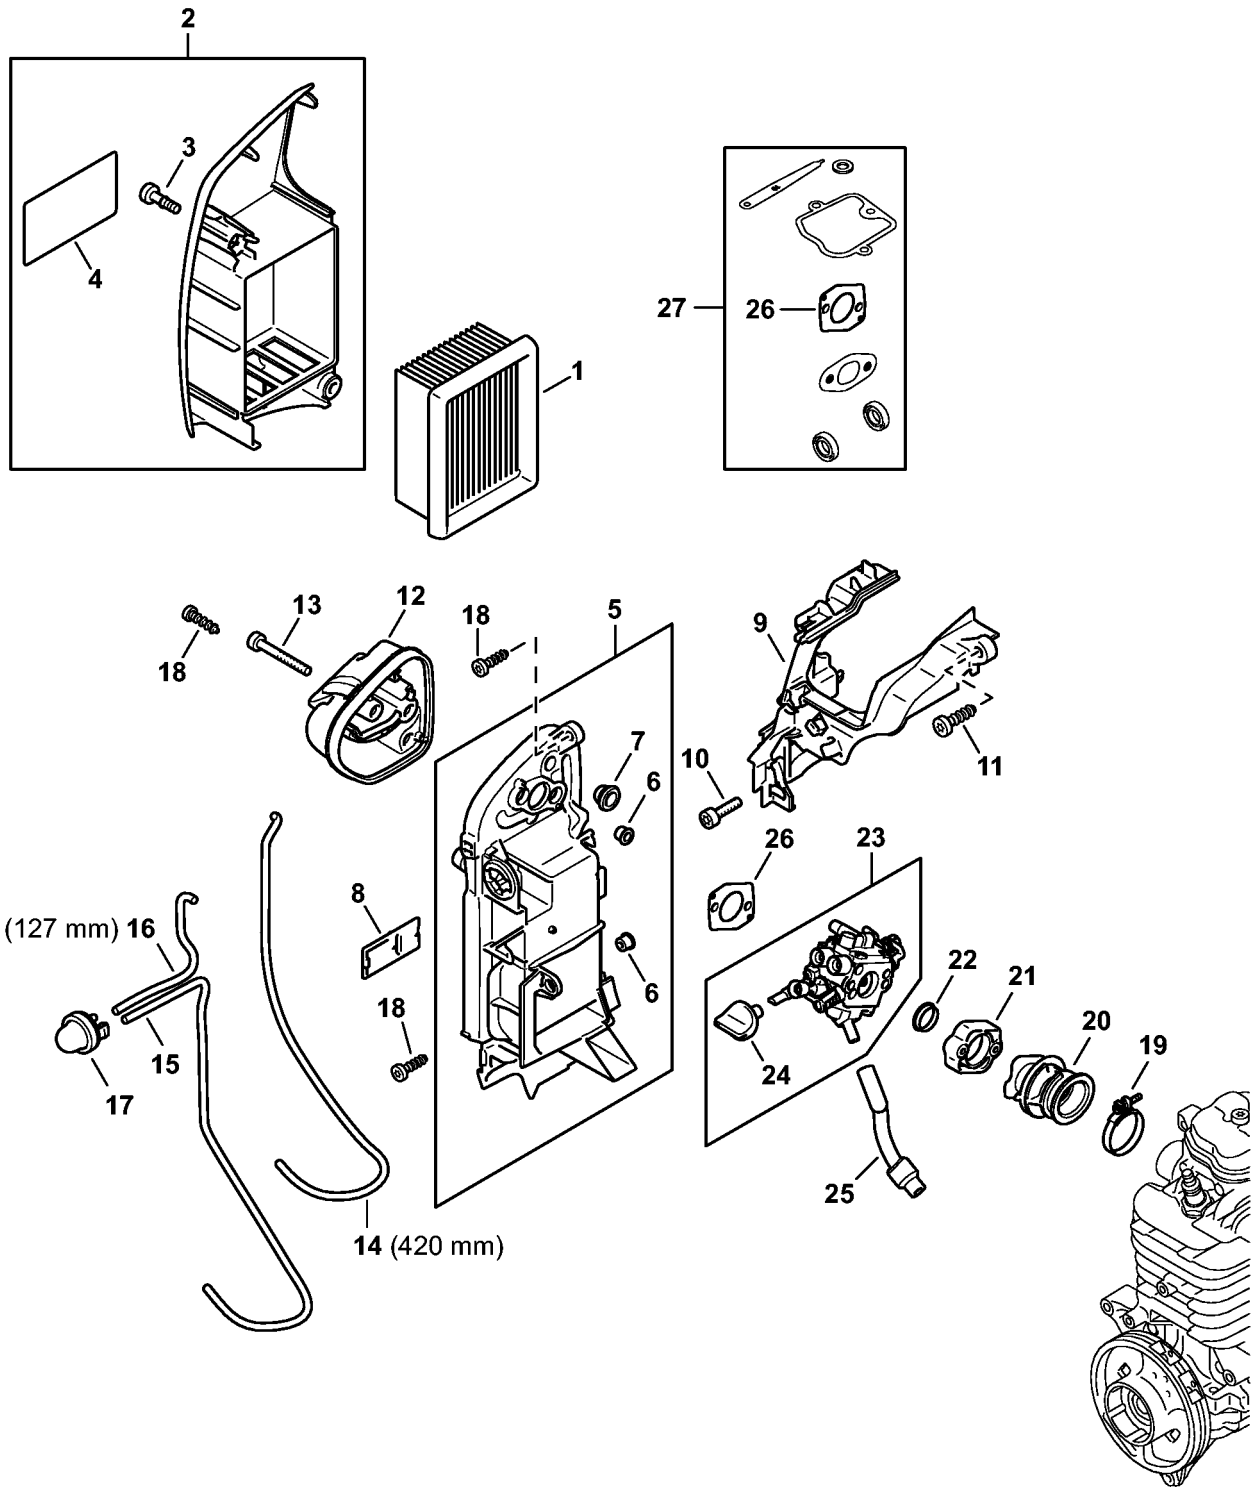

Filtre à air, Coude

Filtre à air, Coude

#	Numéro de pièce	Description	Quantité	Contient un ou plusieurs articles	Remarques
1	4283 141 0300	Filtre à air	1		
2	4283 140 1003	Couvercle de filtre	1	3, 4	
3	9022 319 1027	Vis cylindrique IS-M5x21	2		
4	0000 967 7514	Avertissement BR	1		
5	4283 140 2800	Boîtier de filtre	1	6, 7	
6	0000 963 0809	Douille	3		
7	4134 123 7500	Douille	1		
8	4283 141 2900	Couvercle	1		
9	4283 087 3000	Capot de canalisation d'air	1		
10	9022 341 1010	Vis cylindrique IS-M5x18	1		
11	9074 478 4425	Vis cylindrique IS-P6x19	1		
12	4283 121 6900	Chicane	1		
13	9022 341 1220	Vis cylindrique IS-M5x48	2		
14	0000 937 5004	Tuyau 3,1x5,7 mm x 1 m, R5	1		
15	0000 937 5034	Tuyau	1		
16	0000 930 2803	Tuyau 3,1x5,7 mm x 1 m, R3	1		
17	4238 350 6201	Pompe à carburant	1		
18	9074 477 4132	Vis cylindrique IS-P5x18	3		
19	9771 021 2536	Collier de serrage 30x5	1		
20	4283 141 2200	Coude	1		
21	4282 120 2200	Bride	1		
22	1113 141 1805	Douille	1		
23	4283 120 0601	Carburateur 4283/01	1	24	
24	4283 182 9500	Bouton de réglage	1		
25	4283 141 8600	Tuyau	1		
26	4283 129 0900	Joint	1