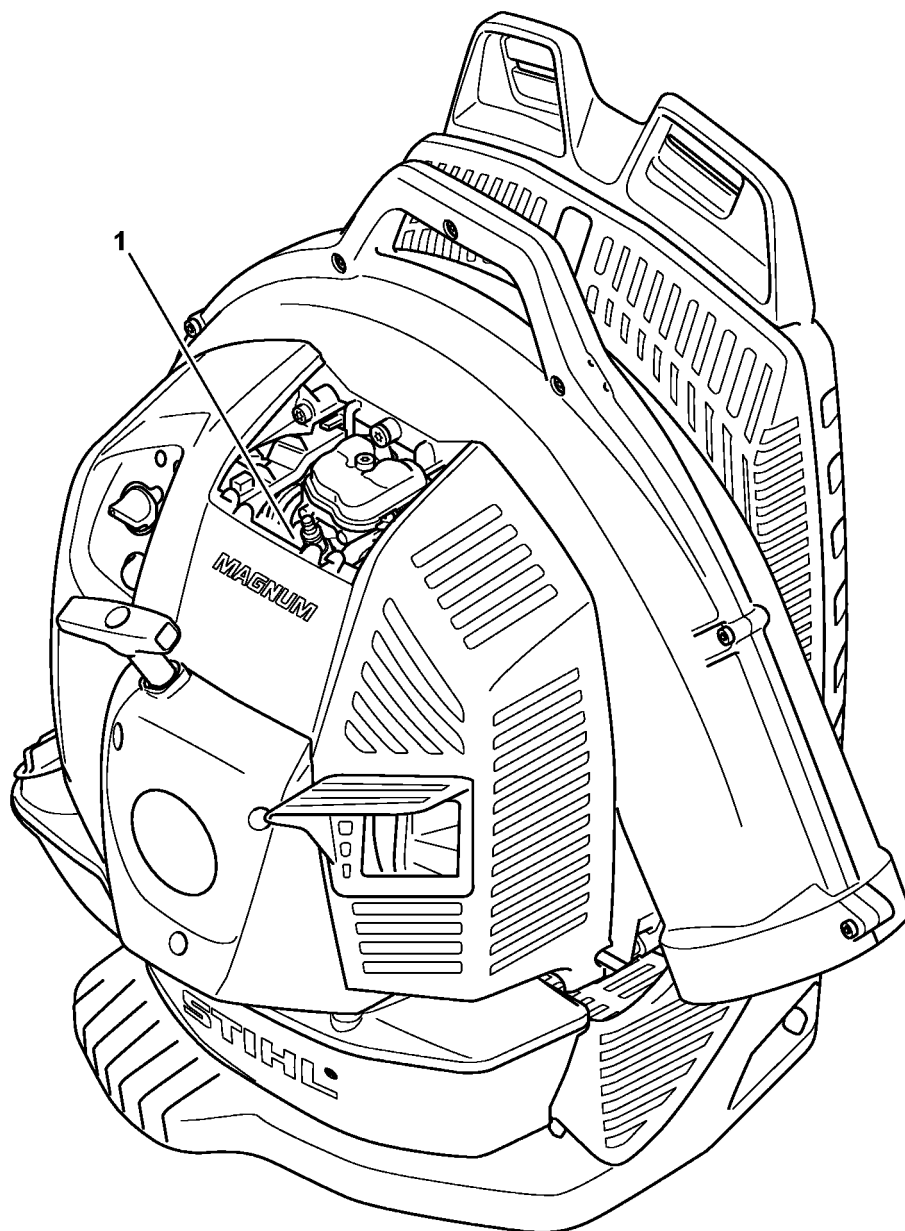

Outils, Accessoires optionnels

#	Numéro de pièce	Description	Quantité	Contient un ou plusieurs articles	Remarques
1	4180 890 3400	Clé multiple	1		
2	0000 890 2300	Tournevis	1		
3	4283 007 1001	Jeu de pièces de réglage jeu soupapes	1	4 - 6	
4	9636 815 0270	Anneau de joint 5x9x1	1		
5	4283 029 0500	Joint	1		
6	4180 893 6400	Calibre de réglage	1		
7	0783 830 2000	Tube de pâte d'étanchéité HT rouge	1		

4283-GET-0013-A0