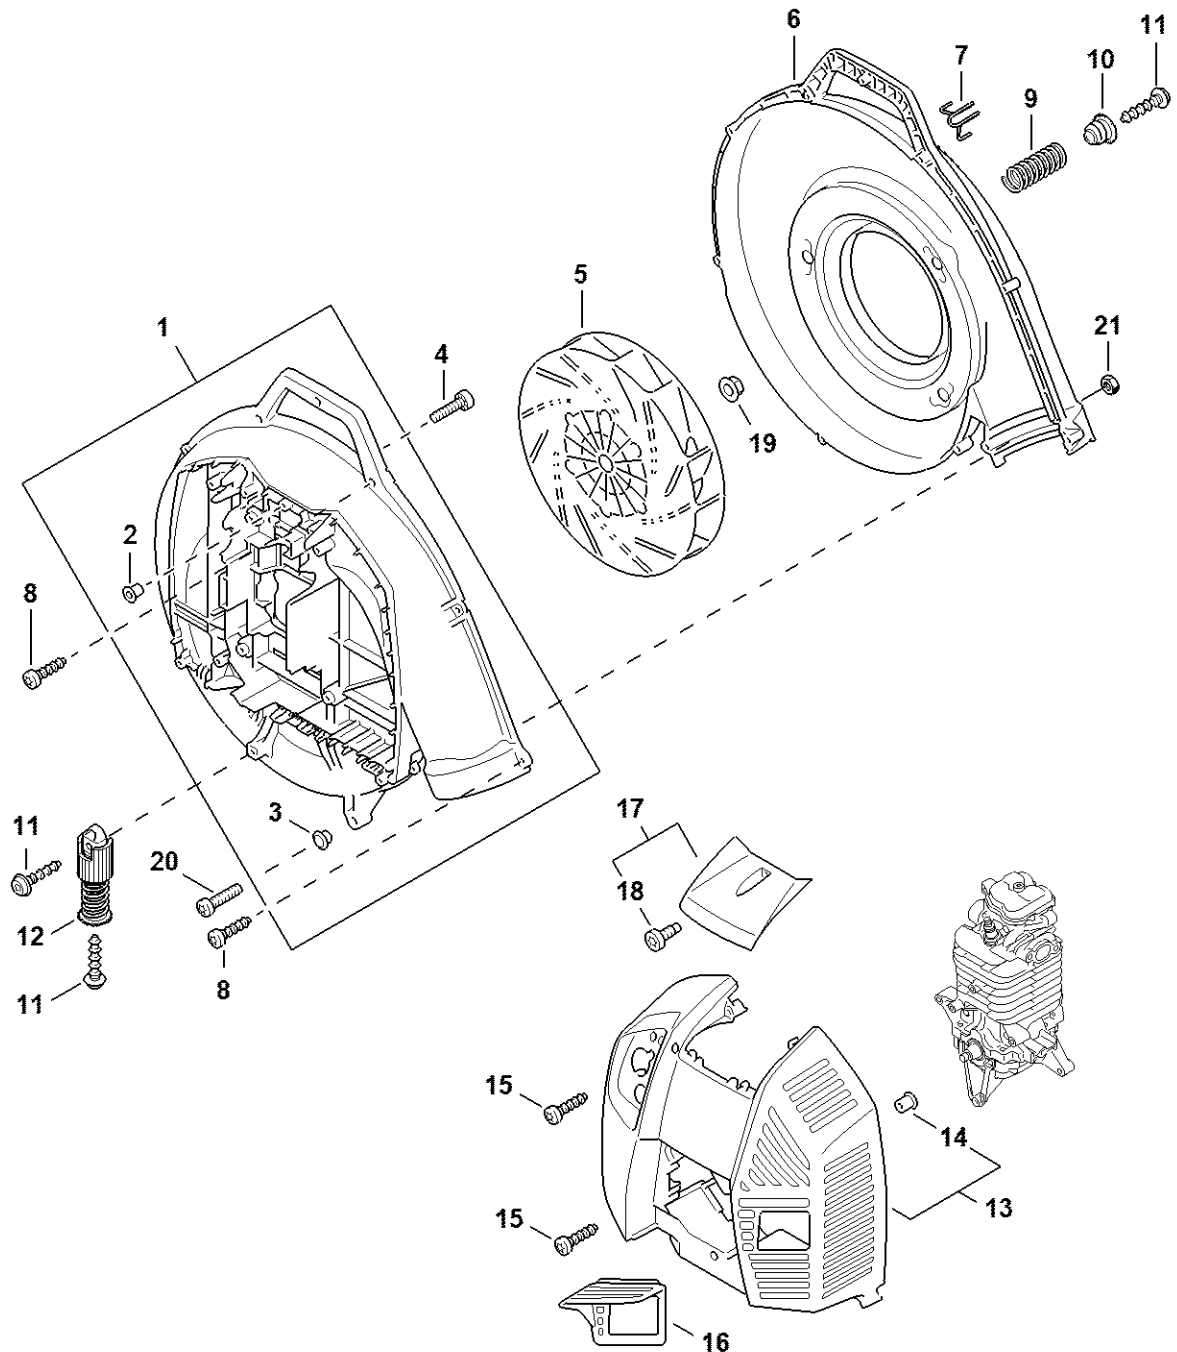

Carter de turbine, Capot

4283-GET-002-AD

Carter de turbine, Capot

#	Numéro de pièce	Description	Quantité	Contient un ou plusieurs articles	Remarques
1	4283 700 4100	Carter de turbine	1	2, 3	
2	0000 963 0900	Douille	4		
3	1121 791 2800	Butoir d'arrêt	1		
4	9075 478 4712	Vis cylindrique IS-D6x28	4		
5	4283 700 3401	Turbine	1		
6	4283 701 0700	Carter de turbine extérieur	1		
7	4283 791 4600	Mousqueton	1		
8	9074 477 4132	Vis cylindrique IS-P5x18	9		
9	4283 791 3101	Ressort	3		
10	4283 792 2902	Bouchon de palier AV	3		
11	9074 478 4140	Vis cylindrique IS-P6x25	5		
12	4283 790 8300	AV-Ressort	1		
13	4283 700 2100	Capot	1	14	
14	9991 003 5087	Douille 7,5x6,8	3		
15	9074 477 4132	Vis cylindrique IS-P5x18	4		
17	4283 080 0400	Recouvrement	1	18	
18	0000 951 1114	Vis M5x12	1		
19	9220 262 1401	Ecrou à six pans DIN EN14218-M12x1,25-10	1		
20	9022 346 1069	Vis cylindrique IS-M5x30	1		
21	9212 260 0700	Écrou à six pans M5	1