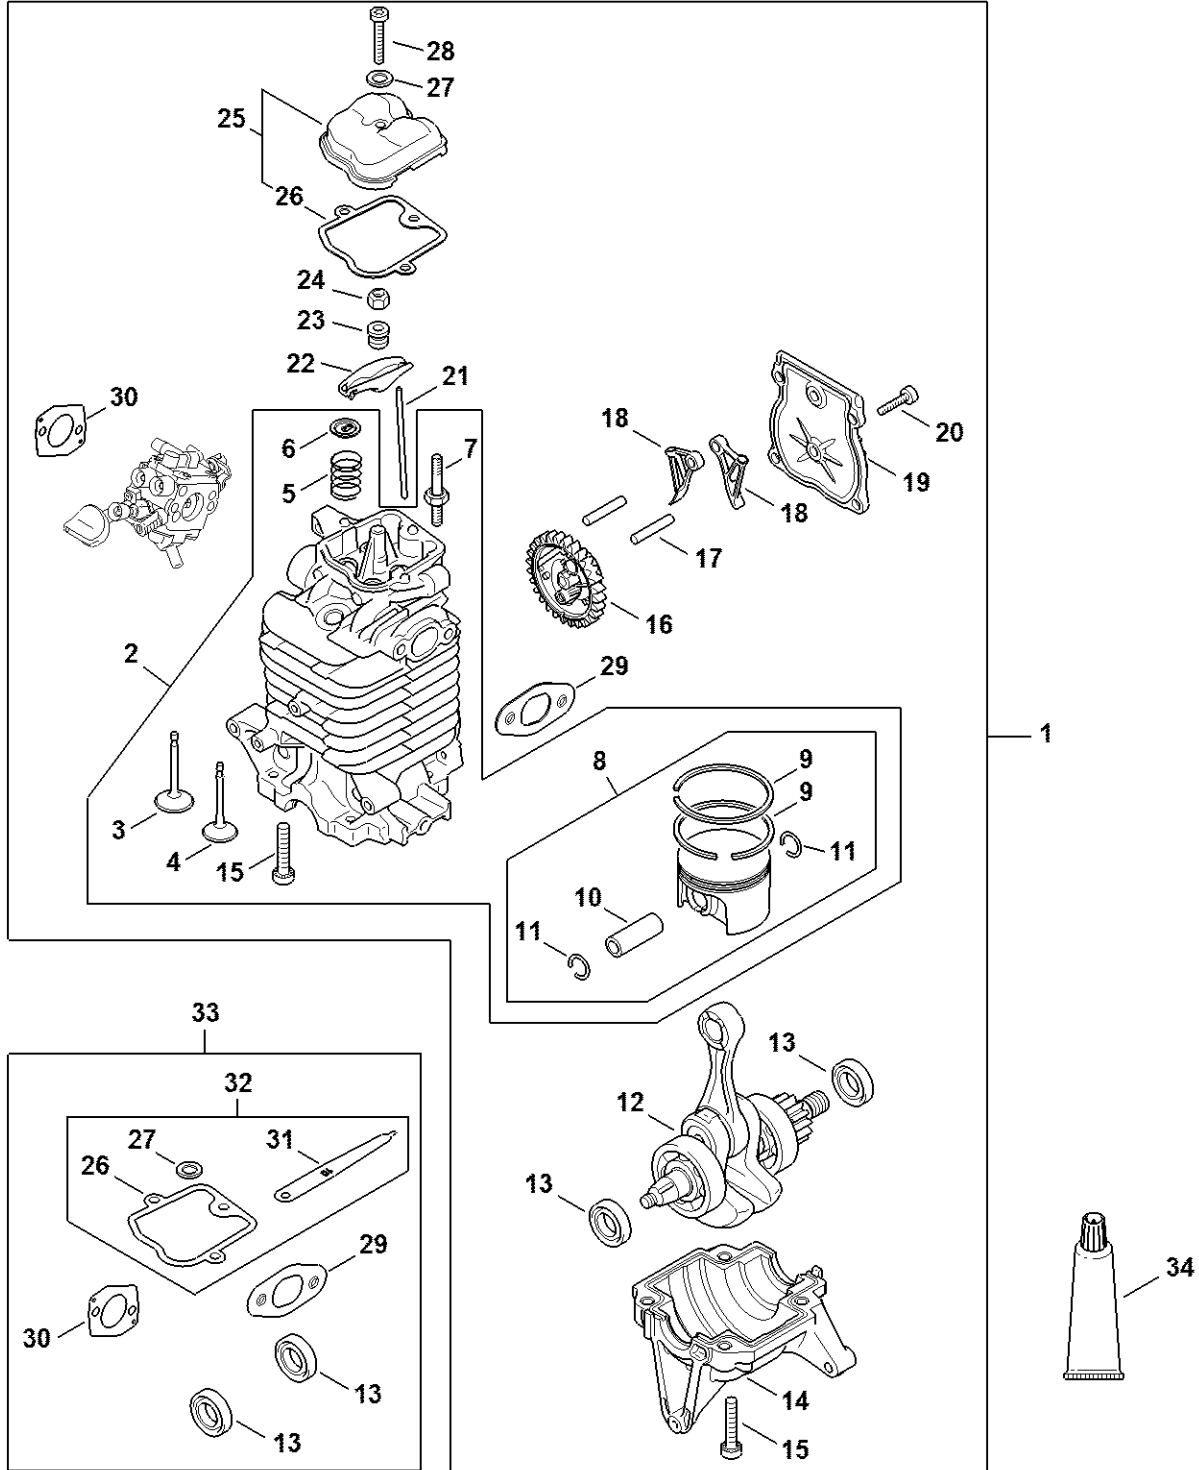

Bloc moteur

4283-GET-0045-A0

Bloc moteur

#	Numéro de pièce	Description	Quantité	Contient un ou plusieurs articles	Remarques
1	4283 020 0200	Bloc moteur	1	2 - 30	
2	4283 020 1200	Cylindre avec piston Ø 50 mm	1	3 - 11, 15	
3	4282 025 1801	Soupape d'admission	1		
4	4282 025 1903	Soupape d'échappement	1		
5	4282 025 1600	Ressort de soupape	2		
6	4180 025 3000	Agrafe de ressort	2		
7	4180 038 1700	Vis à embase M5	2		
8	4283 030 2003	Piston Ø 50 mm	1	9 - 11	
9	4283 034 3006	Segment de piston Ø 50x1,2 mm	2		
10	4283 034 1500	Axe de piston	1		
11	9463 650 1300	Jonc d'arrêt 13x1	2		
12	4283 030 0401	Vilebrequin	1		
13	9639 003 1585	Bague d'étanchéité 15x25x5	2		
14	4283 021 2500	Cartier inférieur	1		
15	9022 341 1370	Vis cylindrique IS-M6x30	4		
16	4283 030 1800	Roue à came	1		
17	4180 038 0801	Boulon 5x28	2		
18	4283 038 1900	Culbuteur	2		
19	4283 038 1300	Couvercle	1		
20	9075 478 3016	Vis cylindrique IS-D4x16	4		
21	4283 038 2600	Poussoir de culbuteur	2		
22	4283 038 1000	Culbuteur	2		
23	4283 038 2000	Douille	2		
24	4180 038 2700	Écrou de sécurité M5	2		
25	4283 020 1001	Couvercle de soupape	1	26	
26	4283 029 0500	Joint	1