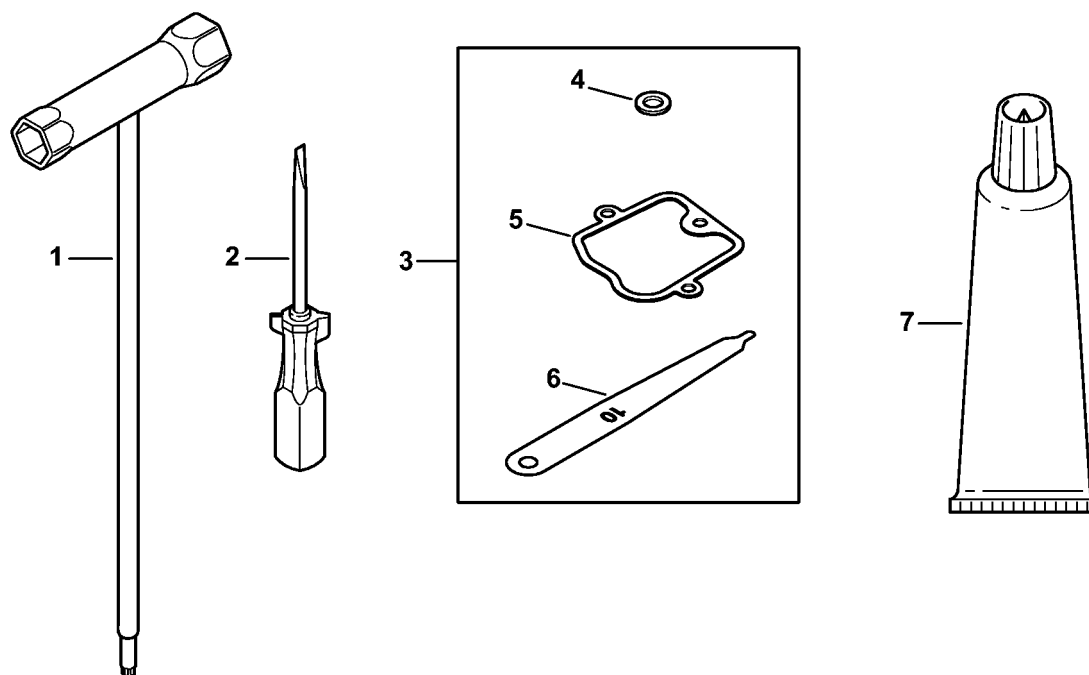

Outils, Accessoires optionnels

4283-GET-0011-A0

Outils, Accessoires optionnels

#	Numéro de pièce	Description	Quantité	Contient un ou plusieurs articles	Remarques
1	4180 890 3400	Clé multiple	1		
2	0000 890 2300	Tournevis	1		
3	4283 007 1001	Jeu de pièces de réglage jeu soupapes	1	4 - 6	
4	9636 815 0270	Anneau de joint 5x9x1	1		
5	4283 029 0500	Joint	1		
6	4180 893 6400	Calibre de réglage	1		
7	0783 830 2000	Tube de pâte d'étanchéité HT rouge	1