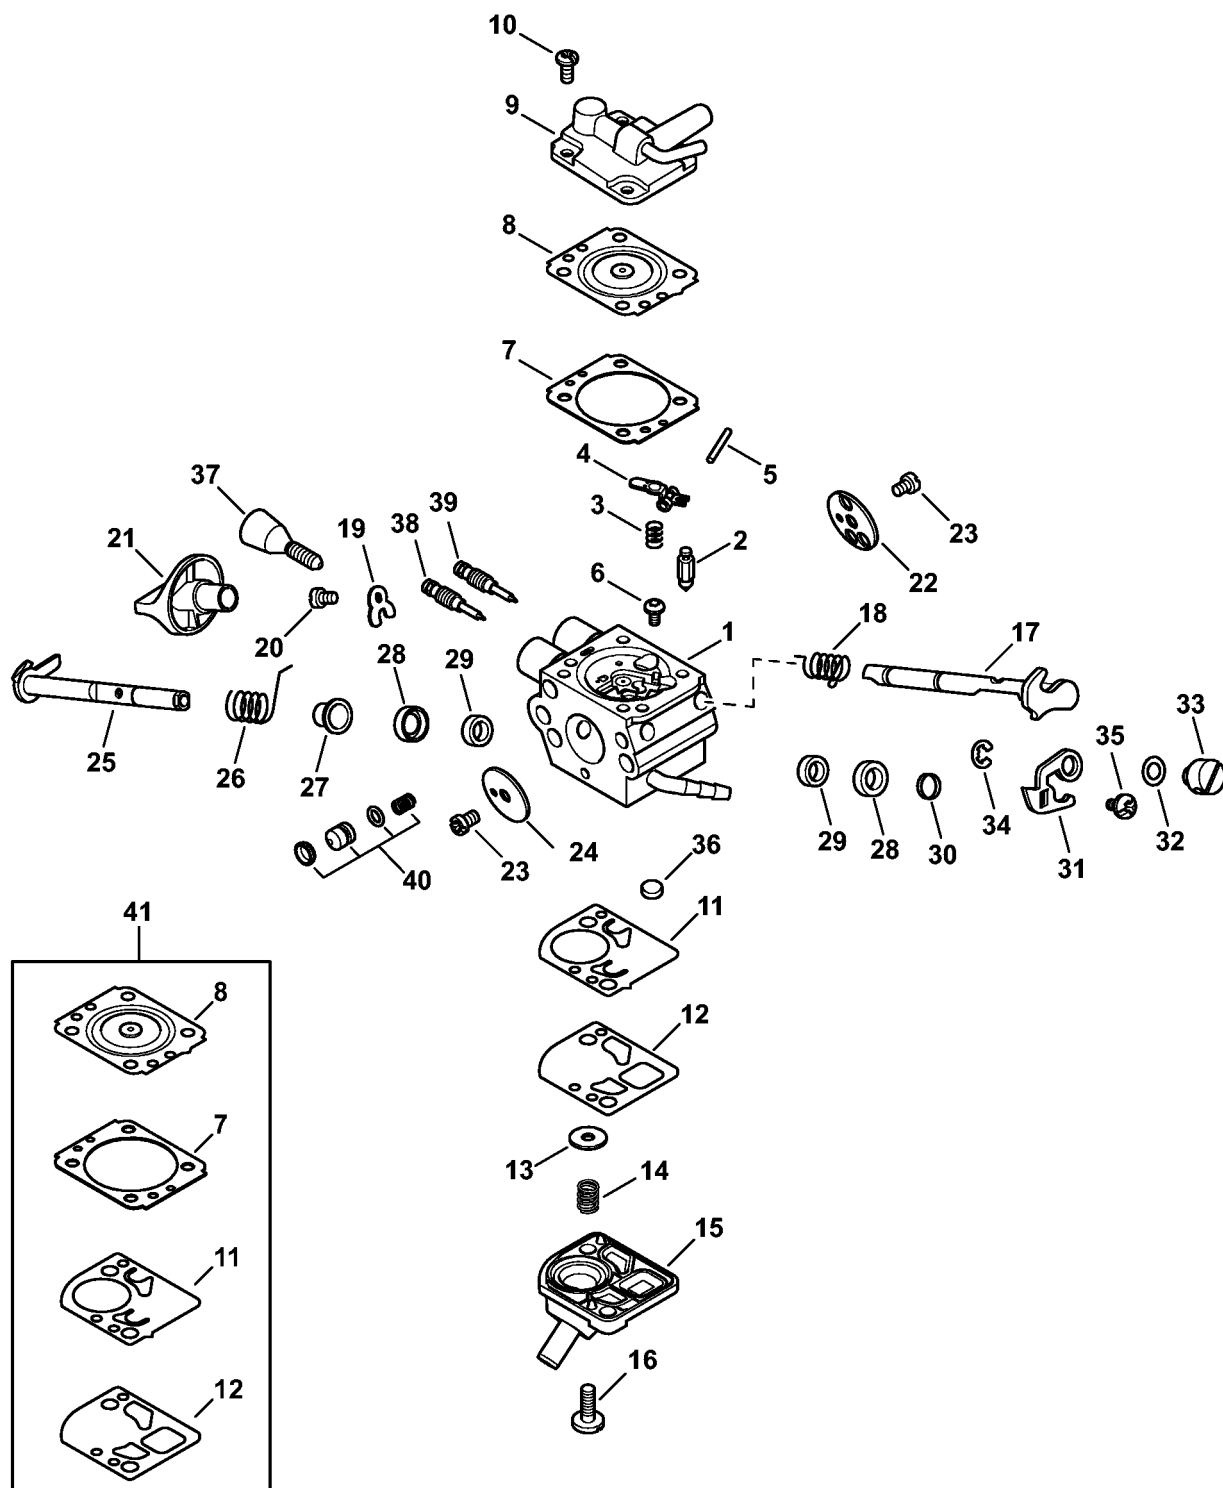

Carburateur 4283/01

4283-GET-0006-A0

Carburateur 4283/01

#	Numéro de pièce	Description	Quantité	Contient un ou plusieurs articles	Remarques
1	4283 120 0601	Carburateur 4283/01	1	2 - 40	
2	Z000 018 Z000	Pointeau d'admission	1		
3	1120 122 3004	Ressort	1		
4	4229 121 5000	Levier de réglage d'admission	1		
5	1120 121 9200	Axe	1		
6	1120 122 6600	Vis à embase	1		
7	4134 129 0905	Joint	1		
8	4134 121 4702	Membrane de réglage	1		
9	4283 121 0800	Couvercle	1		
10	1120 122 6601	Vis à embase	4		
11	4180 121 4802	Membrane de pompe	1		
12	4180 129 0908	Joint de pompe	1		
13	4180 121 8602	Rondelle	1		
14	4180 122 3006	Ressort	1		
15	4180 121 0803	Couvercle	1		
16	4242 122 7100	Vis	2		
17	4283 120 7200	Axe de volet de démarrage avec levier	1		
18	4282 122 3005	Ressort	1		
19	4283 122 9300	Agrafe	1		
20	1144 122 7400	Vis à tête ronde	1		
21	4283 182 9500	Bouton de réglage	1		
22	4180 121 2900	Volet de démarrage	1		
23	1125 122 7403	Vis à tête ronde	2		
24	4282 121 3300	Papillon	1		
25	4283 120 7100	Axe de papillon avec levier	1		
26	4283 122 3000	Ressort	1