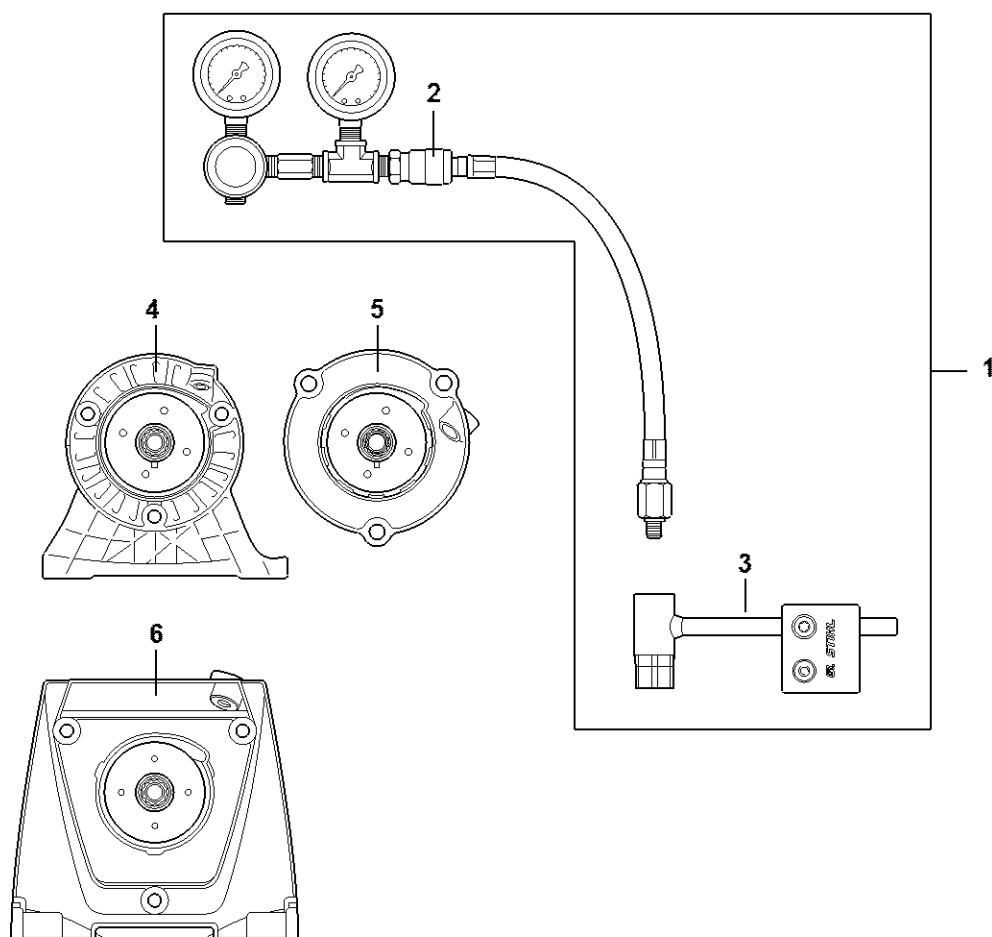

Kit appareil de contrôle d'étanchéité

5910-GET-0014-A1

Kit appareil de contrôle d'étanchéité

#	Numéro de pièce	Description	Quantité	Contient un ou plusieurs articles	Remarques
1	5910 007 1000	Kit appareil de contrôle d'étanchéité	1	2, 3	
2	5910 850 0300	Appareil de contrôle d'étanchéité	1		
3	4180 890 8601	Support	1		
4	4180 890 8600	Support	1		
5	4282 890 8600	Support	1		
6	5910 890 8602	Support	1