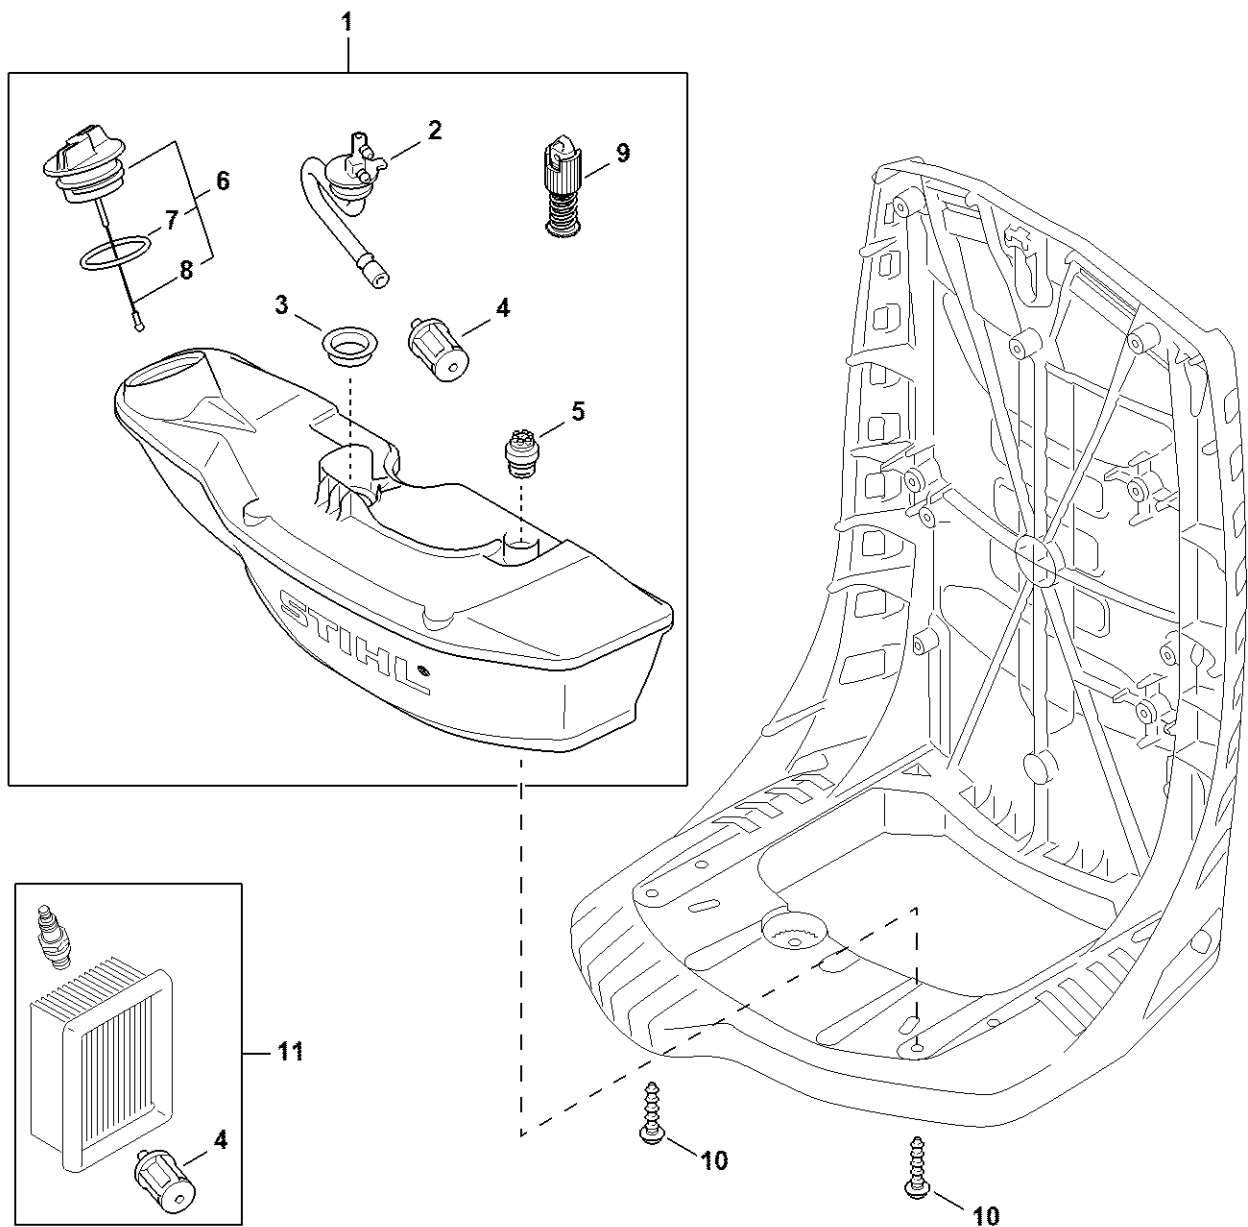

Réservoir d'essence

4283-GET-0043-40

Réservoir d'essence

#	Numéro de pièce	Description	Quantité	Contient un ou plusieurs articles	Remarques
1	4283 350 0402	Réservoir d'essence	1	2 - 9	
2	4283 350 1400	Pièce de raccordement	1		
3	4238 353 9200	Douille	1		
4	0000 350 3518	Crépine d'aspiration	1		
5	0000 350 5800	Aération de réservoir	1		
6	0000 350 0527	Bouchon de réservoir	1	7, 8	
7	9645 951 3890	Joint torique 35x3-FPM 80	1		
8	0000 350 0900	Corde	1		
9	4283 790 8300	AV-Ressort	1		
10	9074 478 4140	Vis cylindrique IS-P6x25	2		
11	4283 007 4100	Kit de maintenance	1	4	USA