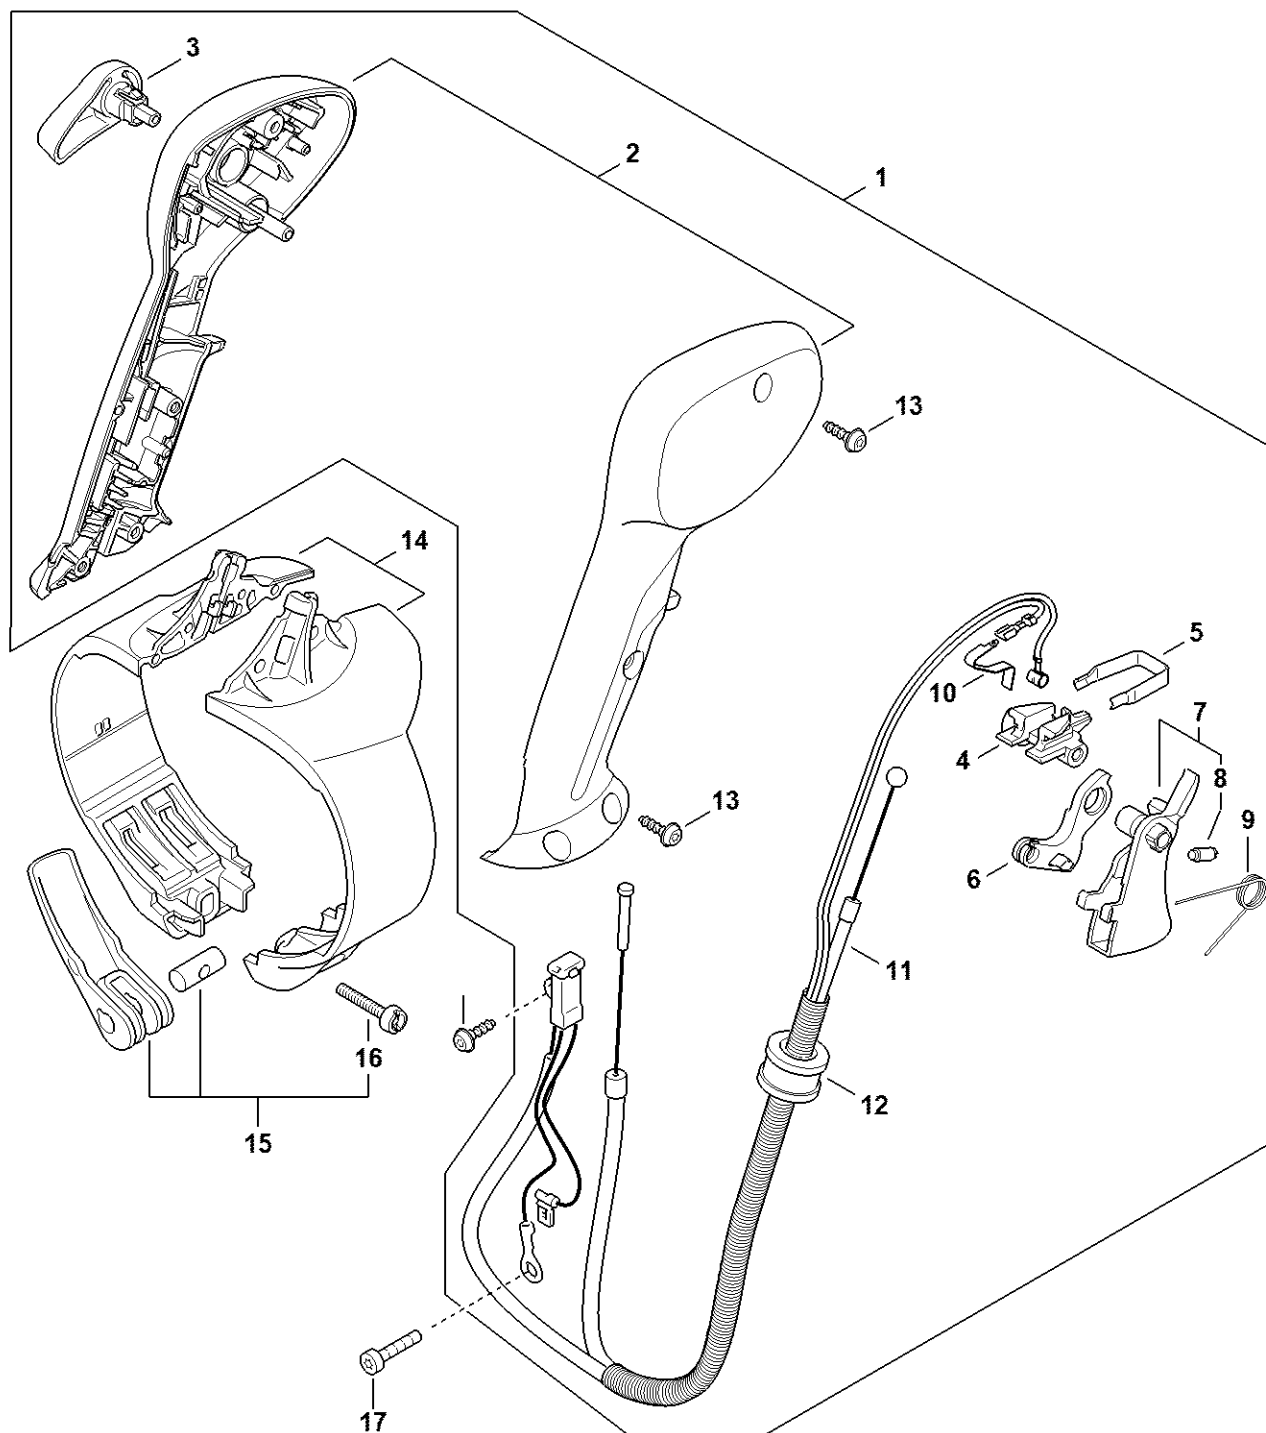

Poignée de commande

4285-GET-0010-A2

Poignée de commande

#	Numéro de pièce	Description	Quantité	Contient un ou plusieurs articles	Remarques
1	4283 790 1300	Poignée de commande avec câble de commande des gaz	1	2 - 13	
2	4282 790 0301	Poignée	1		
3	4282 182 2901	Levier de réglage	1		
4	4241 182 4301	Came	1		
5	4241 182 4201	Ressort d'encliquetage	1		
6	4244 182 2800	Levier	1		
7	4241 180 1500	Manette des gaz	1	8	
8	0000 953 0808	Goujon fileté	1		
9	4241 182 4502	Ressort coudé	1		
10	4282 442 1603	Ressort de connexion	1		
11	4283 180 1100	Câble de commande des gaz	1		
12	4282 182 7802	Douille	1		
13	9074 478 3075	Vis cylindrique IS-P4x19	2		
14	4282 790 0700	Support	1		
15	4282 740 5300	Levier de serrage	1	16	
16	4227 701 5000	Vis M5x32	1		
17	9074 477 2995	Vis cylindrique IS-P4x12	1		
18	9022 341 1010	Vis cylindrique IS-M5x18	1		
19	9074 478 3075	Vis cylindrique IS-P4x19	2